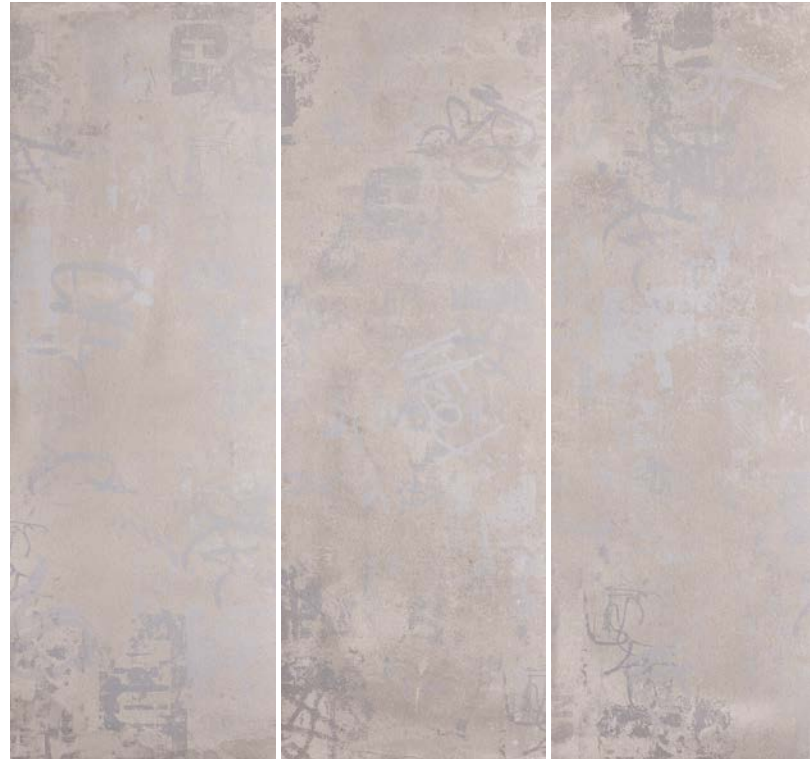

C O R E
collection

30

OVERLOAD GREY
CONJUNTO DE 3 PEÇAS 35X100 RET.
ENSEMBLE DE 3 PIÈCES 35X100 RET.
3 PIECE SET 35X100 RET.
DREI-TEILIGER-SET 35X100 RET.