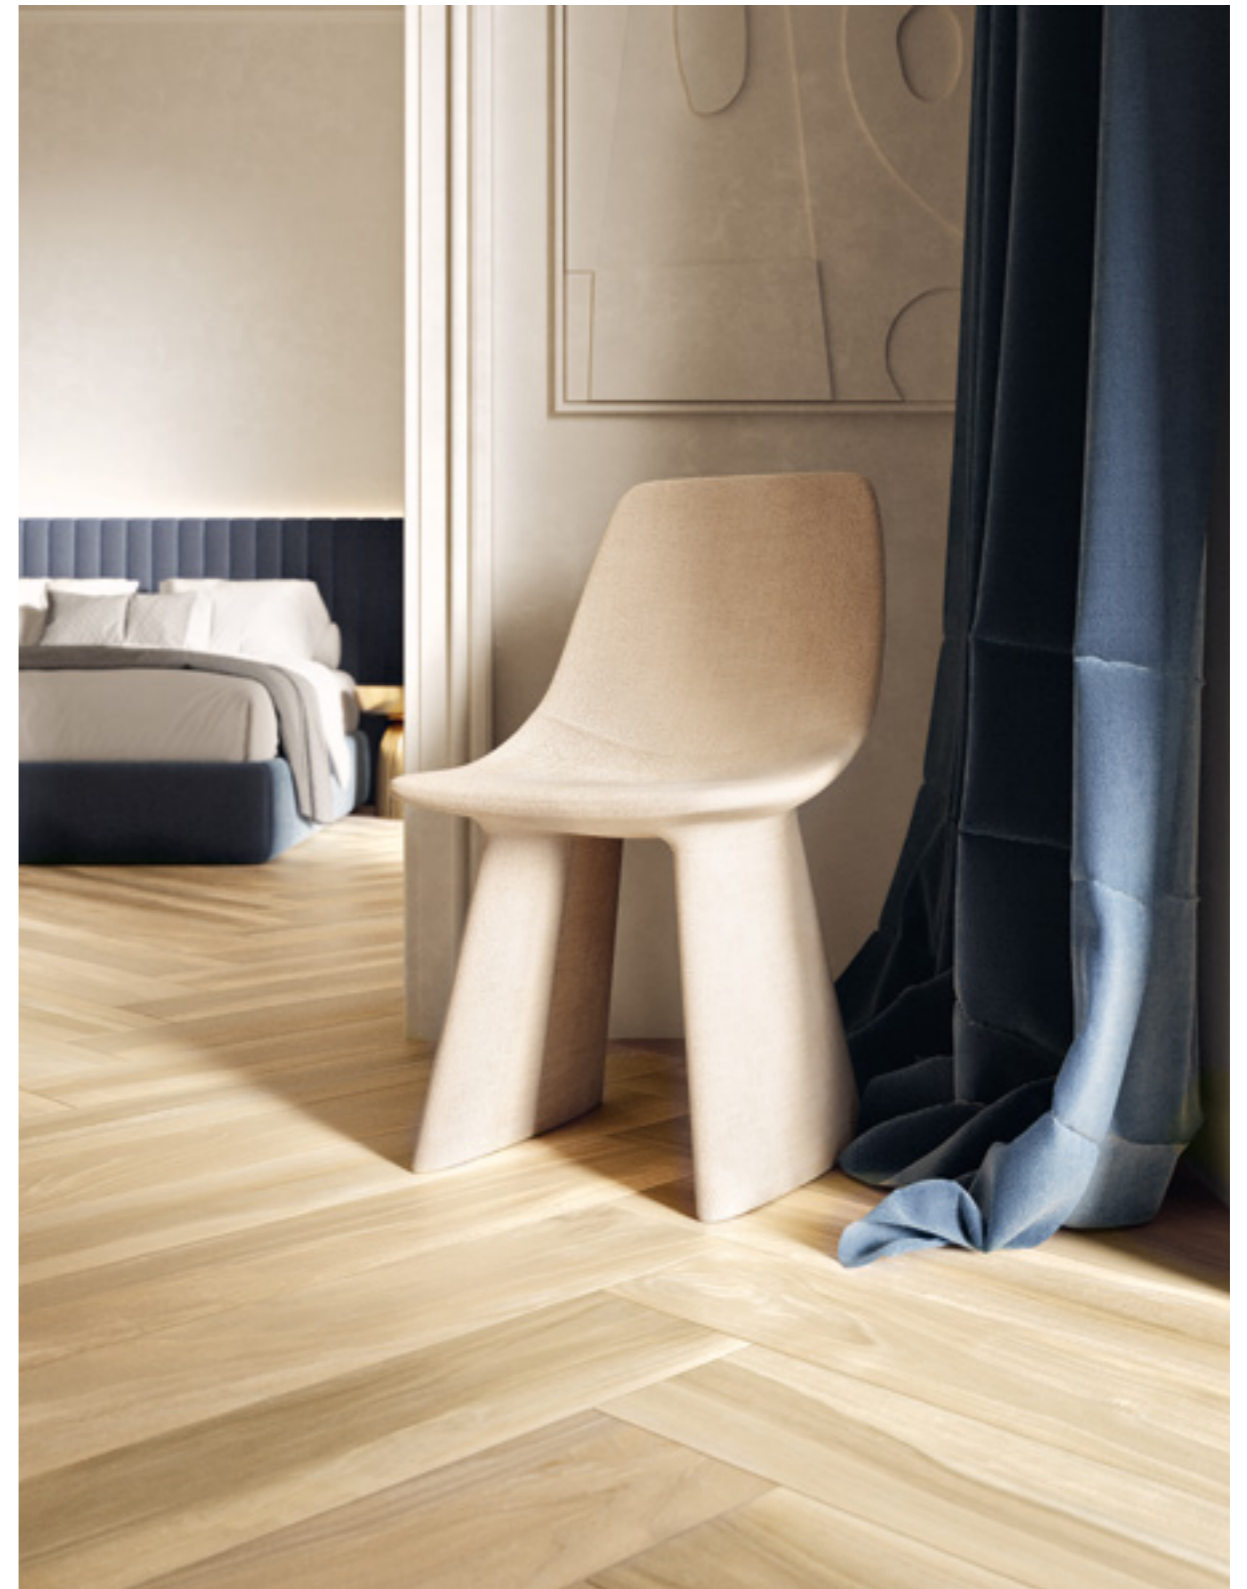

Tabula XL

Gres porcellanato colorato / naturale / rettificato
Colored porcelain tile / natural finish / rectified

BIANCO

MIELE

NOCE

CENERE

20x120 - 7,9"x47,2"

20x120 - 7,9"x47,2"

Tabula XL Miele 20x120 / 7,9"x47,2"
>Tabula XL Cenere Naturale 20x120 / 7,9"x47,2"

Tabula XL *Noce Out Dry R11* 20x120 / 7,9"x47,2"

**ACCESSORI
TRIMS**

		BIANCO	MIELE	NOCE	CENERE	
battiscopa	6x120 - 2,4"x47,2"	O2VTAB10	O2VTAB20	O2VTAB60	O2VTAB40	16 ▲