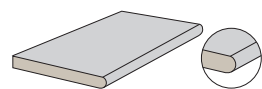

CARRARA EFFECT

ESTERNO/RETTIFICATO

Outdoor/Rectified - Aussenbereich/Rektifiziert - Extérieur/Rectifié

60,4x90,6 - 24"x36" ≈ 20 mm

2CB91ER Carrara Effect

Elemento Bordo Tondo
Rounded edge element
Element mit runder Kante
Élément de rebord rond