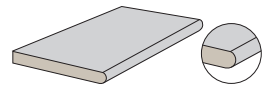

LAGOS LIGHT GREY

LAGOS SAND

ESTERNO/RETTIFICATO

Outdoor/Rectified - Aussenbereich/Rektifiziert - Extérieur/Rectifié

60,4x90,6 - 24"x36" ≈ 20 mm

20S92ER Sand
20S93ER Light Grey

Elemento Bordo Tondo
Rounded edge element
Element mit runder Kante
Élément de rebord rond

30x60,4 - 12"x24" ≈ 20 mm

20S62BT Sand
20S63BT Light Grey

Elemento Bordo Becco
Half bullnose element
Element mit Eckabrundung
Élément arrondi à 1/4

30x60,4 - 12"x24" ≈ 20 mm

20S62BB Sand
20S63BB Light Grey