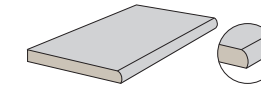

ESTERNO R11/RETTIFICATO

Outdoor R11/Rectified - Aussenbereich R11/Rektifiziert - Extérieur R11/Rectifié

60,4x90,6 - 24"x36" ≈ 20 mm

2NA93ER Grigio
2NA97ER Nero

Elemento Bordo Tondo
Rounded edge element
Element mit runder Kante
Élément de rebord rond

30x60,4 - 12"x24" ≈ 20 mm

2NA63BT Grigio
2NA67BT Nero

Elemento Bordo Becco
Half bullnose element
Element mit Eckabrundung
Élément arrondi à 1/4

30x60,4 - 12"x24" ≈ 20 mm

2NA63BB Grigio
2NA67BB Nero

PIETRA JURA BEIGE