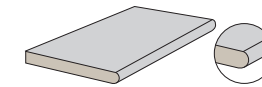

Elemento Bordo Tondo
Rounded edge element
Element mit runder Kante
Élément de rebord rond

30x60,4 - 12"x24" ≈ 20 mm

2NA63BT Grigio
2NA67BT Nero