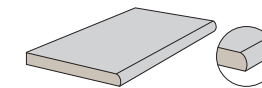

60,4x90,6 - 24"x36" ≈ 20 mm

2F099SR Dorato

Elemento Bordo Tondo
Rounded edge element
Element mit runder Kante
Élément de rebord rond

30x60,4 - 12"x24" ≈ 20 mm

2F069BT Dorato

Elemento Bordo Becco
Half bullnose element
Element mit Eckabrundung
Élément arrondi à 1/4