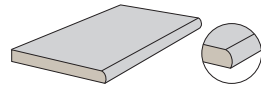

LAGOS LIGHT GREY

LAGOS SAND

ESTERNO/RETTIFICATO

Outdoor/Rectified - Aussenbereich/Rektifiziert - Extérieur/Rectifié

60,4x90,6 - 24"x36" ≈ 20 mm

20S92ER Sand
20S93ER Light Grey

Elemento Bordo Tondo
Rounded edge element
Element mit runder Kante
Élément de rebord rond

30x60,4 - 12"x24" ≈ 20 mm

20S62BT Sand
20S63BT Light Grey

Elemento Bordo Becco
Half bullnose element
Element mit Eckabrundung
Élément arrondi à 1/4

30x60,4 - 12"x24" ≈ 20 mm

20S62BB Sand
20S63BB Light Grey