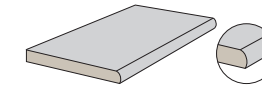

Elemento Bordo Becco
Half bullnose element
Element mit Eckabrundung
Élément arrondi à 1/4

30x60 - 12"x24" ≈ 20 mm

2JR62BB Beige