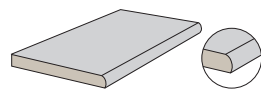

Elemento Bordo Becco
Half bullnose element
Element mit Eckabrundung
Élément arrondi à 1/4

30x60,4 - 12"x24" ≈ 20 mm

2CB61BB Carrara Effect