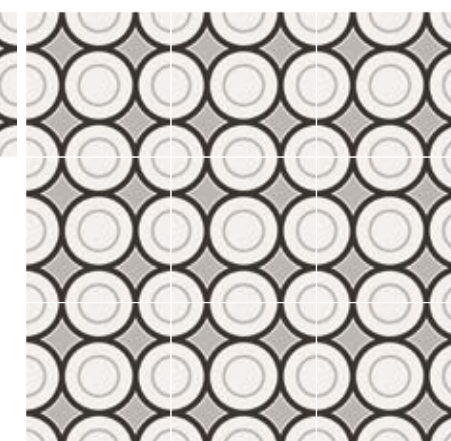

PATCHWORK BLACK&WHITE

20x20 - 8"x8"

Patchwork B&W White

Patchwork B&W Grey

Patchwork B&W Black

Patchwork Black&White Mix*

Patchwork Black&White 03

Patchwork Black&White 01

Patchwork Black&White 04

Patchwork Black&White 02

Patchwork Black&White 05

*Patchwork Black&White Mix si compone di **9 varianti grafiche**. Viene fornita in scatole da **17 pezzi**, all'interno delle quali le grafiche sono miscelate in modo casuale.