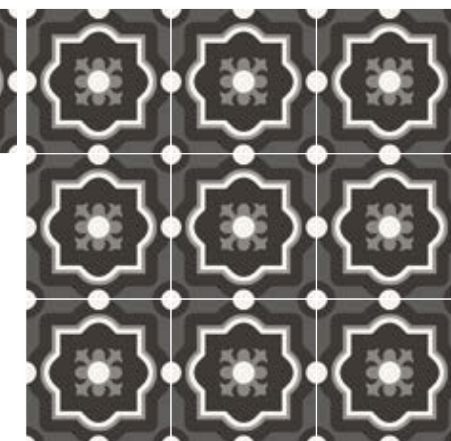

PATCHWORK BLACK&WHITE

20x20 - 8"x8"

Patchwork B&W White

Patchwork B&W Grey

Patchwork B&W Black

Patchwork Black&White Mix*

Patchwork Black&White 03

Patchwork Black&White 01

Patchwork Black&White 04

Patchwork Black&White 02

Patchwork Black&White 05

*Patchwork Black&White Mix si compone di **9 varianti grafiche**. Viene fornita in scatole da **17 pezzi**, all'interno delle quali le grafiche sono miscelate in modo casuale.

*Patchwork Black&White Mix consists of **9 graphic variations**. It is supplied in boxes of **17 pieces**, with randomly-mixed graphics inside each box.

*Patchwork Black&White Mix umfasst **9 grafische Varianten**. Sie wird in **17-Stück**-Schachteln geliefert, in denen die Grafiken jeweils nach dem Zufallsprinzip vermischt werden.