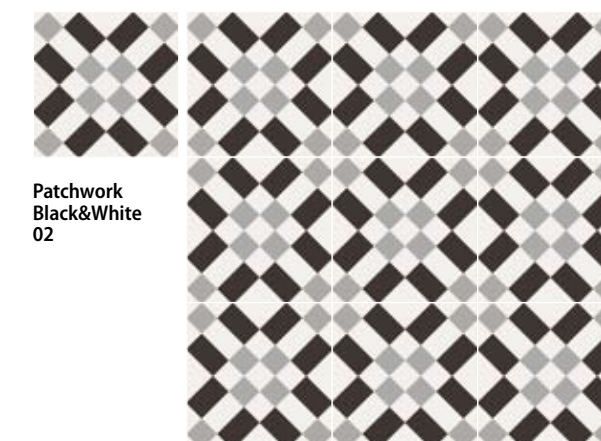

PATCHWORK BLACK&WHITE

20x20 - 8"x8"

Patchwork B&W White

Patchwork B&W Grey

Patchwork B&W Black

Patchwork Black&White Mix*

Patchwork Black&White 03

Patchwork Black&White 01

Patchwork Black&White 04

Patchwork Black&White 02

Patchwork Black&White 05

*Patchwork Black&White Mix si compone di **9 varianti grafiche**. Viene fornita in scatole da **17 pezzi**, all'interno delle quali le grafiche sono miscelate in modo casuale.