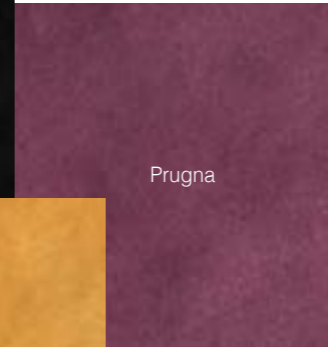

Mosaico Losanga
24x24 · 8"x8"

Ghiaccio

Nero

Prugna

Senape

Palau
20x20 · 8"x8"

OT07026

Bicottura in pasta rossa · Red body double-fired tiles

8
Colori
Colours

5
Formati
Sizes

Menta

Pavone

Azzurro

Oceano

Budoni
20x20 · 8"x8"

Isuledda
20x20 · 8"x8"