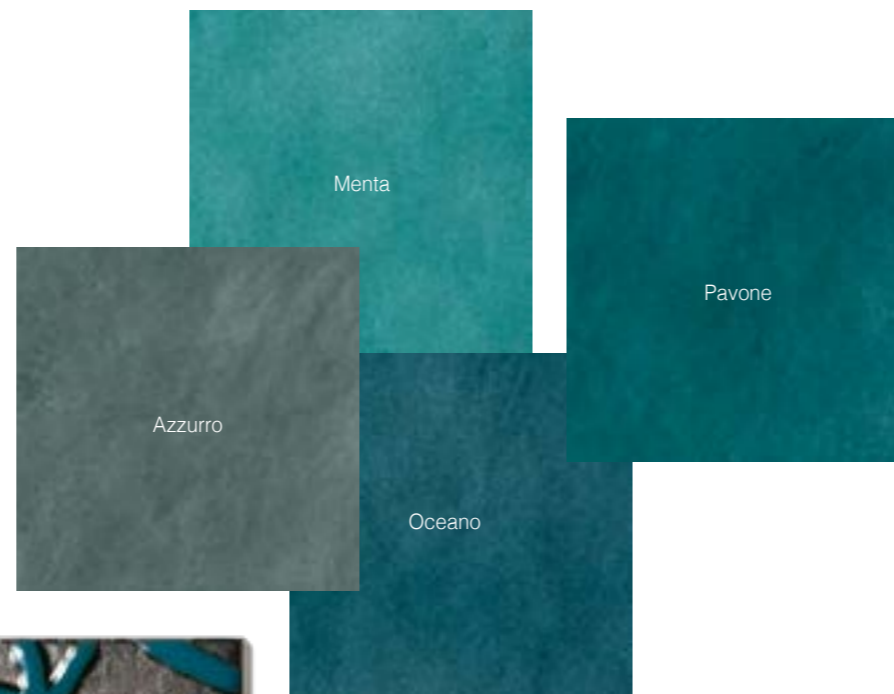

Mosaico Losanga
24x24 · 8"x8"

Ghiaccio

Nero

Prugna

Senape

Palau
20x20 · 8"x8"

OT07026

Bicottura in pasta rossa · Red body double-fired tiles

8
Colori
Colours

5
Formati
Sizes

Menta

Pavone

Azzurro

Oceano

Budoni
20x20 · 8"x8"

Isuledda
20x20 · 8"x8"

Gallura
Moderno S/8
20x20 · 8"x8"

Puntaldia
20x20 · 8"x8"