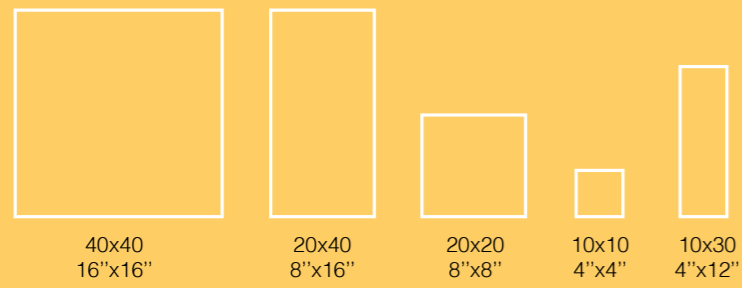

Mosaico Losanga
24x24 · 8"x8"

Ghiaccio

Nero

Prugna

Senape

Palau
20x20 · 8"x8"

OT07026

Bicottura in pasta rossa · Red body double-fired tiles

8
Colori
Colours

5
Formati
Sizes

Menta

Pavone

Azzurro

Oceano

Budoni
20x20 · 8"x8"

Isuledda
20x20 · 8"x8"

Gallura
Moderno S/8
20x20 · 8"x8"

Puntaldia
20x20 · 8"x8"