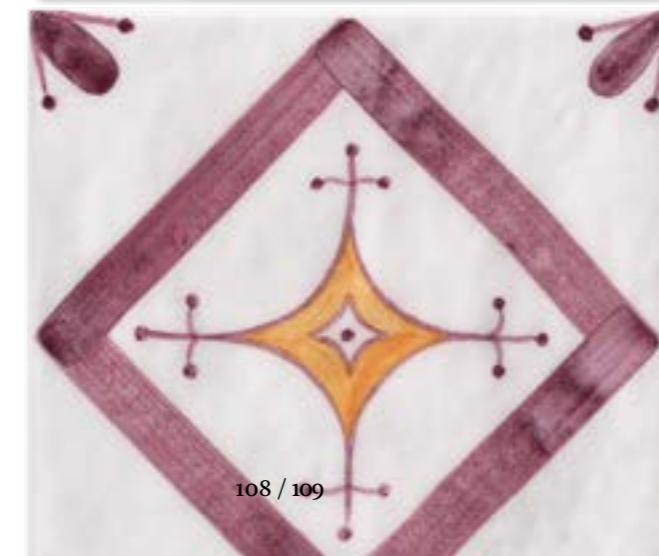

8
Colori
Colours

5
Formati
Sizes

Menta

Pavone

Azzurro

Oceano

Budoni
20x20 · 8"x8"

Isuledda
20x20 · 8"x8"

Gallura
Moderno S/8
20x20 · 8"x8"

Puntaldia
20x20 · 8"x8"