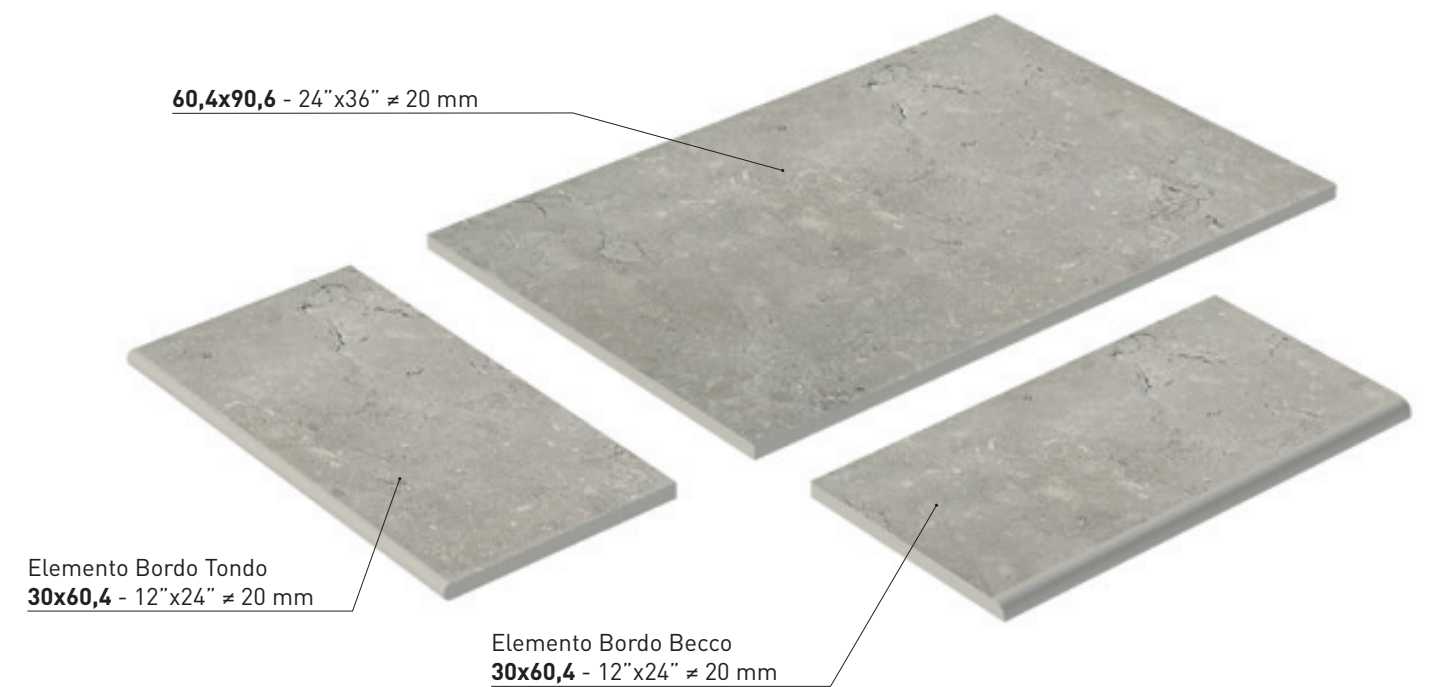

(60,4x90,6 - Elemento Bordo Tondo 30x60,4 - Elemento Bordo Becco 30x60,4)

LAGOS/gres++

FINITURE DISPONIBILI

AVAILABLE FINISHES:

(N)

Naturale/Rettificato

Unpolished/Rectified

(60x120 - 20x120 - 45x90 - 60x60 - 30x60