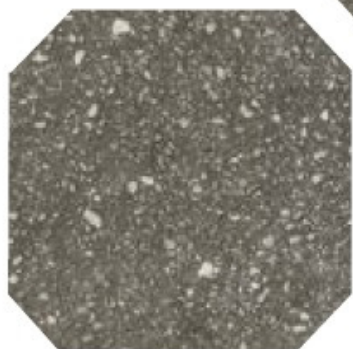

GEO TERRAZZO

**360061 4,6X4,6 TOZZETTO
GEO TERRAZZO BIANCO**

**360051 20X20 OTTAGONO
GEO TERRAZZO BIANCO**

**360062 4,6X4,6 TOZZETTO
GEO TERRAZZO GRIGIO**

**360052 20X20 OTTAGONO
GEO TERRAZZO GRIGIO**

**360063 4,6X4,6 TOZZETTO
GEO TERRAZZO BEIGE**

**360053 20X20 OTTAGONO
GEO TERRAZZO BEIGE**

**360064 4,6X4,6 TOZZETTO
GEO TERRAZZO NERO**

**360054 20X20 OTTAGONO
GEO TERRAZZO NERO**

**OTTAGONO 20X20 CM
TOZZETTO 4,6X4,6**

**CREA LA TUA COMBINAZIONE
ABBINANDO
OTTAGONO E TOZZETTO**