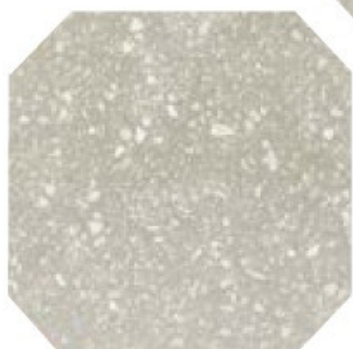

20X20 CM. GEO TERRAZZO.NERO/BIANCO

20X20 CM. GEO TERRAZZO.BIANCO/NERO

20X20 CM. GEO TERRAZZO.GRIGIO/GRIGIO

20X20 CM. GEO TERRAZZO.BIANCO/BIANCO

20X20 CM. GEO TERRAZZO.BEIGE/NERO

"Per essere unici bisogna essere diversi" *To be unique you need to be different* Coco Chanel

GEO TERRAZZO

**360061 4,6X4,6 TOZZETTO
GEO TERRAZZO BIANCO**

**360051 20X20 OTTAGONO
GEO TERRAZZO BIANCO**

**360062 4,6X4,6 TOZZETTO
GEO TERRAZZO GRIGIO**

**360052 20X20 OTTAGONO
GEO TERRAZZO GRIGIO**

**360063 4,6X4,6 TOZZETTO
GEO TERRAZZO BEIGE**