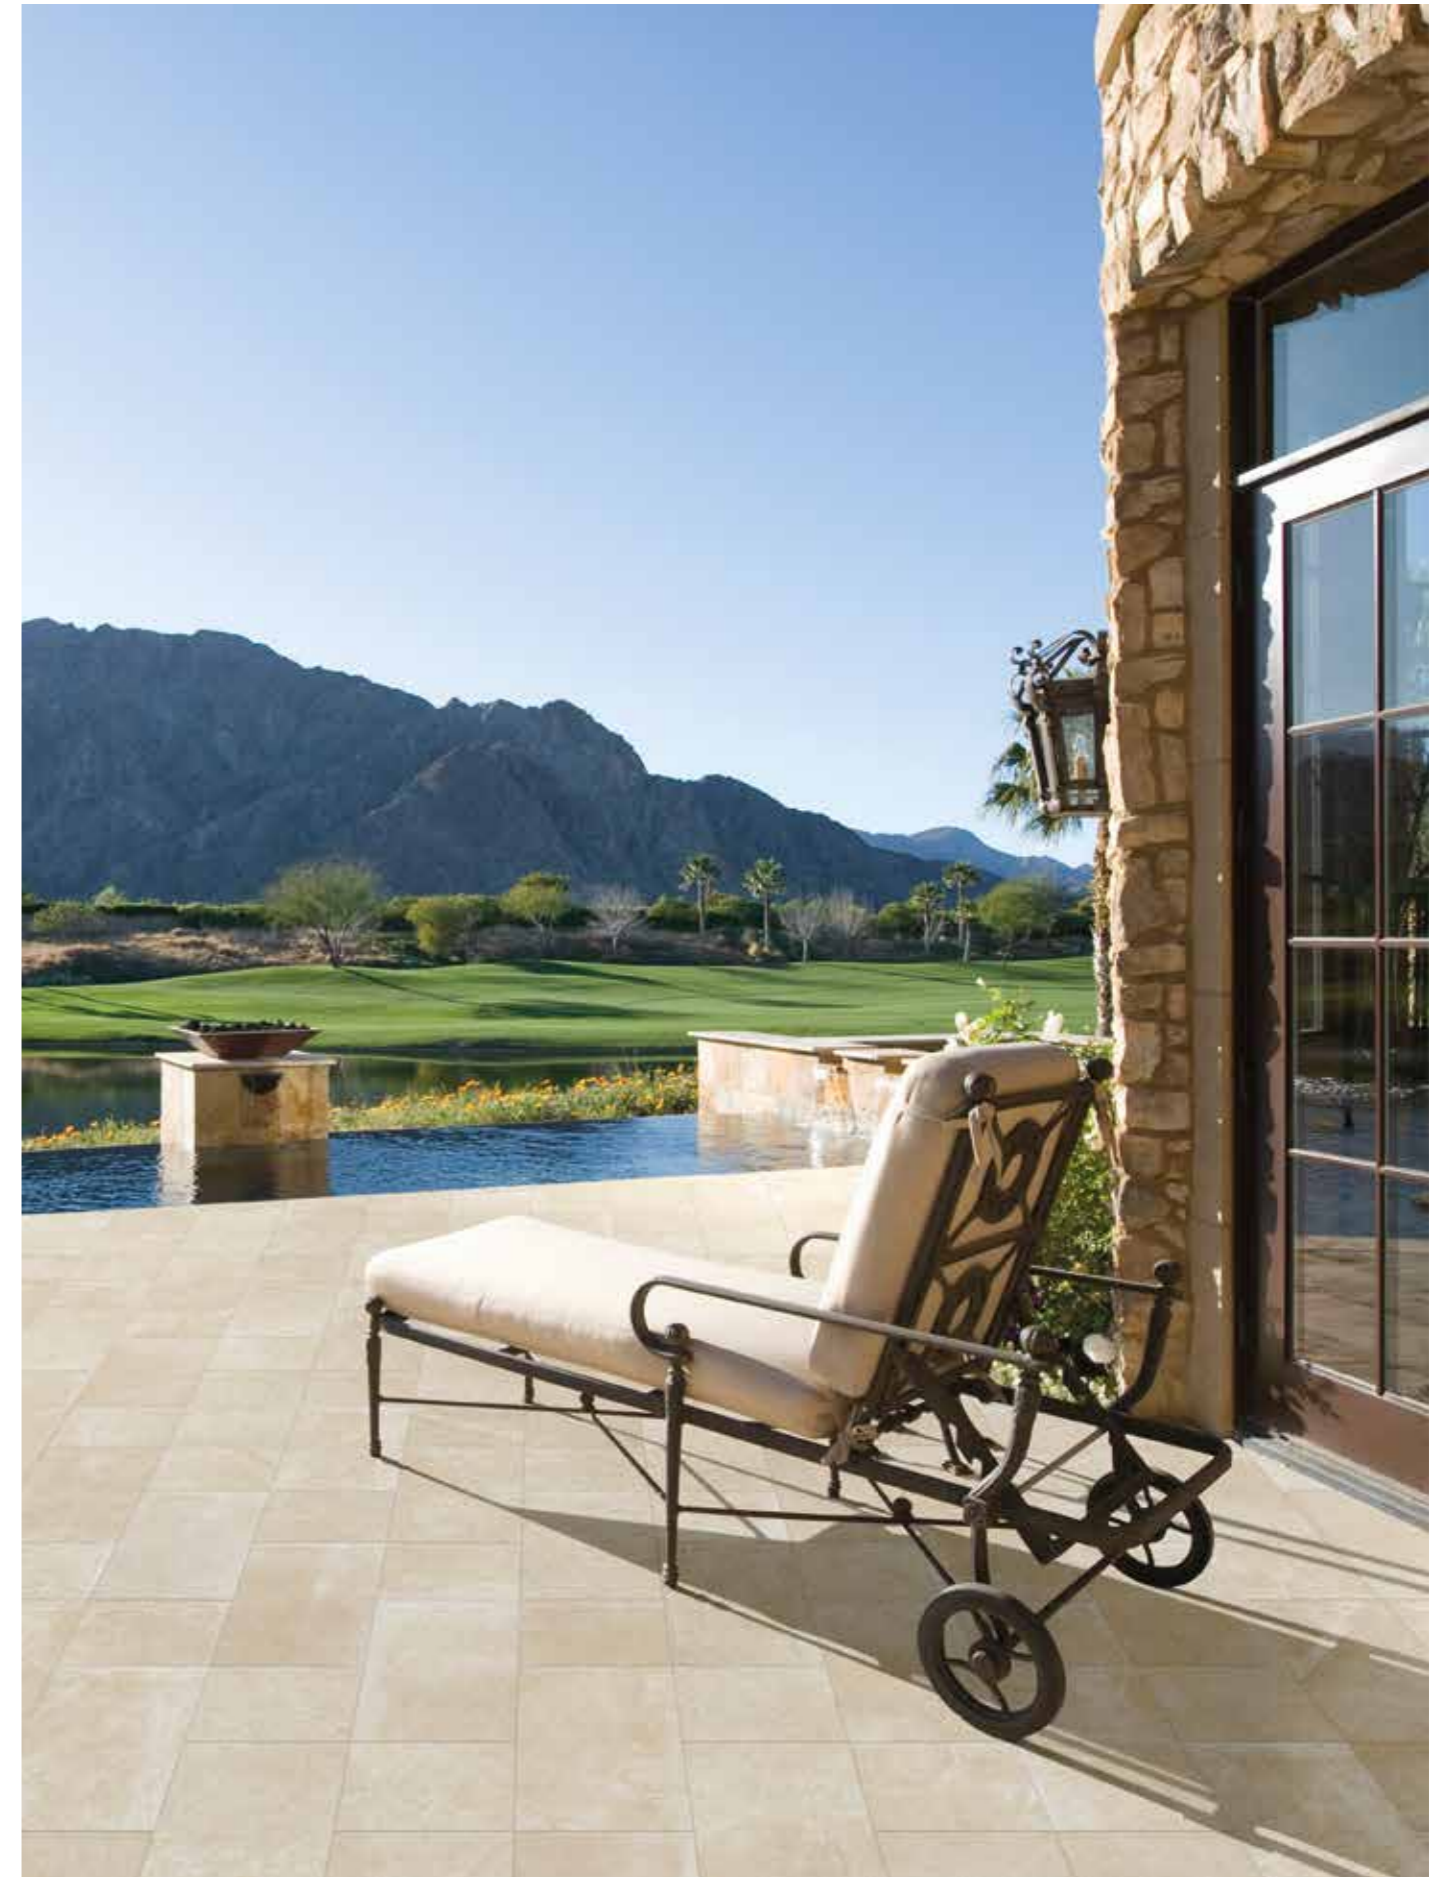

# DOLOMITI

20x40 cm 8"x16"  
20x20 cm 8"x8"

dolomiti beige

dolomiti ecru

dolomiti grigio

DOLOMITI  
GRIGIO

**GRES PORCELLANATO**  
PORCELAIN STONEWARE  
**20x40 cm 8"x16" 20x20 cm 8"x8" ± 9 mm**

V4

R11

20x40 Dolomiti Beige

14

20x20 Dolomiti Beige

28

20x40 Dolomiti Ecrú

14

20x20 Dolomiti Ecrú

28

20x40 Dolomiti Grigio

14

20x20 Dolomiti Grigio

28

**PEZZI SPECIALI SPECIAL TRIMS**

15x30x4

Elemento a Elle monolitico