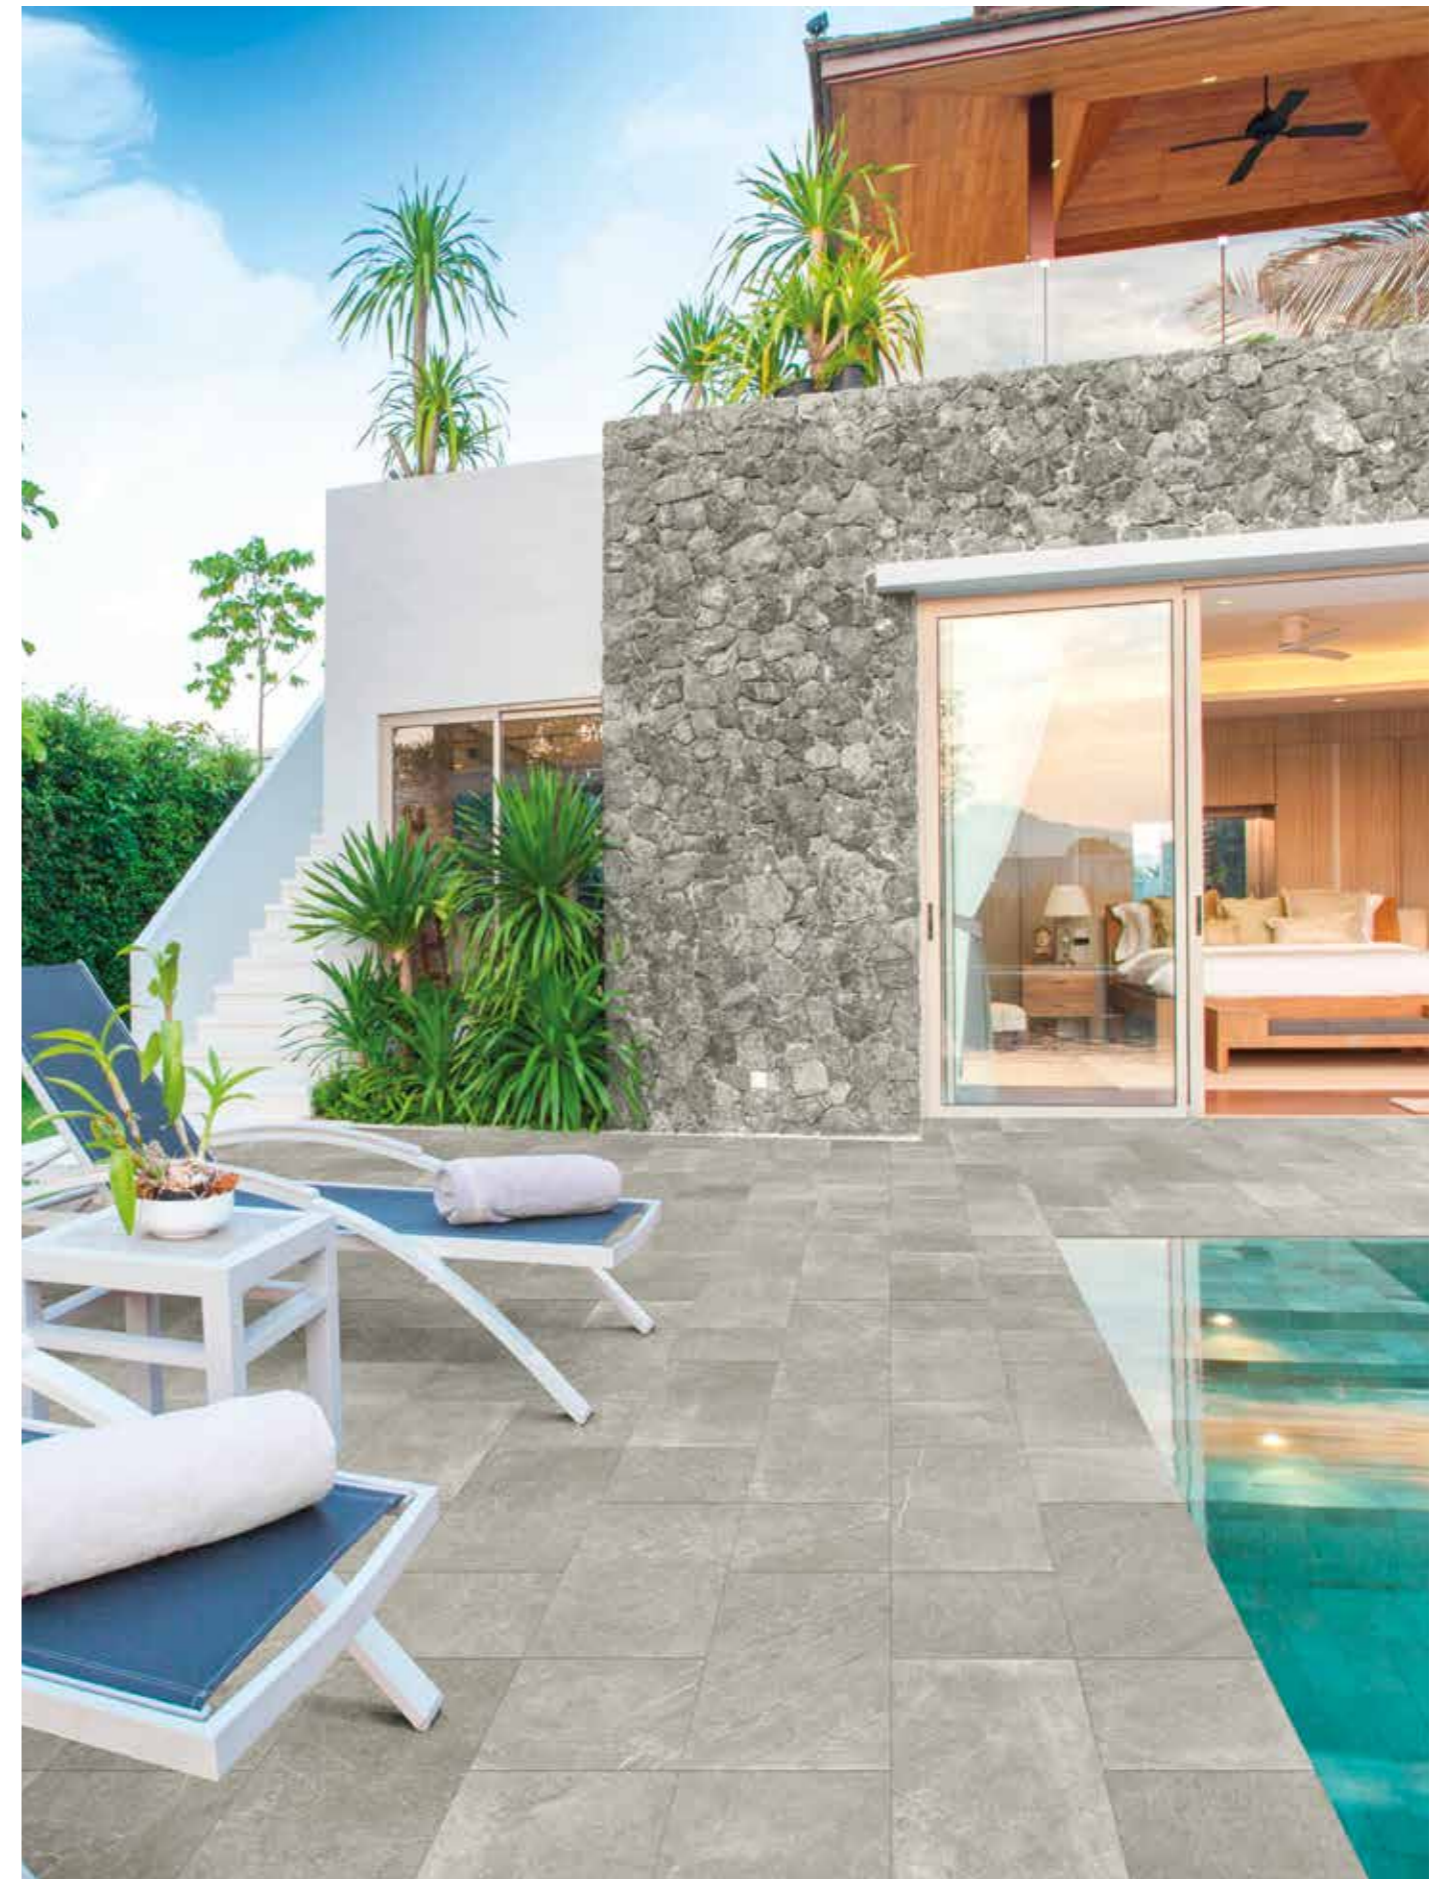

# DOLOMITI

20x40 cm 8"x16"  
20x20 cm 8"x8"

dolomiti beige

dolomiti ecru

dolomiti grigio

DOLOMITI  
GRIGIO

**GRES PORCELLANATO**  
PORCELAIN STONEWARE  
**20x40 cm 8"x16" 20x20 cm 8"x8" ± 9 mm**

V4

R11

20x40 Dolomiti Beige

14

20x20 Dolomiti Beige

28

20x40 Dolomiti Ecrú

14

20x20 Dolomiti Ecrú

28

20x40 Dolomiti Grigio

14

20x20 Dolomiti Grigio

28

**PEZZI SPECIALI SPECIAL TRIMS**

15x30x4

Elemento a Elle monolitico