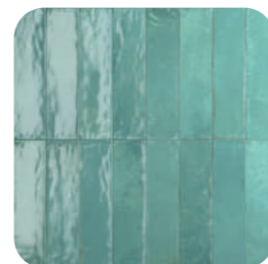

jord **acquamarina**