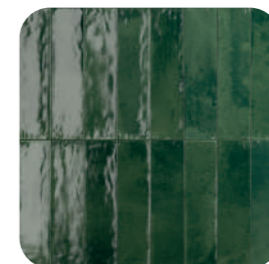

jord **smeraldo**