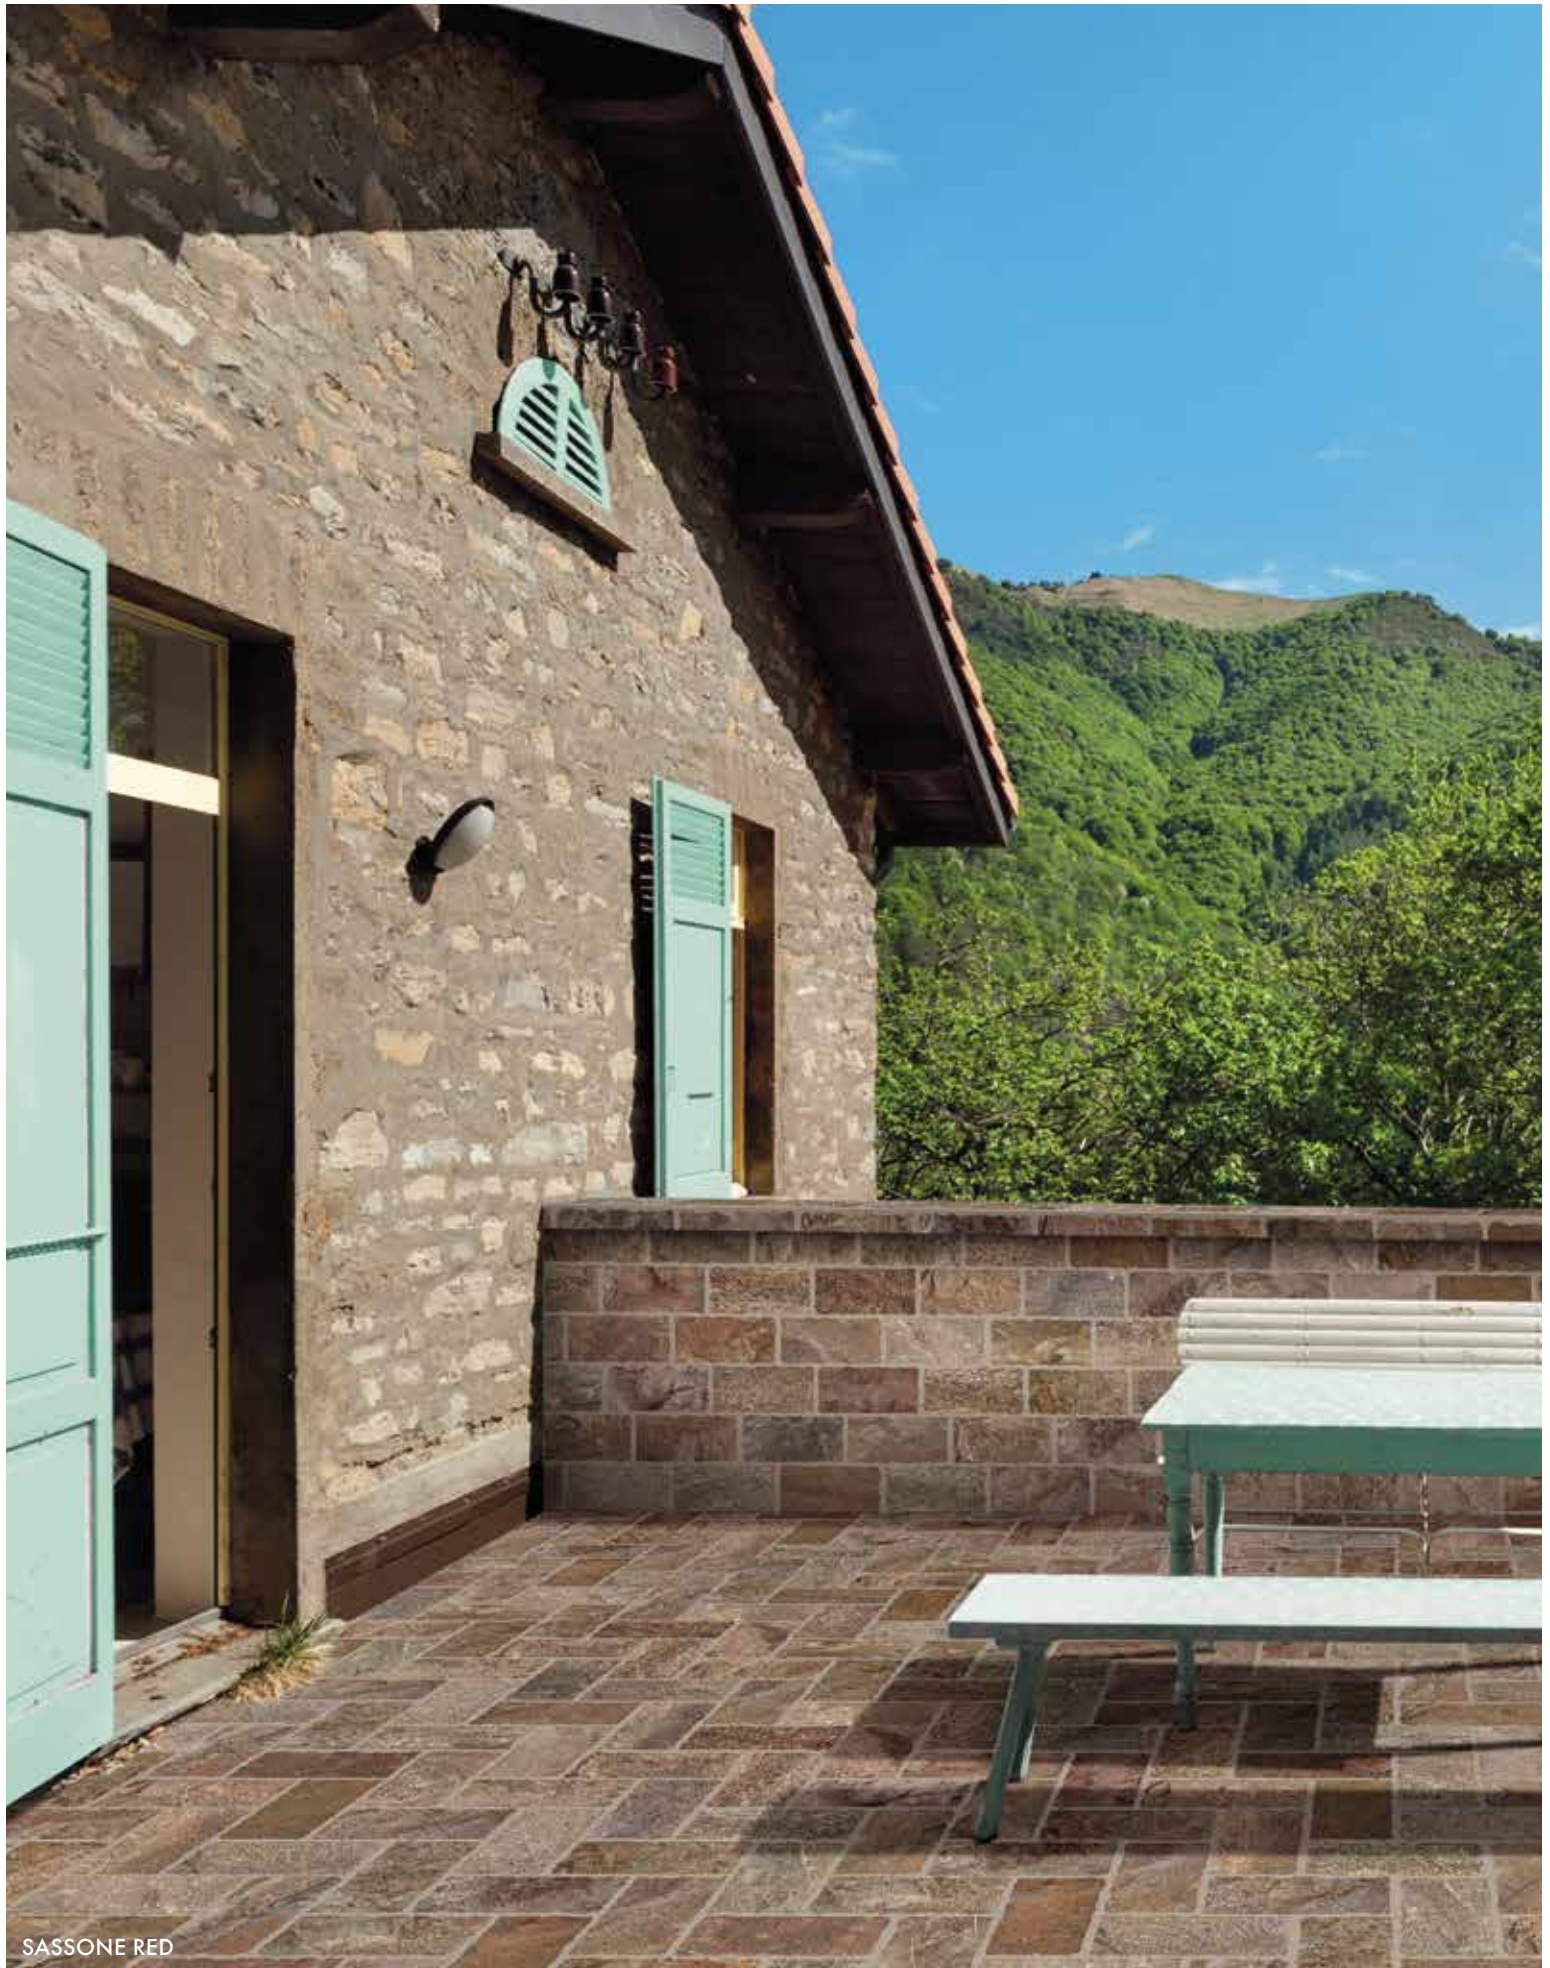

SASSONE RED

ESTERNI

SASSONE OUT **SASSONE**

SSN001/16 ■
Sassone OUT
15,3x31 cm R11
6"x12"
17 📦

SASSONE OUT **SASSONE RED**

SSN002/16 ■
Sassone Red OUT
15,3x31 cm R11
6"x12"
17 📦

SASSONE IN/OUT

SASSONE

pezzi speciali special pieces

Battiscopa 7,5x31

46

SSN011/35 Sassone

SSN012/35 Sassone Red

Terminale a Elle Monolitico 15x4x30 *

8

SSN021/31 Sassone

SSN022/31 Sassone Red

NOTE NOTES

* È **OBBLIGATORIO** posare il Terminale a Elle Monolitico SFALSATO essendo di dimensione diversa rispetto alle piastrelle. Trattasi di materiale coordinato quindi la tonalità è abbinabile al fondo. It is **MANDATORY** to lay Terminale a Elle Monolitico STAGGERED (not following same joint) due to the difference in dimension between tiles and special pieces. The material is coordinated, so the shade can match to the floor.