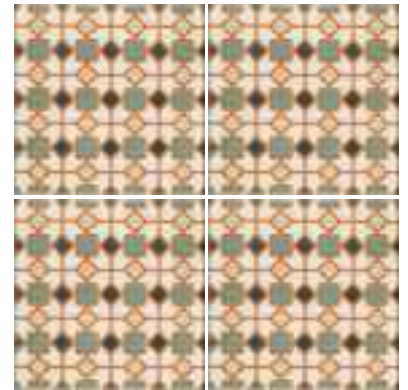

CAMALDOLI

35 38