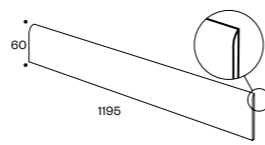

Evolution

II Gres porcellanato smaltato, rettificato
 EN Porcelain gres Glazed, rectified

II Spessore EN Thickness:
 6,5 mm

II Fuga minima consigliata
 EN Minimum recommended grout line
 2 mm

120x120 cm* | 48"x48"

60x120 cm* | 24"x48"

60x60 cm* | 24"x24"

30x60 cm* | 12"x24"

15x15 cm* | 6"x6"

Tessera 2,3x2,3 cm

Mosaico Evolution
 30x30 cm* | 12"x12"

Listello 2,3x120 cm

Lines Evolution
 15x120 cm* | 6"x48"

II Battiscopa EN Skirting:
 6x60 cm* | 2,4"x24"

II Battiscopa EN Skirting:
 6x120 cm* | 2,4"x48"

Gradino costa retta 60 cm* | 24"

Gradino costa retta 120 cm* | 48"

Gradino costa retta personalizzabile
 Service | su richiesta