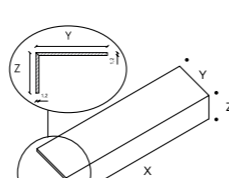

60x120 cm* | 24"x48"

60x60 cm* | 24"x24"

30x60 cm* | 12"x24"

15x15 cm* | 6"x6"

Tessera 2,3x2,3 cm

Mosaico Evolution
 30x30 cm* | 12"x12"

Listello 2,3x120 cm

Lines Evolution
 15x120 cm* | 6"x48"

II Battiscopa EN Skirting:
 6x60 cm* | 2,4"x24"

II Battiscopa EN Skirting:
 6x120 cm* | 2,4"x48"

Gradino costa retta 60 cm* | 24"

Gradino costa retta 120 cm* | 48"

Gradino costa retta personalizzabile
 Service | su richiesta