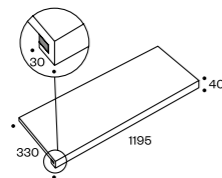

60x120 cm* | 24"x48"

60x60 cm* | 24"x24"

30x60 cm* | 12"x24"

15x15 cm* | 6"x6"

Tessera 2,3x2,3 cm

Mosaico Evolution
 30x30 cm* | 12"x12"

Listello 2,3x120 cm

Lines Evolution
 15x120 cm* | 6"x48"

II Battiscopa EN Skirting:
 6x60 cm* | 2,4"x24"

II Battiscopa EN Skirting:
 6x120 cm* | 2,4"x48"

Gradino costa retta 60 cm* | 24"

Gradino costa retta 120 cm* | 48"

Gradino costa retta personalizzabile
 Service | su richiesta