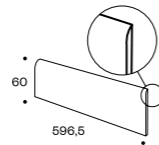

Evolution

II Gres porcellanato smaltato, rettificato
 EN Porcelain gres Glazed, rectified

II Spessore EN Thickness:
 6,5 mm

II Fuga minima consigliata
 EN Minimum recommended grout line
 2 mm

120x120 cm* | 48"x48"

60x120 cm* | 24"x48"

60x60 cm* | 24"x24"

30x60 cm* | 12"x24"

15x15 cm* | 6"x6"

Tessera 2,3x2,3 cm

Mosaico Evolution
 30x30 cm* | 12"x12"

Listello 2,3x120 cm

Lines Evolution
 15x120 cm* | 6"x48"

II Battiscopa EN Skirting:
 6x60 cm* | 2,4"x24"

II Battiscopa EN Skirting:
 6x120 cm* | 2,4"x48"

Gradino costa retta 60 cm* | 24"

Gradino costa retta 120 cm* | 48"

Gradino costa retta personalizzabile
 Service | su richiesta