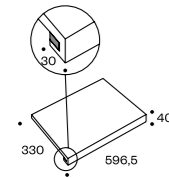

60x120 cm* | 24"x48"

60x60 cm* | 24"x24"

30x60 cm* | 12"x24"

15x15 cm* | 6"x6"

Tessera 2,3x2,3 cm

Mosaico Evolution
 30x30 cm* | 12"x12"

Listello 2,3x120 cm

Lines Evolution
 15x120 cm* | 6"x48"

II Battiscopa EN Skirting:
 6x60 cm* | 2,4"x24"

II Battiscopa EN Skirting:
 6x120 cm* | 2,4"x48"

Gradino costa retta 60 cm* | 24"

Gradino costa retta 120 cm* | 48"

Gradino costa retta personalizzabile
 Service | su richiesta