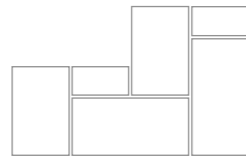

## Grigio

Floor outdoor: 60x60 - 24"x24" Grip rett. 20MM  
Floor indoor: Bianco 60x60 - 24"x24" Rett.

Soluzione 1

60x120  
24"x47"  
60x90  
24"x36"  
30x60  
12"x24"

Soluzione 2

60x120  
24"x47"  
60x90  
24"x36"  
30x60  
12"x24"