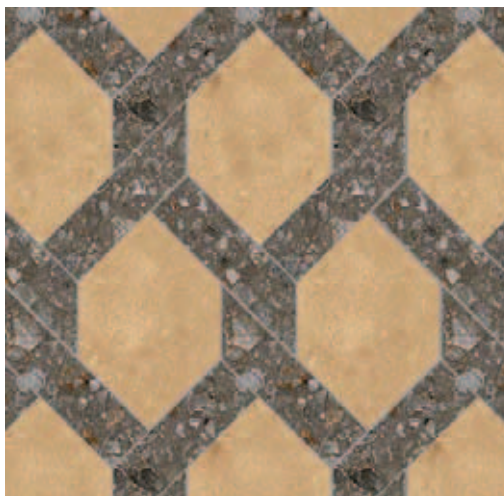

Il decoro LOCK è disponibile a magazzino nei colori COFFEE MIX+CINNAMON / The LOCK décor is available in stock in the colours COFFEE MIX+CINNAMON.
Le décor LOCK est disponible en stock dans les couleurs COFFEE MIX+CINNAMON. / Der Dekor LOCK ist in den Farben COFFEE MIX+CINNAMON als Lagerware
bestellbar. / La decoración LOCK está disponible en stock en los colores COFFEE MIX+CINNAMON. / Декор LOCK доступен в цветах COFFEE MIX+CINNAMON.

DECORO SHAPES	DECORO ZIG ZAG	DECORO LOCK
772837	772839	772841

*I restanti colori sono ordinabili su richiesta tramite i codici on demand della tabella, scegliendo colori e finiture nel modo in cui si desidera. / The remaining colours can be ordered on request using the "on demand" codes in the table, specifying the desired colours and finishes. / Les autres couleurs peuvent être commandées sur demande avec les codes spécifiques du tableau en pièce jointe, en indiquant les couleurs et les finitions que l'on souhaite. / Die restlichen Farben können auf Anfrage über die On-Demand-Codes der Tabelle bestellt werden, wobei Farben und Oberflächen nach Ihren Wünschen ausgewählt werden. / El resto de colores se pueden pedir a través de los códigos de la tabla, eligiendo colores y acabados como desee. / Остальные цвета можно заказать по запросу по кодам в таблице, выбрав нужные цвета и отделку.