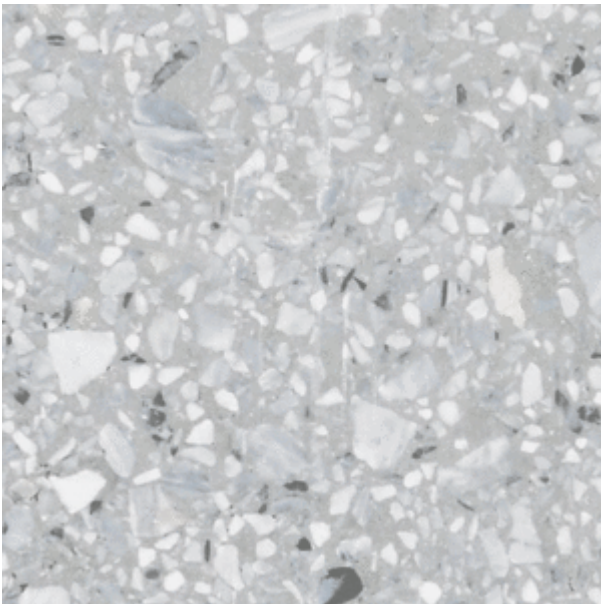

FRAGMENTA

301 Levanto screziato

302 Occhialino variegato

303 Botticino dorato

304 Carrara dorato

305 Carrara luminoso

306 Bianco greco

307 Carrara ombrato

308 Bardiglio luminoso

309 Bardiglio plumbeo

310 Nero ombrato

FORMATI

- 40x40x2 peso 50 kg/mq
- 60x60x2 peso 50 kg/mq
- Lastre 245x125 cm

FINITURE

- Opaca (da levigare in opera)
- Levigata fine e bisellata
- Anticata
- Lucidata e bisellata
- R10