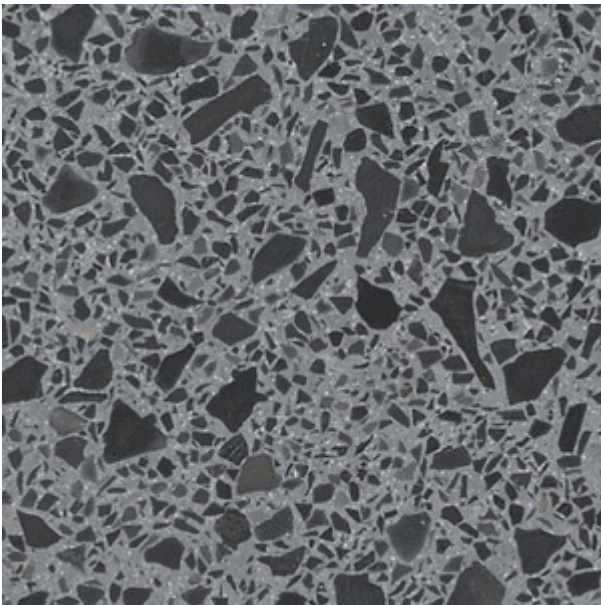

FRAGMENTA

301 Levanto screziato

302 Occhialino variegato

303 Botticino dorato

304 Carrara dorato

305 Carrara luminoso

306 Bianco greco

307 Carrara ombrato

308 Bardiglio luminoso

309 Bardiglio plumbeo

310 Nero ombrato

FORMATI

- 40x40x2 peso 50 kg/mq
- 60x60x2 peso 50 kg/mq
- Lastre 245x125 cm

FINITURE

- Opaca (da levigare in opera)
- Levigata fine e bisellata
- Anticata
- Lucidata e bisellata
- R10