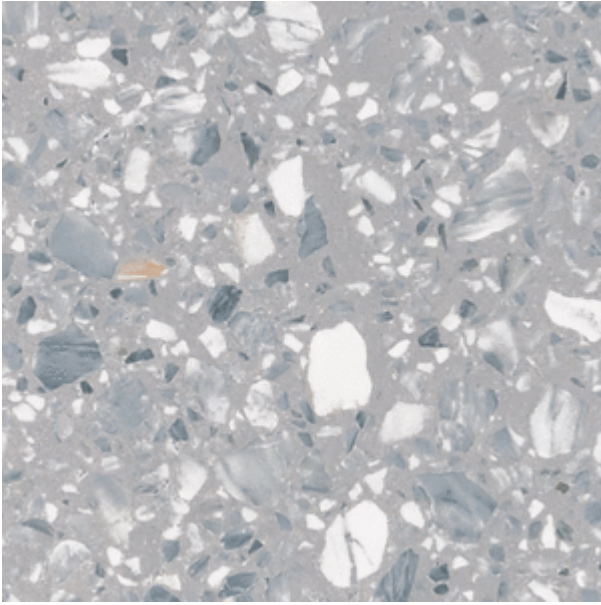

FRAGMENTA

301 Levanto screziato

302 Occhialino variegato

303 Botticino dorato

304 Carrara dorato

305 Carrara luminoso

306 Bianco greco

307 Carrara ombrato

308 Bardiglio luminoso

309 Bardiglio plumbeo

310 Nero ombrato

FORMATI

- 40x40x2 peso 50 kg/mq
- 60x60x2 peso 50 kg/mq
- Lastre 245x125 cm

FINITURE

- Opaca (da levigare in opera)
- Levigata fine e bisellata
- Anticata
- Lucidata e bisellata
- R10