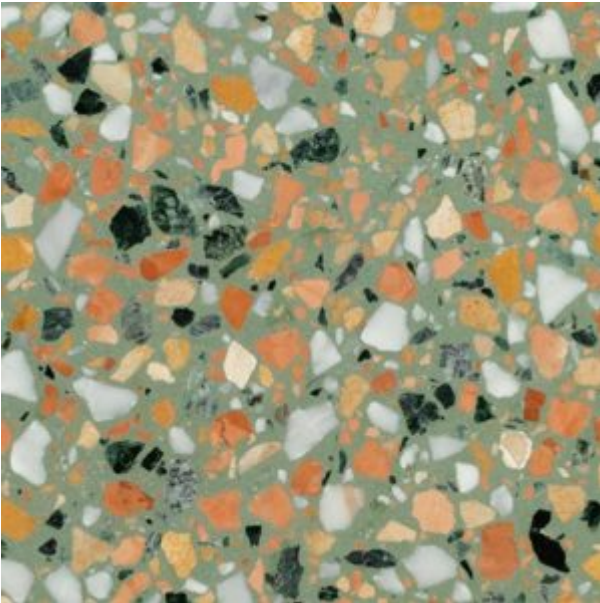

## GRA VENEZIANA

Art. 200 Arlecchino Uomo

Art. 201 Arlecchino Donna

Art. 202 Arlecchino

Art. 203 Giallo Siena

Art. 204 Avoriolin

Art. 205 Rosa Corallo

Art. 208 San Giuliano

Art. 210 Terzetto

Art. 212 Arcobaleno

Art. 213 Verde De Lumi

Art. 214 Grigio Venato

## FINITURE

- Opaca (da levigare in opera)
- Levigata fine e bisellata
- Anticata
- Lucidata e bisellata
- R10