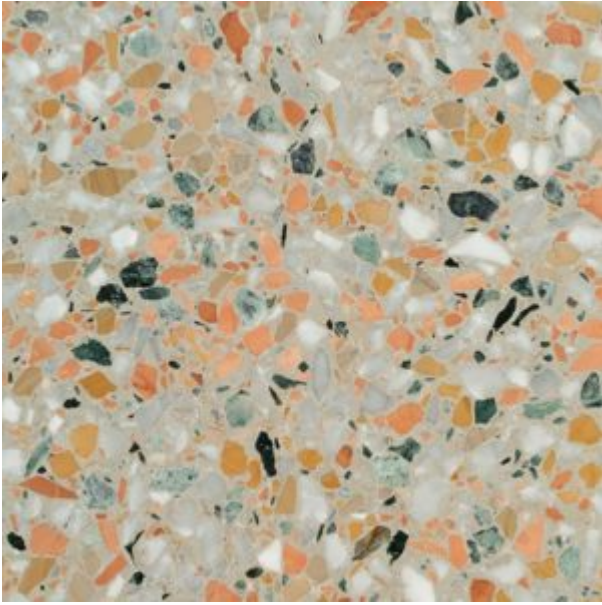

## GRA VENEZIANA

Art. 200 Arlecchino Uomo

Art. 201 Arlecchino Donna

Art. 202 Arlecchino

Art. 203 Giallo Siena

Art. 204 Avoriolin

Art. 205 Rosa Corallo

Art. 208 San Giuliano

Art. 210 Terzetto

Art. 212 Arcobaleno

Art. 213 Verde De Lumi

Art. 214 Grigio Venato

## FINITURE

- Opaca (da levigare in opera)
- Levigata fine e bisellata
- Anticata
- Lucidata e bisellata
- R10