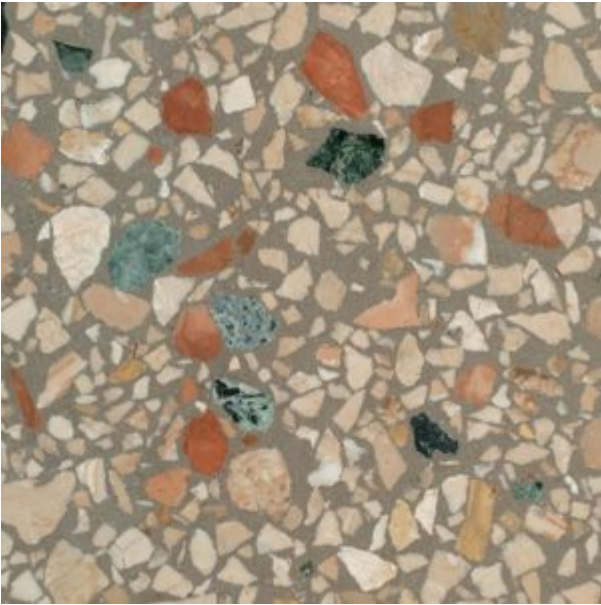

## GRA VENEZIANA

Art. 200 Arlecchino Uomo

Art. 201 Arlecchino Donna

Art. 202 Arlecchino

Art. 203 Giallo Siena

Art. 204 Avoriolin

Art. 205 Rosa Corallo

Art. 208 San Giuliano

Art. 210 Terzetto

Art. 212 Arcobaleno

Art. 213 Verde De Lumi

Art. 214 Grigio Venato

## FINITURE

- Opaca (da levigare in opera)
- Levigata fine e bisellata
- Anticata
- Lucidata e bisellata
- R10