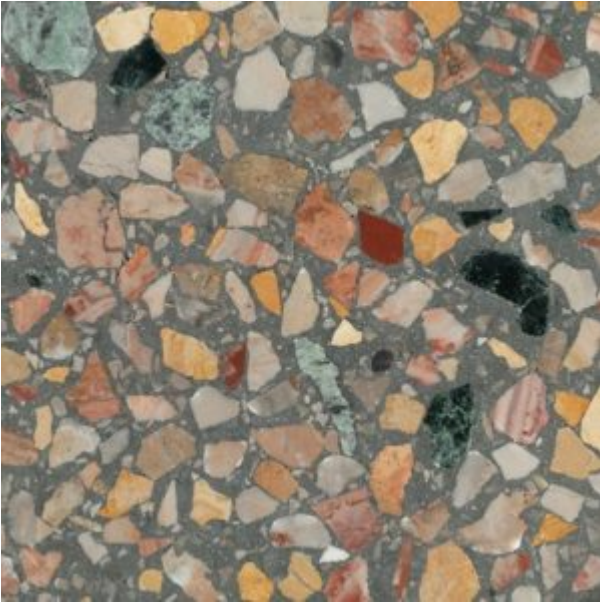

## GRA VENEZIANA

Art. 200 Arlecchino Uomo

Art. 201 Arlecchino Donna

Art. 202 Arlecchino

Art. 203 Giallo Siena

Art. 204 Avoriolin

Art. 205 Rosa Corallo

Art. 208 San Giuliano

Art. 210 Terzetto

Art. 212 Arcobaleno

Art. 213 Verde De Lumi

Art. 214 Grigio Venato

## FINITURE

- Opaca (da levigare in opera)
- Levigata fine e bisellata
- Anticata
- Lucidata e bisellata
- R10