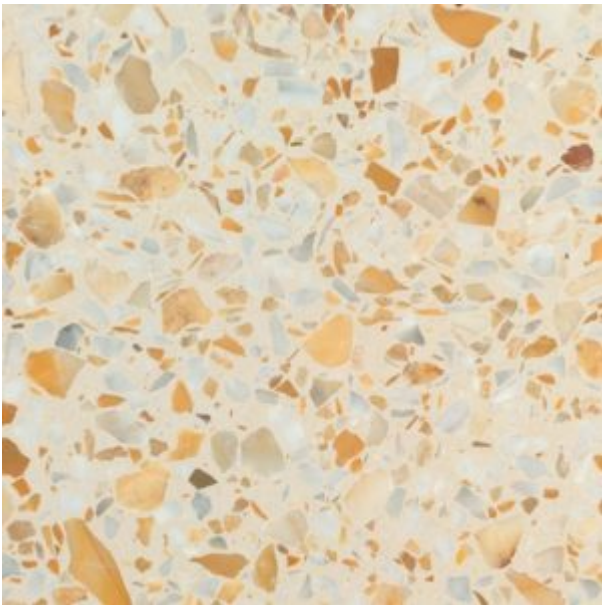

## GRA VENEZIANA

Art. 200 Arlecchino Uomo

Art. 201 Arlecchino Donna

Art. 202 Arlecchino

Art. 203 Giallo Siena

Art. 204 Avoriolin

Art. 205 Rosa Corallo

Art. 208 San Giuliano

Art. 210 Terzetto

Art. 212 Arcobaleno

Art. 213 Verde De Lumi

Art. 214 Grigio Venato

## FINITURE

- Opaca (da levigare in opera)
- Levigata fine e bisellata
- Anticata
- Lucidata e bisellata
- R10