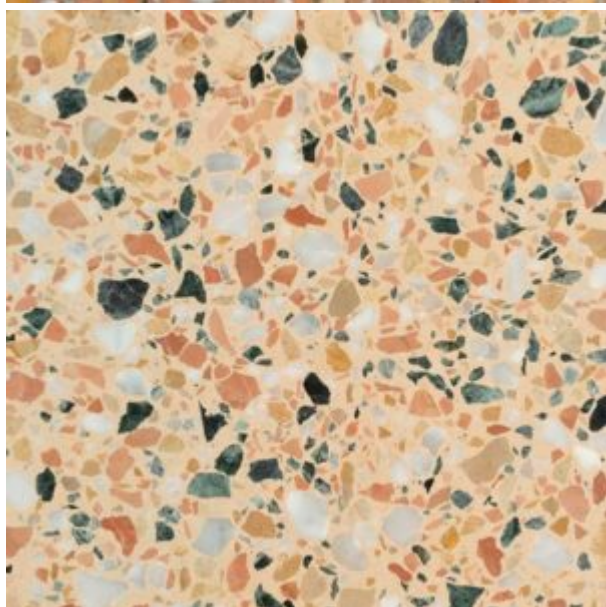

## GRA VENEZIANA

Art. 200 Arlecchino Uomo

Art. 201 Arlecchino Donna

Art. 202 Arlecchino

Art. 203 Giallo Siena

Art. 204 Avoriolin

Art. 205 Rosa Corallo

Art. 208 San Giuliano

Art. 210 Terzetto

Art. 212 Arcobaleno

Art. 213 Verde De Lumi

Art. 214 Grigio Venato

## FINITURE

- Opaca (da levigare in opera)
- Levigata fine e bisellata
- Anticata
- Lucidata e bisellata
- R10