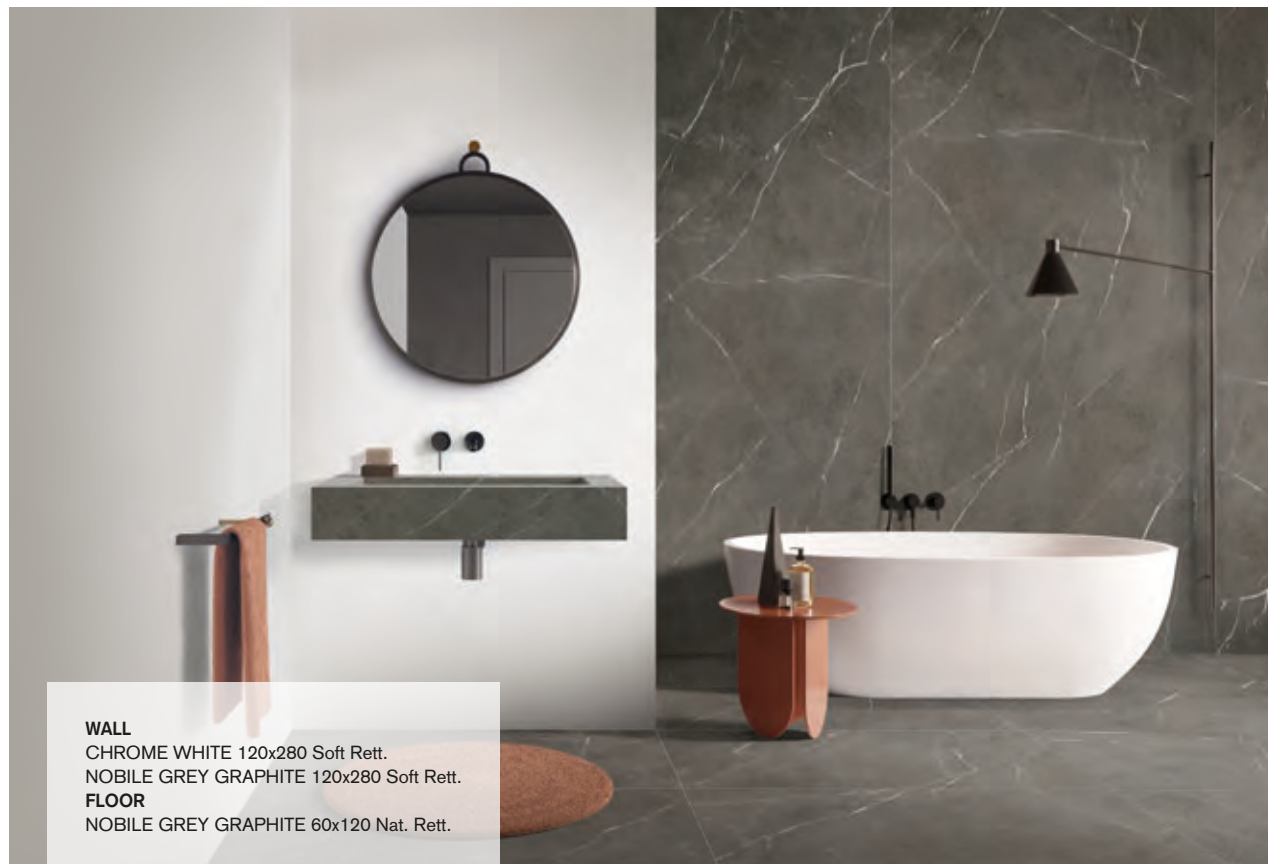

# CHROME

GRES PORCELLANATO TUTTA MASSA  
FULL BODY PORCELAIN

6 mm  
120x280 soft / lux

WHITE

BLACK

# CHROME

**WALL**  
 CHROME WHITE 120x280 Soft Rett.  
 CHROME BLACK 120x280 Soft Rett.  
**FLOOR**  
 FUTURA ANTRACITE 60x120 Nat. Rett.

**WALL**  
 CHROME WHITE 120x280 Soft Rett.  
 NOBILE GREY GRAPHITE 120x280 Soft Rett.  
**FLOOR**  
 NOBILE GREY GRAPHITE 60x120 Nat. Rett.