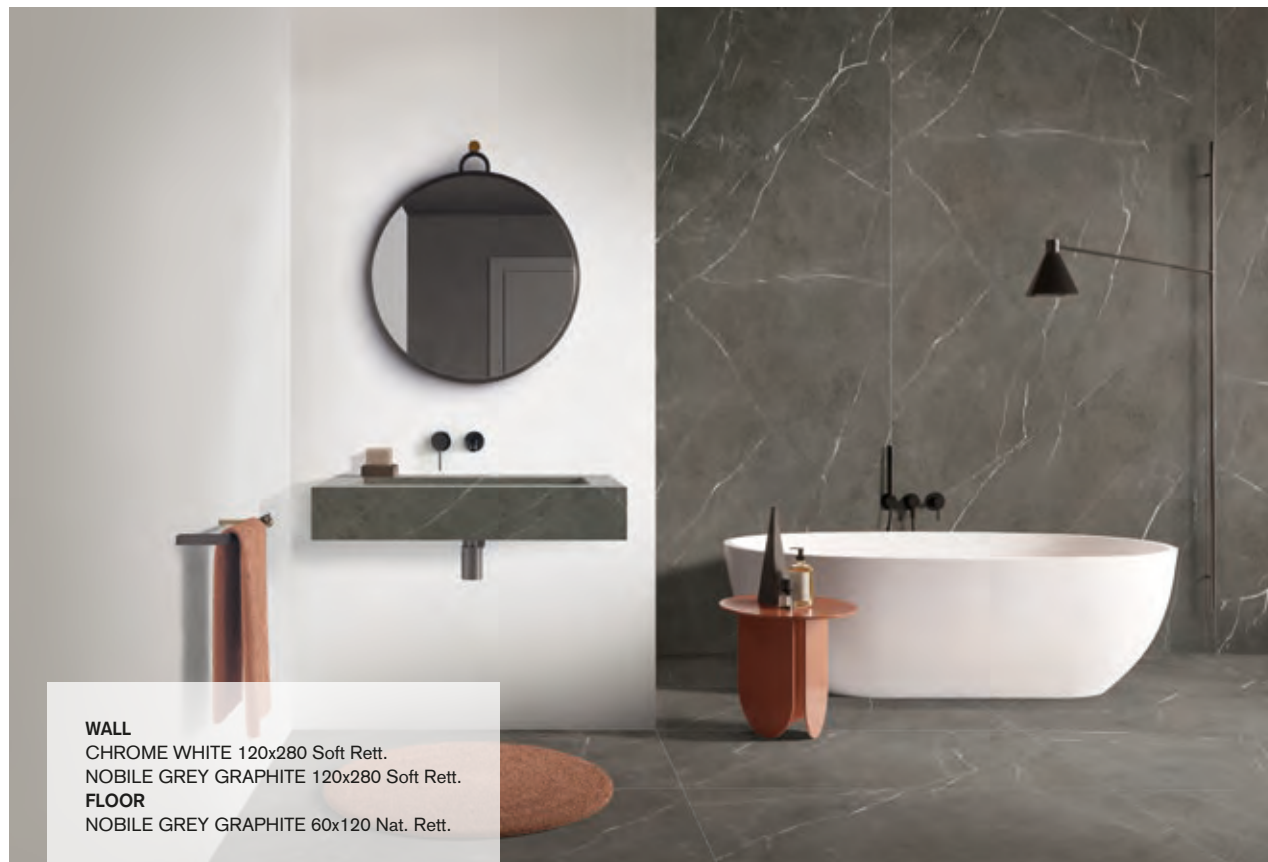

CHROME

GRES PORCELLANATO TUTTA MASSA
FULL BODY PORCELAIN

6 mm
120x280 soft / lux

WHITE

BLACK

CHROME

WALL
 CHROME WHITE 120x280 Soft Rett.
 CHROME BLACK 120x280 Soft Rett.
FLOOR
 FUTURA ANTRACITE 60x120 Nat. Rett.

WALL
 CHROME WHITE 120x280 Soft Rett.
 NOBILE GREY GRAPHITE 120x280 Soft Rett.
FLOOR
 NOBILE GREY GRAPHITE 60x120 Nat. Rett.

WHITE

6 mm
 *120x280 Soft Rett. 0008044 F 101,90
 *120x280 Lux Rett. 0008639 F 117,50

BLACK

6 mm
 *120x280 Soft Rett. 0008638 F 101,90

* Fino ad esaurimento scorte l'articolo verrà consegnato nel formato 120x278.
 The item will be delivered in 120x278 size until stocks are exhausted.

GRES PORCELLANATO TUTTA MASSA FULL BODY PORCELAIN