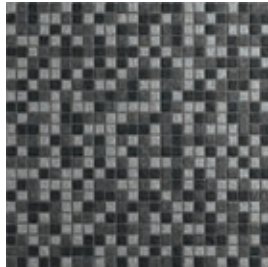

Miscela / Blends

MIX LAPIS

L'essenza delle miscele Lapis: una storia di percezioni cromatiche.
The essence of Lapis blends is the story of the perception of colour.

Modulo / Module: 30 x 30 cm / 12"x 12"

Tessera / Tesserae:

1,2 x 1,2 cm / 0,5"x 0,5"

2,5 x 2,5 cm / 1"x 1"

XLAP401
XLAP701

LAP 01
Granito
33%

LAP 02
Basalto
33%

LAP 03
Ossidiana
34%

XLAP402
XLAP702

LAP 04
Biancone
33%

LAP 05
Travertino
33%

LAP 06
Santafiora
34%

XLAP403
XLAP703

LAP 07
Arenaria
33%

LAP 08
Terracotta
33%

LAP 09
Argillite
34%

Colori / Colours