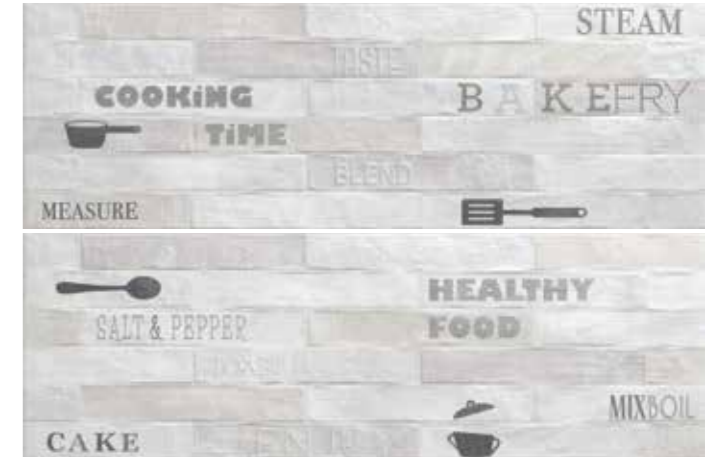

LUXOR

25x75 cm 10"x30" ± 8,3 mm

BICOTTURA . DOUBLE-FIRED

Conforme . According to . Conforme . Gemäß UNI EN 14411 - L BIII

LUXBE LUXOR BEIGE
25x75 cm 10"x30"
85 MQ

LUXGR LUXOR GRIGIO
25x75 cm 10"x30"
85 MQ

LUXDEBE LUXOR DECORO BEIGE
25x75 cm 10"x30" (2 soggetti grafici / graphic designs)
89 PZ