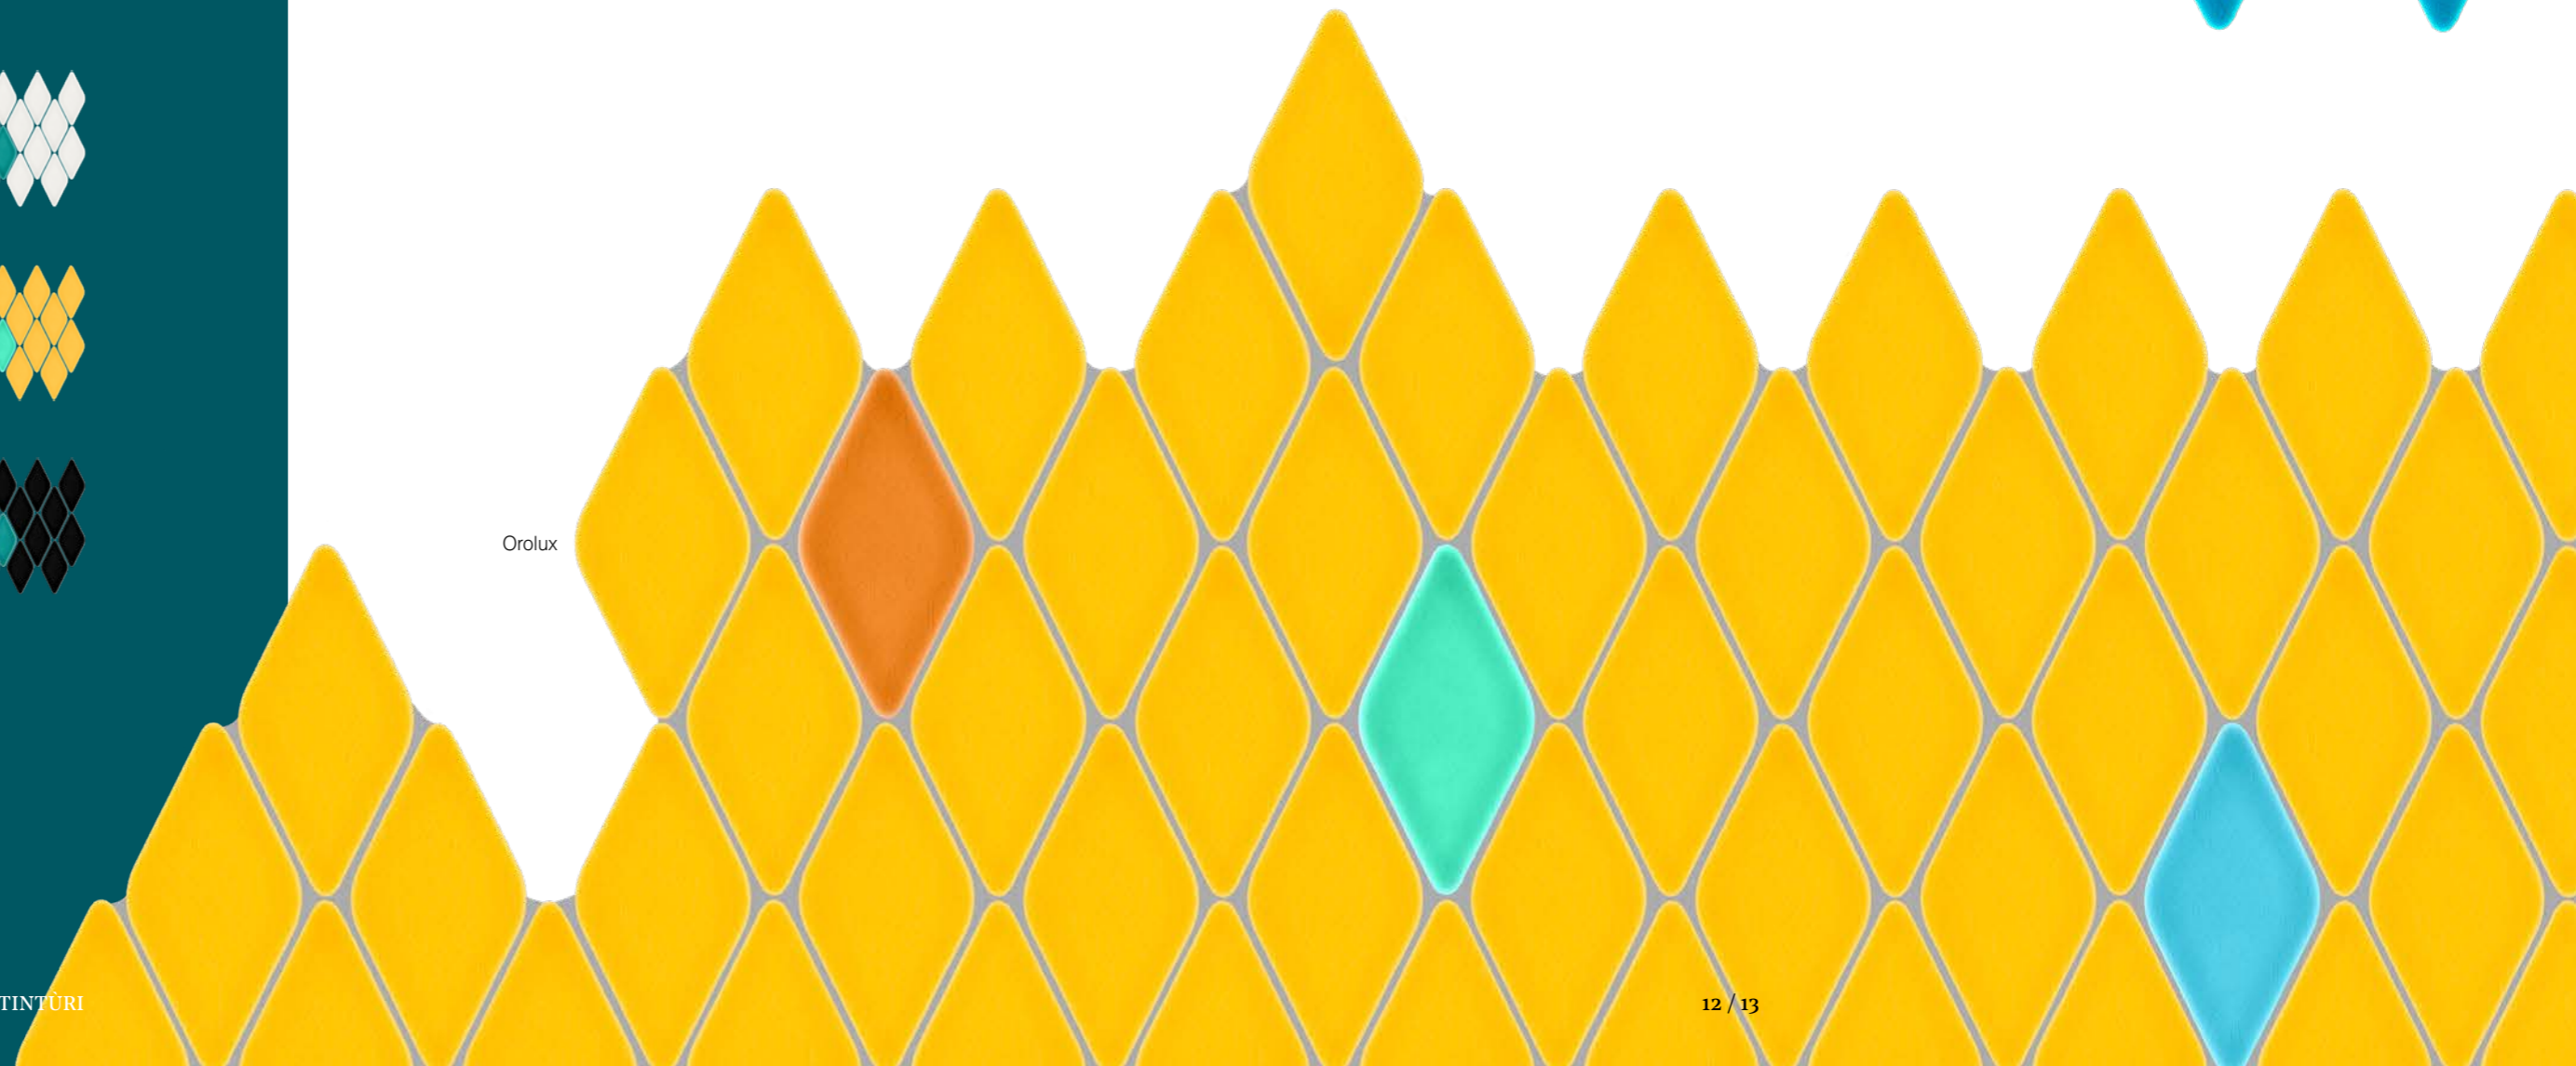

Orolux

Formato
Size

12,2x6,2 · 4¹³/₁₆"x2¹/₁₆"
su rete 24,5x23 · 9⁷/₈"x9¹/₈"

Tintùri: è disponibile anche monocromatico su ordinazione per ordini minimi di 20 fogli in tutti i colori Pitrisza. Is also available in monochrome by special order in minimum quantities of 20 sheets, for all Pitrisza colours.

Tintùri Luxury: ogni colore è composto da 5 soggetti differenti che vanno montati in modo random. Each colour is made up of 5 different motifs that must be mounted randomly

Per approfondimenti consulta pag. 328.
For further information see page 328.