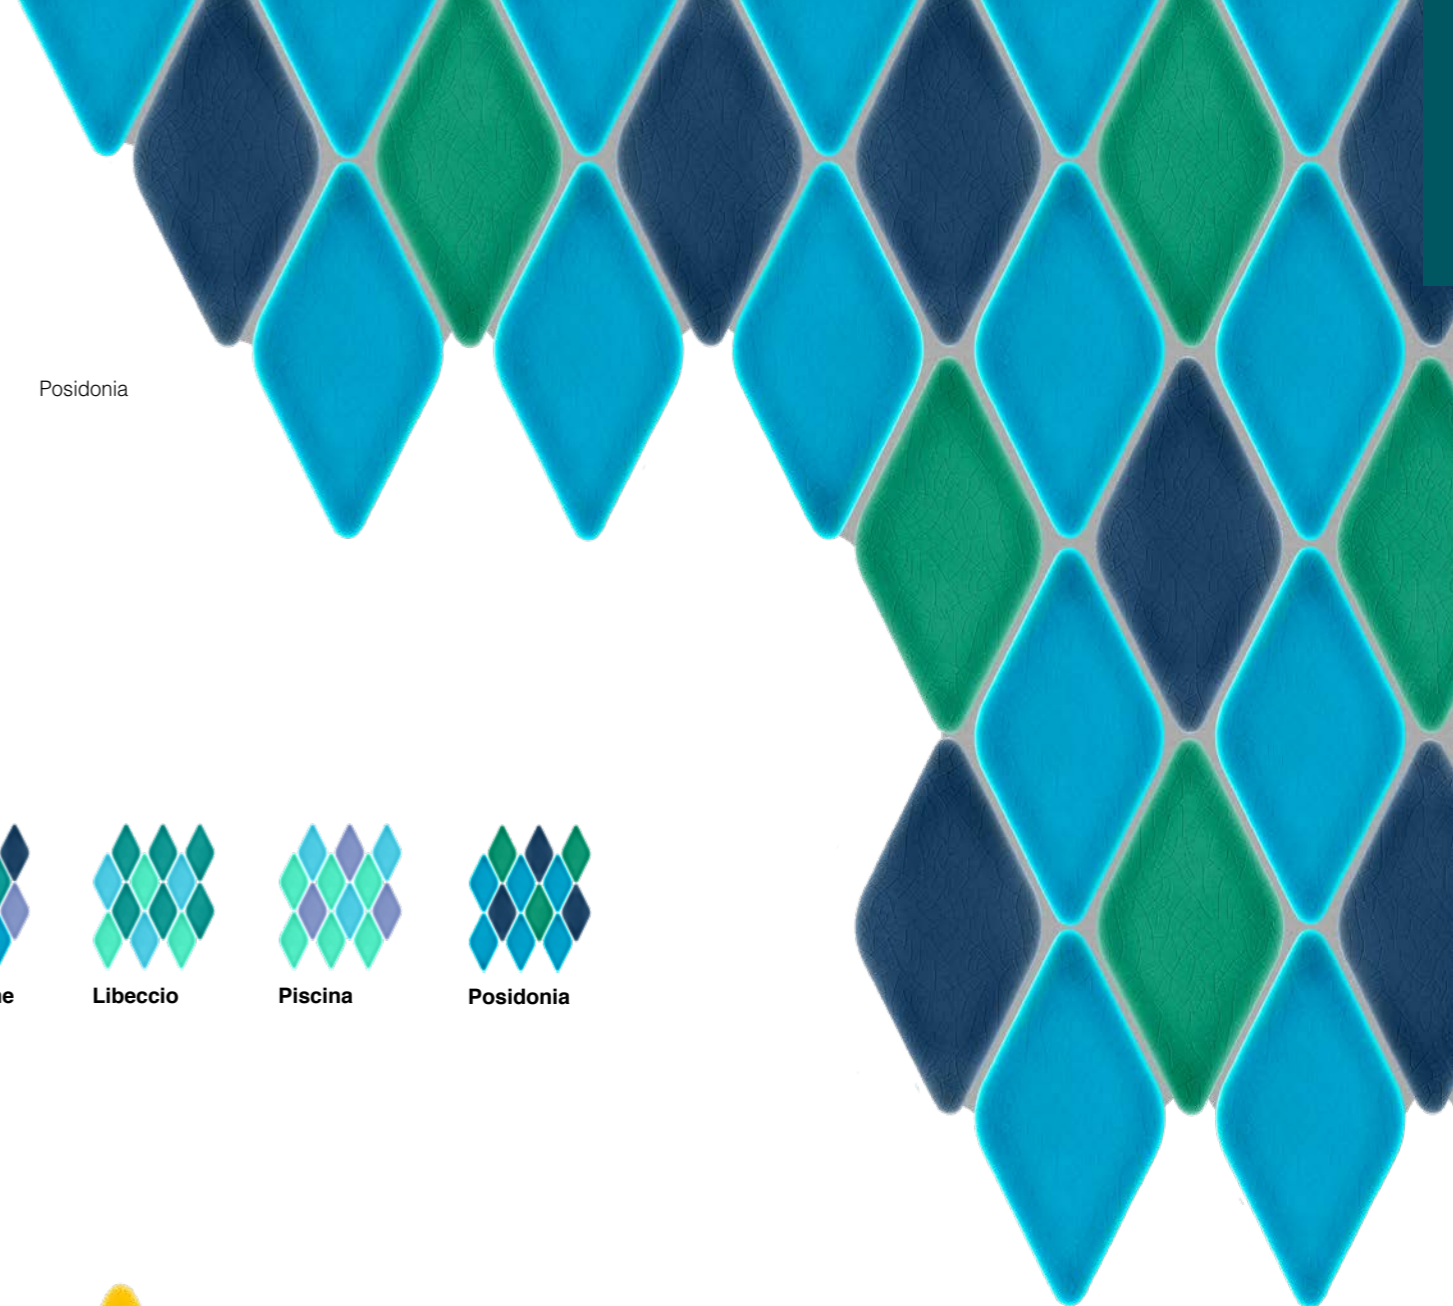

Tintùri

Bicottura in pasta rossa · Red body double-fired tiles
Moduli cromatici nei colori Pitrisza · Chromatic tile modules with Pitrisza colours

13
Colori
Colours

Vichy

Cashmire

Mariposa

Pettiroso

Bucaneve

Posidonia

Tintùri Luxury

3
Colori
Colours

Nevelux

Orolux

Setalux

Orolux

Formato
Size

12,2x6,2 · 4¹³/₁₆"x2¹/₁₆"
su rete 24,5x23 · 9⁷/₈"x9¹/₈"

Tintùri: è disponibile anche monocromatico su ordinazione per ordini minimi di 20 fogli in tutti i colori Pitrisza. Is also available in monochrome by special order in minimum quantities of 20 sheets, for all Pitrisza colours.

Tintùri Luxury: ogni colore è composto da 5 soggetti differenti che vanno montati in modo random. Each colour is made up of 5 different motifs that must be mounted randomly

Per approfondimenti consulta pag. 328.
For further information see page 328.