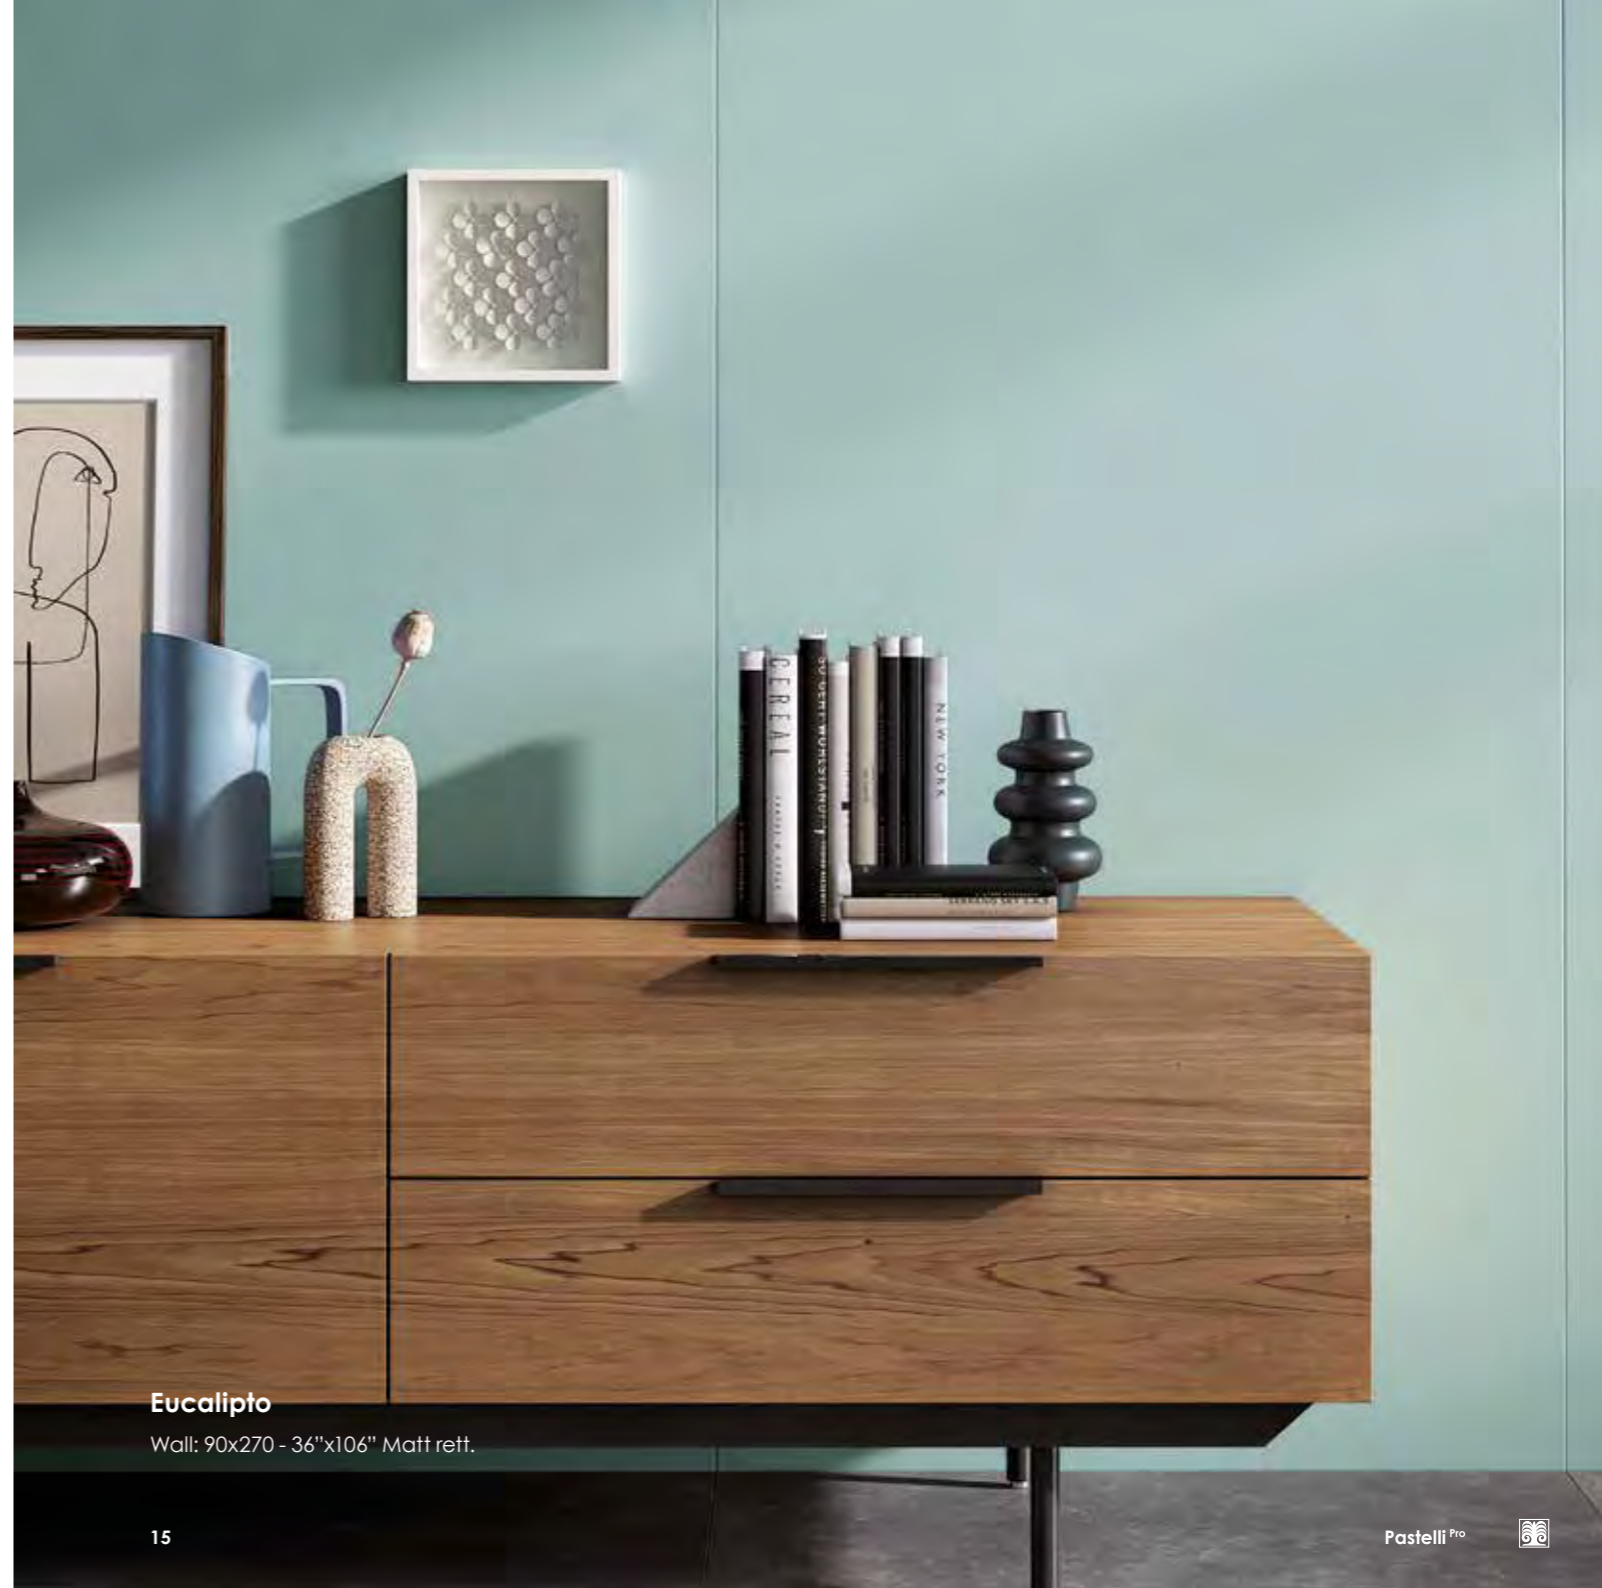

Denim

Floor: 90x90 - 36"x36" Tech rett.

Wall: Vibes Talc 8,2x25 - 3,22"x 9,84" Shiny /Matt

Camelia

Floor: 90x90 - 36"x36" Tech rett.
Wall: Mosaico 30x30 - 12"x12"

Eucalipto

Wall: 90x270 - 36"x106" Matt rett.