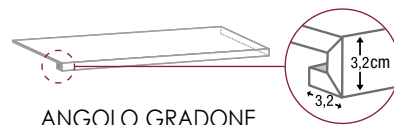

PEZZI SPECIALI. TRIMS. ACCESSOIRES. FORMSTÜCKE.

BATTISCOPA
7,5x60 3"x24"
Rett ▲ 24

- **8331936** Ostuni
- **8331966** Borgogna
- **8331996** Piasentina
- **8332026** Bagnolo
- **8332056** Vicenza
- **8332086** Soignies

STEP
30x60 12"x24"
Rett ▲ 48

- **8280113** Ostuni
- **8280143** Borgogna
- **8280173** Piasentina
- **8280203** Bagnolo
- **8280233** Vicenza
- **8280263** Soignies

ELEMENTO L PRESSA
3,5x15x30 1,4"x6"x12"
ROC ▲ 44

- **7280206** Ostuni
- **7280205** Borgogna
- **7280207** Piasentina
- **7280204** Bagnolo
- **7280210** Vicenza
- **7280208** Soignies

2CM ELEMENTO L PRESSA
30x60x4 12"x24"x1,5"
ROC ▲ 116

- **8232356** Ostuni
- **8232316** Borgogna
- **8232326** Piasentina
- **8232336** Bagnolo
- **8232306** Vicenza
- **8232346** Soignies

ANGOLO GRADONE COSTA RET. SX
33,3x120 13"x47"x1,57"
Rett ▲ 148

- **7331798** Ostuni
- **7331808** Borgogna
- **7331718** Piasentina
- **7331788** Bagnolo
- **7331828** Vicenza
- **7331838** Soignies

GRADONE COSTA RET.
33,3x120 13"x47"x1,57"
Rett ▲ 141

- **7331799** Ostuni
- **7331809** Borgogna
- **7331719** Piasentina
- **7331789** Bagnolo
- **7331829** Vicenza
- **7331839** Soignies

ANGOLO GRADONE COSTA RET. DX
33,3x120 13"x47"x1,57"
Rett ▲ 148

- **7331797** Ostuni
- **7331807** Borgogna
- **7331717** Piasentina
- **7331787** Bagnolo
- **7331827** Vicenza
- **7331837** Soignies

PESI , MISURE E CONTENUTO DEI COLLI

	Pezzi per collo Pcs for box Pcs boîte Stück pro karton Piezas pro caja Штук на место	Mq per lastra Sqm for slab M²/plaque M² pro platten Mq pro plaja Кв.м на место	Mq per collo Sqm for box M²/boite M² pro karton Mq pro caja Кв.м на место	Colli per palette Boxes for pallet Boite/pal Kartons pro palette Cajas por paletas Мест на поддон	Mq per palette Sqm for pallet M²/pal M² pro palette Mq por paletas Кв.м на поддон	Kg per palette Kgs for pallet Kg/pal Kg pro palette Kgs por paletas Кг на поддон
60x60x2 24"x24"x0,7" rett. ≠ 20	2	-	0,72	32	23,04	1.088,00
60x120 24"x47" rett. ≠ 9	2	-	1,44	36	51,84	1.152,00
60x60 24"x24" rett. ≠ 9	3	-	1,08	40	43,20	900,00
30x60 12"x24" rett. ≠ 9	7	-	1,26	40	50,40	1.120,00
30x60 12"x24" non rett. ≠ 8	7	-	1,26	40	50,40	940,00
30x60 12"x24" roc ≠ 8	7	-	1,26	40	50,40	940,00
29,7x59,5 12"x24" rett. ≠ 8	7	-	1,24	40	49,60	920,00
29,7x59,5 12"x24" roc rett. ≠ 8	7	-	1,24	40	49,60	920,00
20x40 8"x16" roc ≠ 8	18	-	1,44	56	80,64	1.330,56
20x20 8"x8" roc ≠ 8	30	-	1,20	68	81,60	1.346,40
30x30 12"x12" MOSAICO	11	-	1,00	30	30,00	570,00
30x60 12"x24" LISTELLATO	4	-	0,70	30	21,00	447,00
7,5x60 3"x24" BATTISCOPA	14	-	-	40	-	498,40
30x60 12"x24" STEP	7	-	-	20	-	560,00
3,5x15x30 1,4"x6"x12" ROC ELEMENTO L PRESSA	8	-	-	44	-	616,00
33,3x120 13"x47"x1,57" GRADONE	2	-	-	20	-	328,00
30x60x4 12"x24"x1,5" roc rett. ELEMENTO L ≠ 20	2	-	-	20	-	384,00