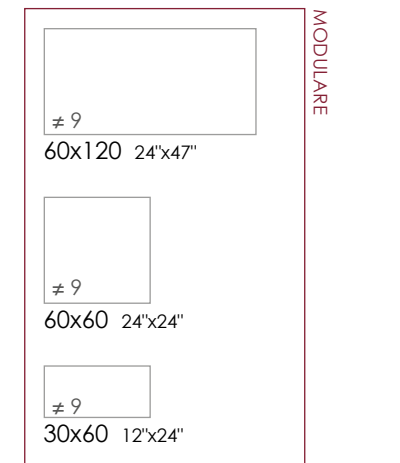

BEIGE

FORMATI. SIZE.
FORMAT. FORMATE.

Bia GL CE

FUGA 2MM PER RETTIFICATO

POSA 1/4 PER FORMATI RETTANGOLARI

RETTIFICATO
60x120 24"x47"
60x60 24"x 24"
30x60 12"x24"

RETTIFICATO
90x180 36"x72"
90x90 36"x36"
45x90 18"x36"

FORMATI. SIZE. FORMAT. FORMATE.

90x180 36"x72"
Rett ● 103

- 8350168 Bianco
- 8350178 Tortora
- 8350189 Grigio
- 8350199 Nero
- 8351029 Ferro
- 8351059 Grano
- 8350249 Beige

90x90 36"x36"
Rett ● 92

- 8350128 Bianco
- 8350138 Tortora
- 8350149 Grigio
- 8350159 Nero
- 8351039 Ferro
- 8351069 Grano
- 8351009 Beige