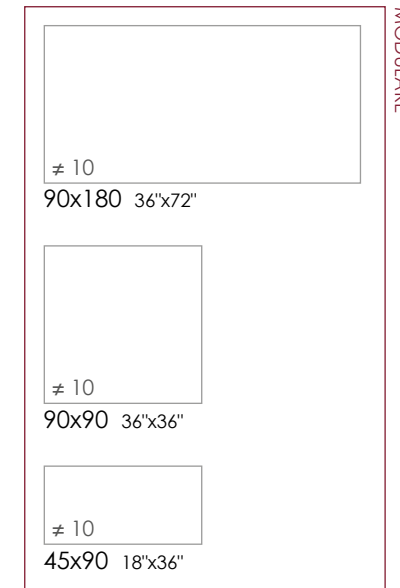

BEIGE

FORMATI. SIZE.
FORMAT. FORMATE.

Bia GL CE

FUGA 2MM PER RETTIFICATO

POSA 1/4 PER FORMATI RETTANGOLARI

RETTIFICATO
60x120 24"x47"
60x60 24"x 24"
30x60 12"x24"

RETTIFICATO
90x180 36"x72"
90x90 36"x36"
45x90 18"x36"

FORMATI. SIZE. FORMAT. FORMATE.

90x180 36"x72"
Rett ● 103

- 8350168 Bianco
- 8350178 Tortora
- 8350189 Grigio
- 8350199 Nero
- 8351029 Ferro
- 8351059 Grano
- 8350249 Beige

90x90 36"x36"
Rett ● 92

- 8350128 Bianco
- 8350138 Tortora
- 8350149 Grigio
- 8350159 Nero
- 8351039 Ferro
- 8351069 Grano
- 8351009 Beige