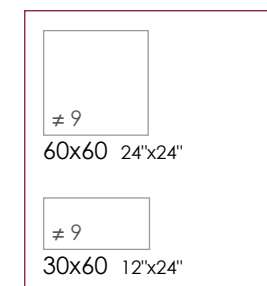

FORMATI. SIZE.
FORMAT. FORMATE.