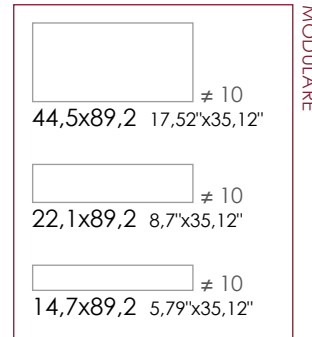

PALATINA

PALATINA

BIANCO

GRIGIO

CREMA

GOLD

NOCE

FORMATI. SIZE.
FORMAT. FORMATE.

FORMATI. SIZE. FORMAT. FORMATE.

 ≠ 10 44,5x89,2 17,52"x35,12" Retf ● 84	 ≠ 10 44,5x89,2 17,52"x35,12" LUC Retf ● 102	 ≠ 10 44,5x89,2 17,52"x35,12" GRIP Retf ● 84
7960191 Bianco 7960221 Grigio 7960201 Crema 7960211 Gold 7960231 Noce	7960141 Bianco 7960171 Grigio 7960151 Crema 7960161 Gold 7960181 Noce	7960601 Bianco 7960631 Grigio 7960611 Crema 7960621 Gold 7960641 Noce

 ≠ 10 22,1x89,2 8,7"x35,12" Retf ● 82	 ≠ 10 22,1x89,2 8,7"x35,12" LUC Retf ● 102	 ≠ 10 14,7x89,2 5,79"x35,12" Retf ● 82	 ≠ 10 14,7x89,2 5,79"x35,12" LUC Retf ● 102
7960241 Bianco 7960271 Grigio 7960251 Crema 7960261 Gold 7960281 Noce	7960291 Bianco 7960321 Grigio 7960301 Crema 7960311 Gold 7960331 Noce	7960341 Bianco 7960371 Grigio 7960351 Crema 7960361 Gold 7960381 Noce	7960391 Bianco 7960421 Grigio 7960401 Crema 7960411 Gold 7960431 Noce

PESI , MISURE E CONTENUTO DEI COLLI

	Pezzi per collo Pcs for box Pcs boite	Mq per lastra Sqm for slab M ² /plaque	Mq per collo Sqm for box M ² /boite	Colli per paletta Boxes for pallet Boite/pal	Mq per paletta Sqm for pallet M ² /pal	Kg per paletta Kgs for pallet Kg/pal
	Stück pro karton Piezas pro caja Штук на место	M ² pro platten Mq pro plaja Кв.м на место	M ² pro karton Mq pro caja Кв.м на место	Kartons pro paletta Cajas por paletas Мест на поддон	M ² pro paletta Mq por paletas Кв.м на поддон	Kg pro paletta Kgs por paletas Кг на поддон
44,5x89,2 17,52"x35,12" rett. ≠ 10	3	-	1,19	30	35,70	840,00
22,1x89,2 8,7"x35,12" rett. ≠ 10	6	-	1,19	36	42,84	972,00
14,7x89,2 5,79"x35,12" rett. ≠ 10	8	-	1,049	48	50,35	1.200,00
30x60 12"x24" non rett. ≠ 9	7	-	1,26	40	50,40	1.000,00
29,5x59 11,61"x23,23" rett. ≠ 9	7	-	1,22	40	48,80	1.000,00
30x30 12"x12" MOSAICO	11	-	1,00	30	30	570,00
33,3x89,2x4 13"x35,12"x1,57" GRADONE	2	-	-	20	-	120,00
7,5x59 3"x23,23" BATTISCOPIA	14	-	-	40	-	498,40