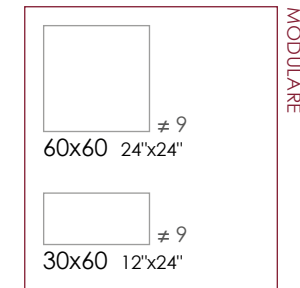

FORMATI. SIZE.
FORMAT. FORMATE.