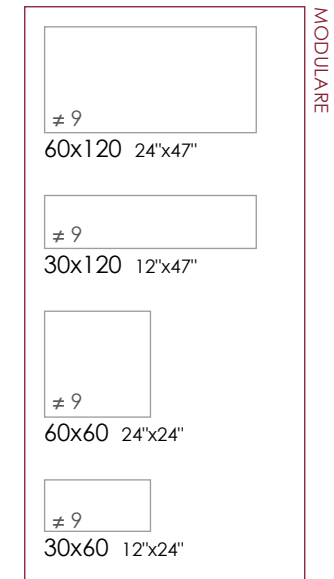

# CROSSOVER

WHITE

GREY

DARK

RUST

BEIGE

FORMATI. SIZE.  
FORMAT. FORMATE.

Bia GL CE

FUGA 2MM PER RETTIFICATO

POSA 1/4 PER FORMATI RETTANGOLARI

NON RETTIFICATO  
RETTIFICATO  
60x120 24"x47"  
30x120 12"x47"  
60x60 24"x24"  
30x60 12"x24"

RETTIFICATO  
90x90 36"x36"

FORMATI. SIZE. FORMAT. FORMATE.

PESI , MISURE E CONTENUTO DEI COLLI

	Pezzi per collo Pcs for box Pcs boîte Štück pro karton Piezas pro caja Штук на место	Mq per lastra Sqm for slab M²/plaque M² pro platten Mq pro plaja Кв.м на место	Mq per collo Sqm for box M²/boite M² pro karton Mq pro caja Кв.м на место	Colli per paletta Boxes for pallet Boîte/pal Kartons pro palette Cajas por paletas Мест на поддон	Mq per paletta Sqm for pallet M²/pai M² pro palette Mq por paletas Кв.м на поддон	Kg per paletta Kgs for pallet Kg/pai Kg pro palette Kgs por paletas Кг на поддон
90x90 36"x36" rett. ≠ 10	2	-	1,63	24	39,12	972,00
60x120 24"x47" rett. ≠ 9	2	-	1,44	36	51,84	1.152,00
30x120 12"x47" rett. ≠ 9	3	-	1,08	45	48,60	839,20
60x60 24"x24" rett. ≠ 9	3	-	1,08	40	43,20	948,00
30x60 12"x24" rett. ≠ 9	7	-	1,26	40	50,40	989,20
30x60 12"x24" non rett. ≠ 9	7	-	1,26	40	50,40	1.020,00
30x30 12"x12" MOSAICO	11	-	1,00	30	30,00	570,00
7,5x60 3"x24" BATTISCOPA	14	-	-	40	-	498,40
30x60 12"x24" STEP	7	-	-	20	-	560,00