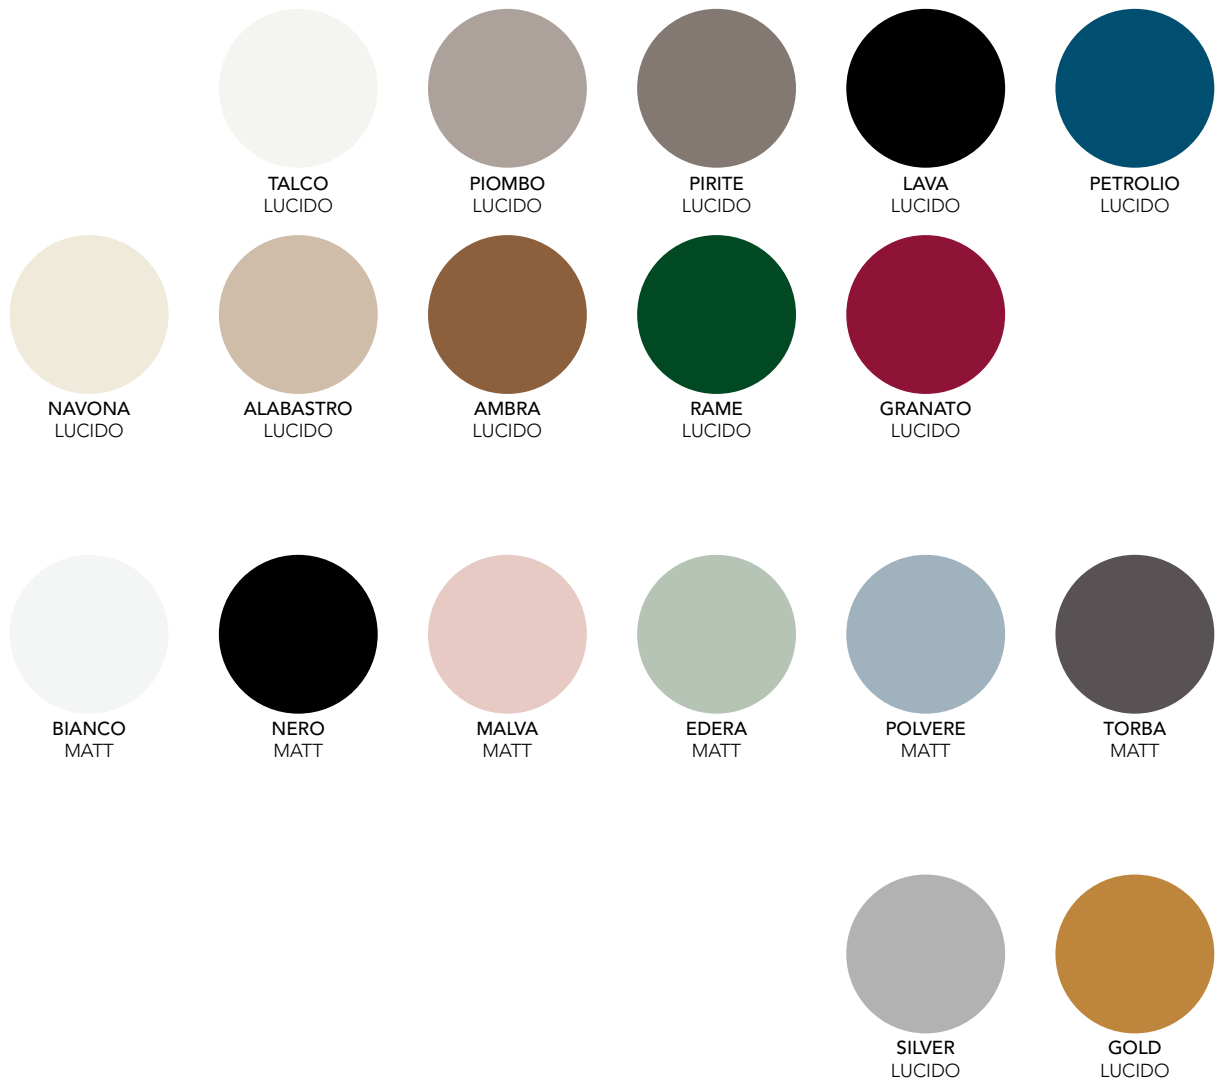

= A RIVESTIMENTO
WALL

= TINTE CORRELATE
MATCHING COLOURS

Nuance

7,5x15 3"x6" . DIAMANTATO LUCIDO

TALCO

GOLD

effetto
tridimensionale

7,5x15 3"x6" . DIAMANTATO MATT

NAVONA

7,5x7,5 diamantato
7,5x15
7,5x15 diamantato
-
-

ALABASTRO

7,5x7,5 diamantato
7,5x15
7,5x15 diamantato
-
-

LAVA

7,5x7,5 diamantato
7,5x15
7,5x15 diamantato
-
-

AMBRA

7,5x7,5 diamantato
7,5x15
7,5x15 diamantato
-
-

GRANATO

7,5x7,5 diamantato
7,5x15
7,5x15 diamantato
-
-

PETROLIO

7,5x7,5 diamantato
7,5x15
7,5x15 diamantato
-
-

RAME

7,5x7,5 diamantato
7,5x15
7,5x15 diamantato
-
-

SILVER

-
-
7,5x15 diamantato
-
-

GOLD

-
-
7,5x15 diamantato
-
-

MATT

BIANCO

7,5x7,5 diamantato
-
7,5x15 diamantato
-
20x20 ottagono**

NERO

7,5x7,5 diamantato
-
7,5x15 diamantato
-
20x20 ottagono**

MALVA