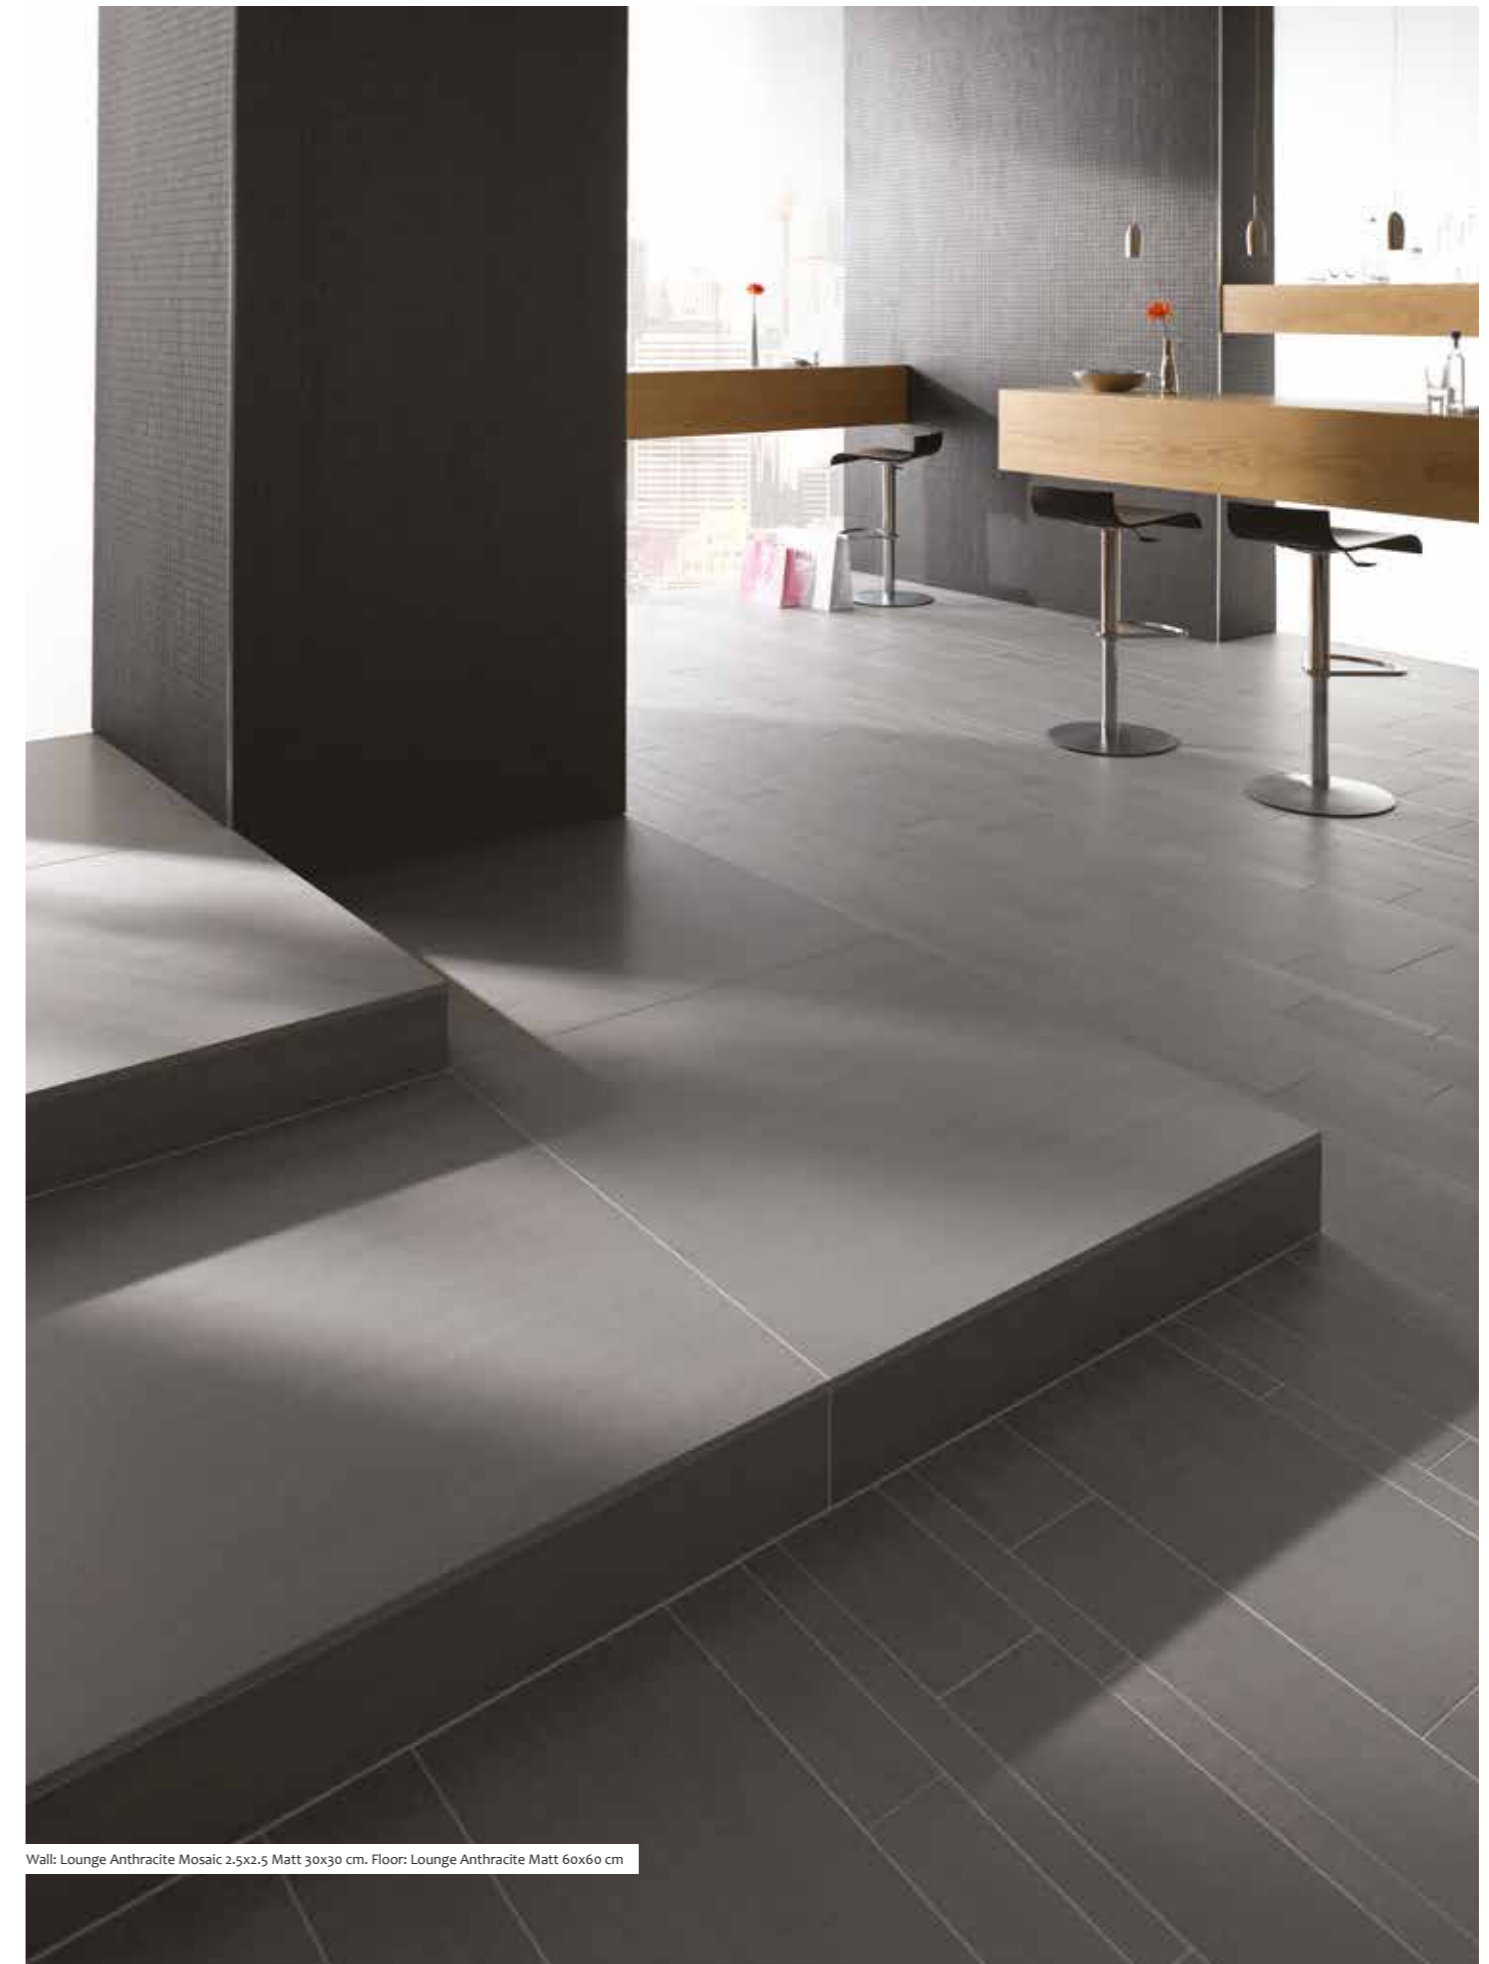

Nome	Codice Natural	Formato(CM)	Codice Polished	Formato(CM)
lounge grey battiscopa	60LOU6N	7x60	60LOU6P	7x60
lounge cold anthracite battiscopa	60LOU8N	7x60	60LOU8P	7x60
lounge anthracite battiscopa	60LOU3N	7x60	60LOU3P	7x60
lounge dark anthracite battiscopa	60LOU4N	7x60	60LOU4P	7x60
lounge black battiscopa	60LOU5N	7x60	60LOU5P	7x60
lounge ivory battiscopa	60LOU7N	7x60	60LOU7P	7x60
lounge light grey battiscopa	60LOU1N	7x60	60LOU1P	7x60
lounge beige battiscopa	60LOU2N	7x60	60LOU9P	7x60
lounge beige brown battiscopa	60LOU10N	7x60	60LOU10P	7x60

lounge grey step	AST-09LOUN-059.RA	30x60	AST-09LOUN-059.PA	30x60
lounge cold anthracite step	AST-09LOUN-661.RG	30x60	AST-09LOUN-661.PA	30x60
lounge anthracite step	AST-09LOUN-056.RE	30x60	AST-09LOUN-054.PA	30x60
lounge dark anthracite step	AST-09LOUN-055.RD	30x60	AST-09LOUN-055.PA	30x60
lounge black step	AST-09LOUN-057.RB	30x60	AST-09LOUN-057.PA	30x60
lounge ivory step	AST-09LOUN-085.RI	30x60	AST-09LOUN-085.PA	30x60
lounge light grey step	AST-09LOUN-052.RH	30x60	AST-09LOUN-052.PA	30x60
lounge beige step	AST-09LOUN-053.RJ	30x60	AST-09LOUN-053.PA	30x60
lounge beige brown step	AST-09LOUN-663.RK	30x60	AST-09LOUN-663.PA	30x60

Wall: Lounge Anthracite Mosaic 2.5x2.5 Matt 30x30 cm. Floor: Lounge Anthracite Matt 60x60 cm