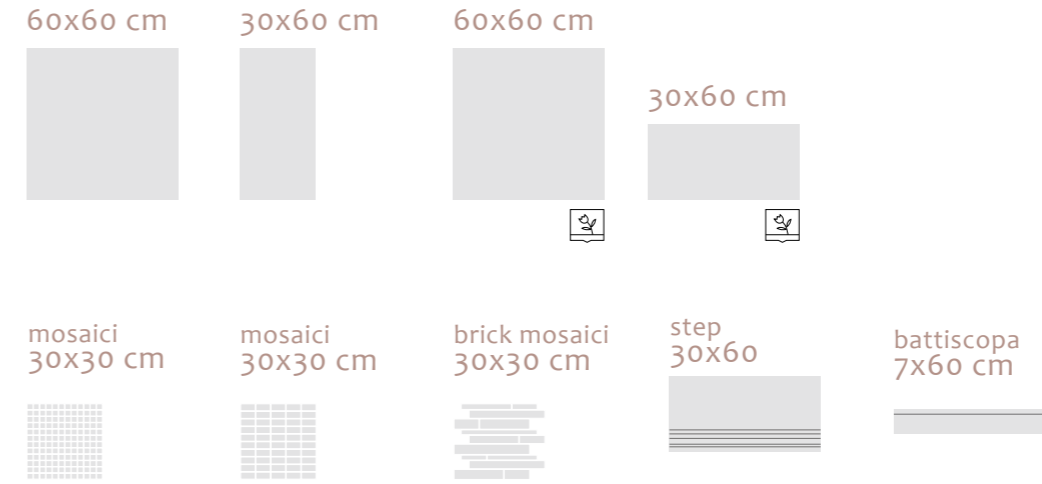

Prodotti tecnici ad alte prestazioni

RAK Ceramics è sempre stata all'avanguardia nella proposta di prodotti tecnici in Gres Porcellanato a tutta massa. Oggi, grazie ad una innovata tecnologia produttiva dedicata, si aprono nuove prospettive nell'ambito dei grandi progetti, sia residenziali che commerciali.

High performance technical tiles

RAK Ceramics has always been at the forefront of Technical Gres Porcelain tiles. Thanks to the updated technology, RAK Ceramics opens up new perspectives in the field of major projects, both for residential and commercial, and reaffirms a brand of absolute value.

Produits techniques aux prestations élevées

De tout temps, RAK Ceramics a été à l'avant-garde de produits techniques en grès porcelaine pleine masse. Aujourd'hui, grâce à une technique productrice innovatrice, de nouvelles perspectives s'ouvrent dans le domaine de grands projets, résidentiels et commerciaux.

Baldosas técnicas de alto rendimiento

RAK Ceramics siempre ha estado a la vanguardia de las baldosas de porcelana de Technical Gres. Gracias a la tecnología actualizada, RAK Ceramics abre nuevas perspectivas en el campo de los grandes proyectos, tanto residenciales como comerciales, y reafirma una marca de absoluto valor.

Formati | Sizes | Formats | Formatos