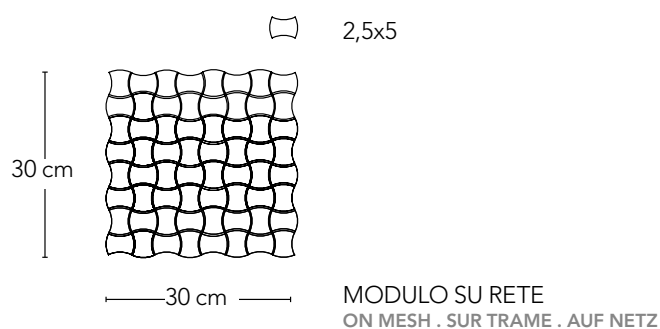

Butterfly

FULL BODY R10 A+B

ART DÉCO COLLECTION

FORMATO	DIMENSIONI (mm)	SPESSORE (mm)	kg / mq	mq / box	pcs / box	fogli / box
2,5x5 su rete	300x300	7	16	1,00	-	11