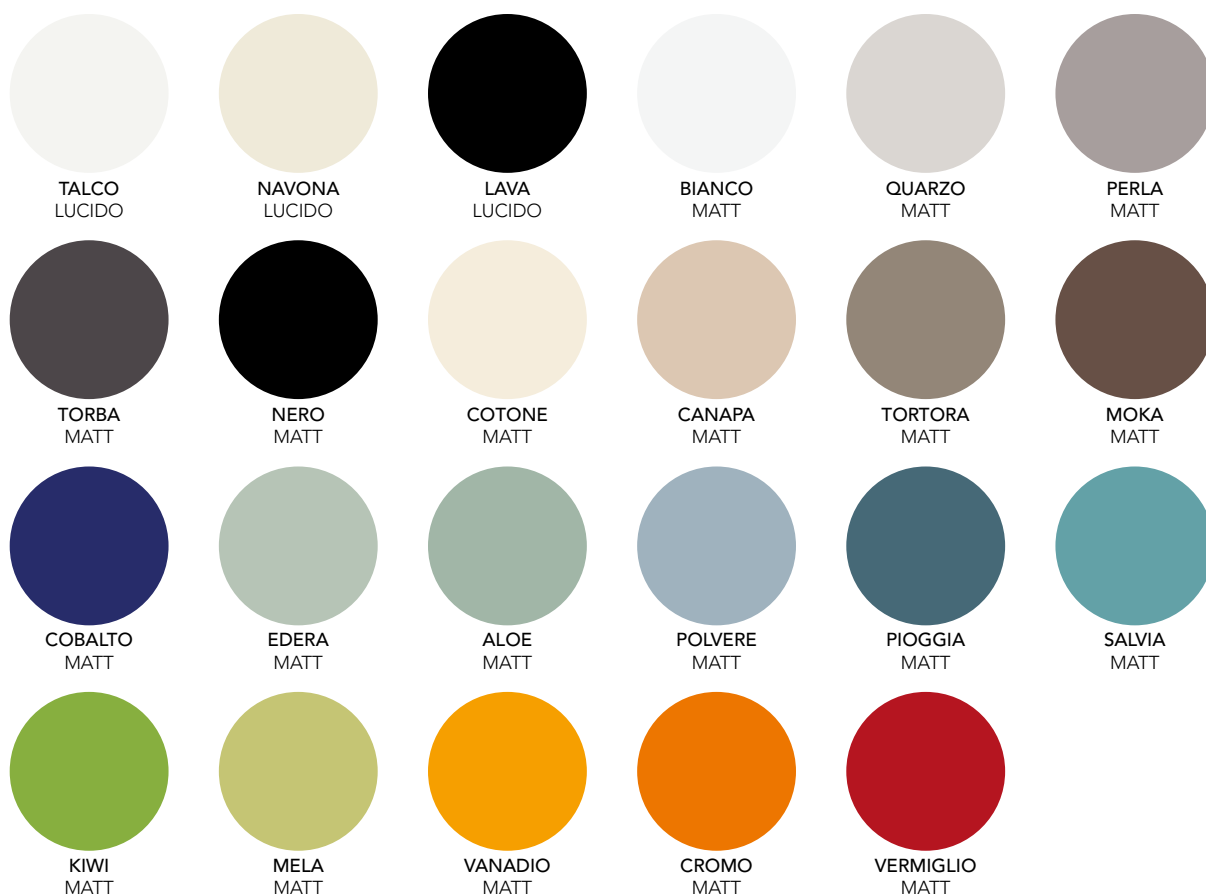

Matt_Lucido

LUCIDO / MATT

6x25 COLLECTION

6x25
2,36"x9,84"

FORMATO	DIMENSIONI (mm)	SPESSORE (mm)	kg / mq	mq / box	pcs / box	box / pallet	mq / pallet
6x25 LUCIDO	61x250	6,5	16	1,00	66	60	60
6x25 MATT	61x250	6,5	16	1,00	66	60	60