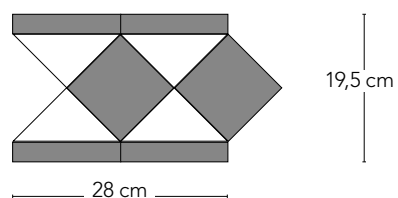

Bordure

FULL BODY R10 A+B

ART DÉCO COLLECTION

SU R MODULO SU RETE . MESH MOUNTED

B_01

B_02

B_03

B_04

□ COLORE 1   ■ COLORE 2

FLUORO

SODIO

NICKEL

CARBONIO

ZAFFIRO

ALLUMINIO

XENO

BROMO

GRES

GIADA