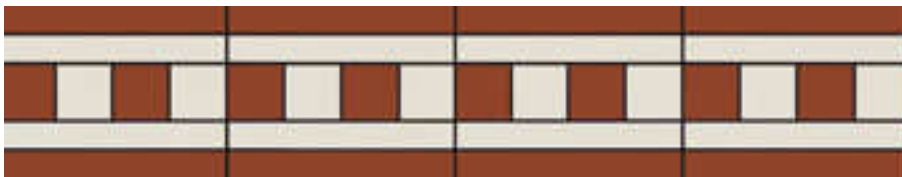

Numerose soluzioni per rifinire gli angoli e il perimetro delle pareti, creando un disegno, un decoro, trasformando il vostro pavimento in un vero e proprio tappeto. Le bordure sono disponibili miscelando i 10 colori Full Body: gres, xeno, sodio, bromo, alluminio, fluoro, nickel, carbonio, giada e zaffiro. Per facilitarne la posa sono forniti già su rete e abbinabili a tutti i formati delle piastrelle Full Body e Art Decò. Ideale per la pavimentazione di ambienti sia pubblici sia privati combina, alla resistenza del materiale, una superficie antiscivolo R10 A+B.

It offers many solutions for finishing corners and wall perimeters which can create patterns, allowing your floor to become a carpet.

Borders are available in 10 Full Body colours: gres, xeno, sodio, bromo, alluminio, fluoro, nickel, carbonio, giada and zaffiro. They are supplied on net and match with all Full Body and Art Decò tiles.

Perfect for both public and private flooring thanks to its hardwearing Antislip R10 A+B surface.

B_01