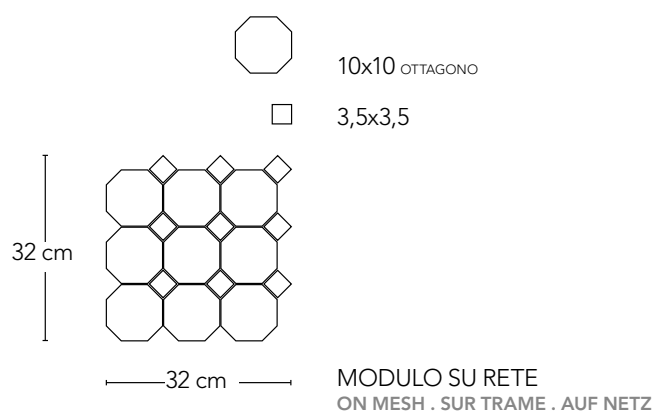

ART DÉCO

134 — Ottagono 10x10

140 — Cubo

142 — Stella

146 — Butterfly

10x10 Ottagono

FULL BODY R10 A+B

ART DÉCO COLLECTION

BROMO

GRES

GIADA

Proposte cromatiche

10x10 4"x4" - OTTAGONO 3,5x3,5 1 3/8"x1 3/8" SU RETE ON MESH

AGATA

NICKEL

La serie abbina le caratteristiche tecniche del Full Body, gres porcellanato colorato in massa, alla particolarità delle forme geometriche dal sapore retrò.