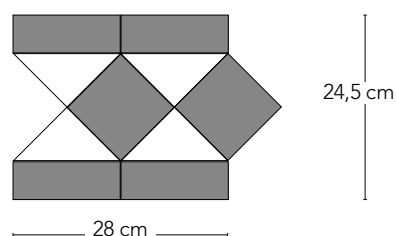

Bordure

FULL BODY R10 A+B

ART DÉCO COLLECTION

SU R MODULO SU RETE . MESH MOUNTED

B_01

B_02

B_03

B_04

☐ COLORE 1

■ COLORE 2

FLUORO

SODIO

NICKEL

CARBONIO

ZAFFIRO

ALLUMINIO

XENO

BROMO

GRES

GIADA