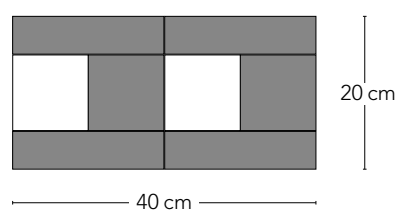

Bordure

FULL BODY R10 A+B

ART DÉCO COLLECTION

SU R MODULO SU RETE . MESH MOUNTED

B_01

B_02

B_03

B_04

☐ COLORE 1

■ COLORE 2

FLUORO

SODIO

NICKEL

CARBONIO

ZAFFIRO

ALLUMINIO

XENO

BROMO

GRES

GIADA