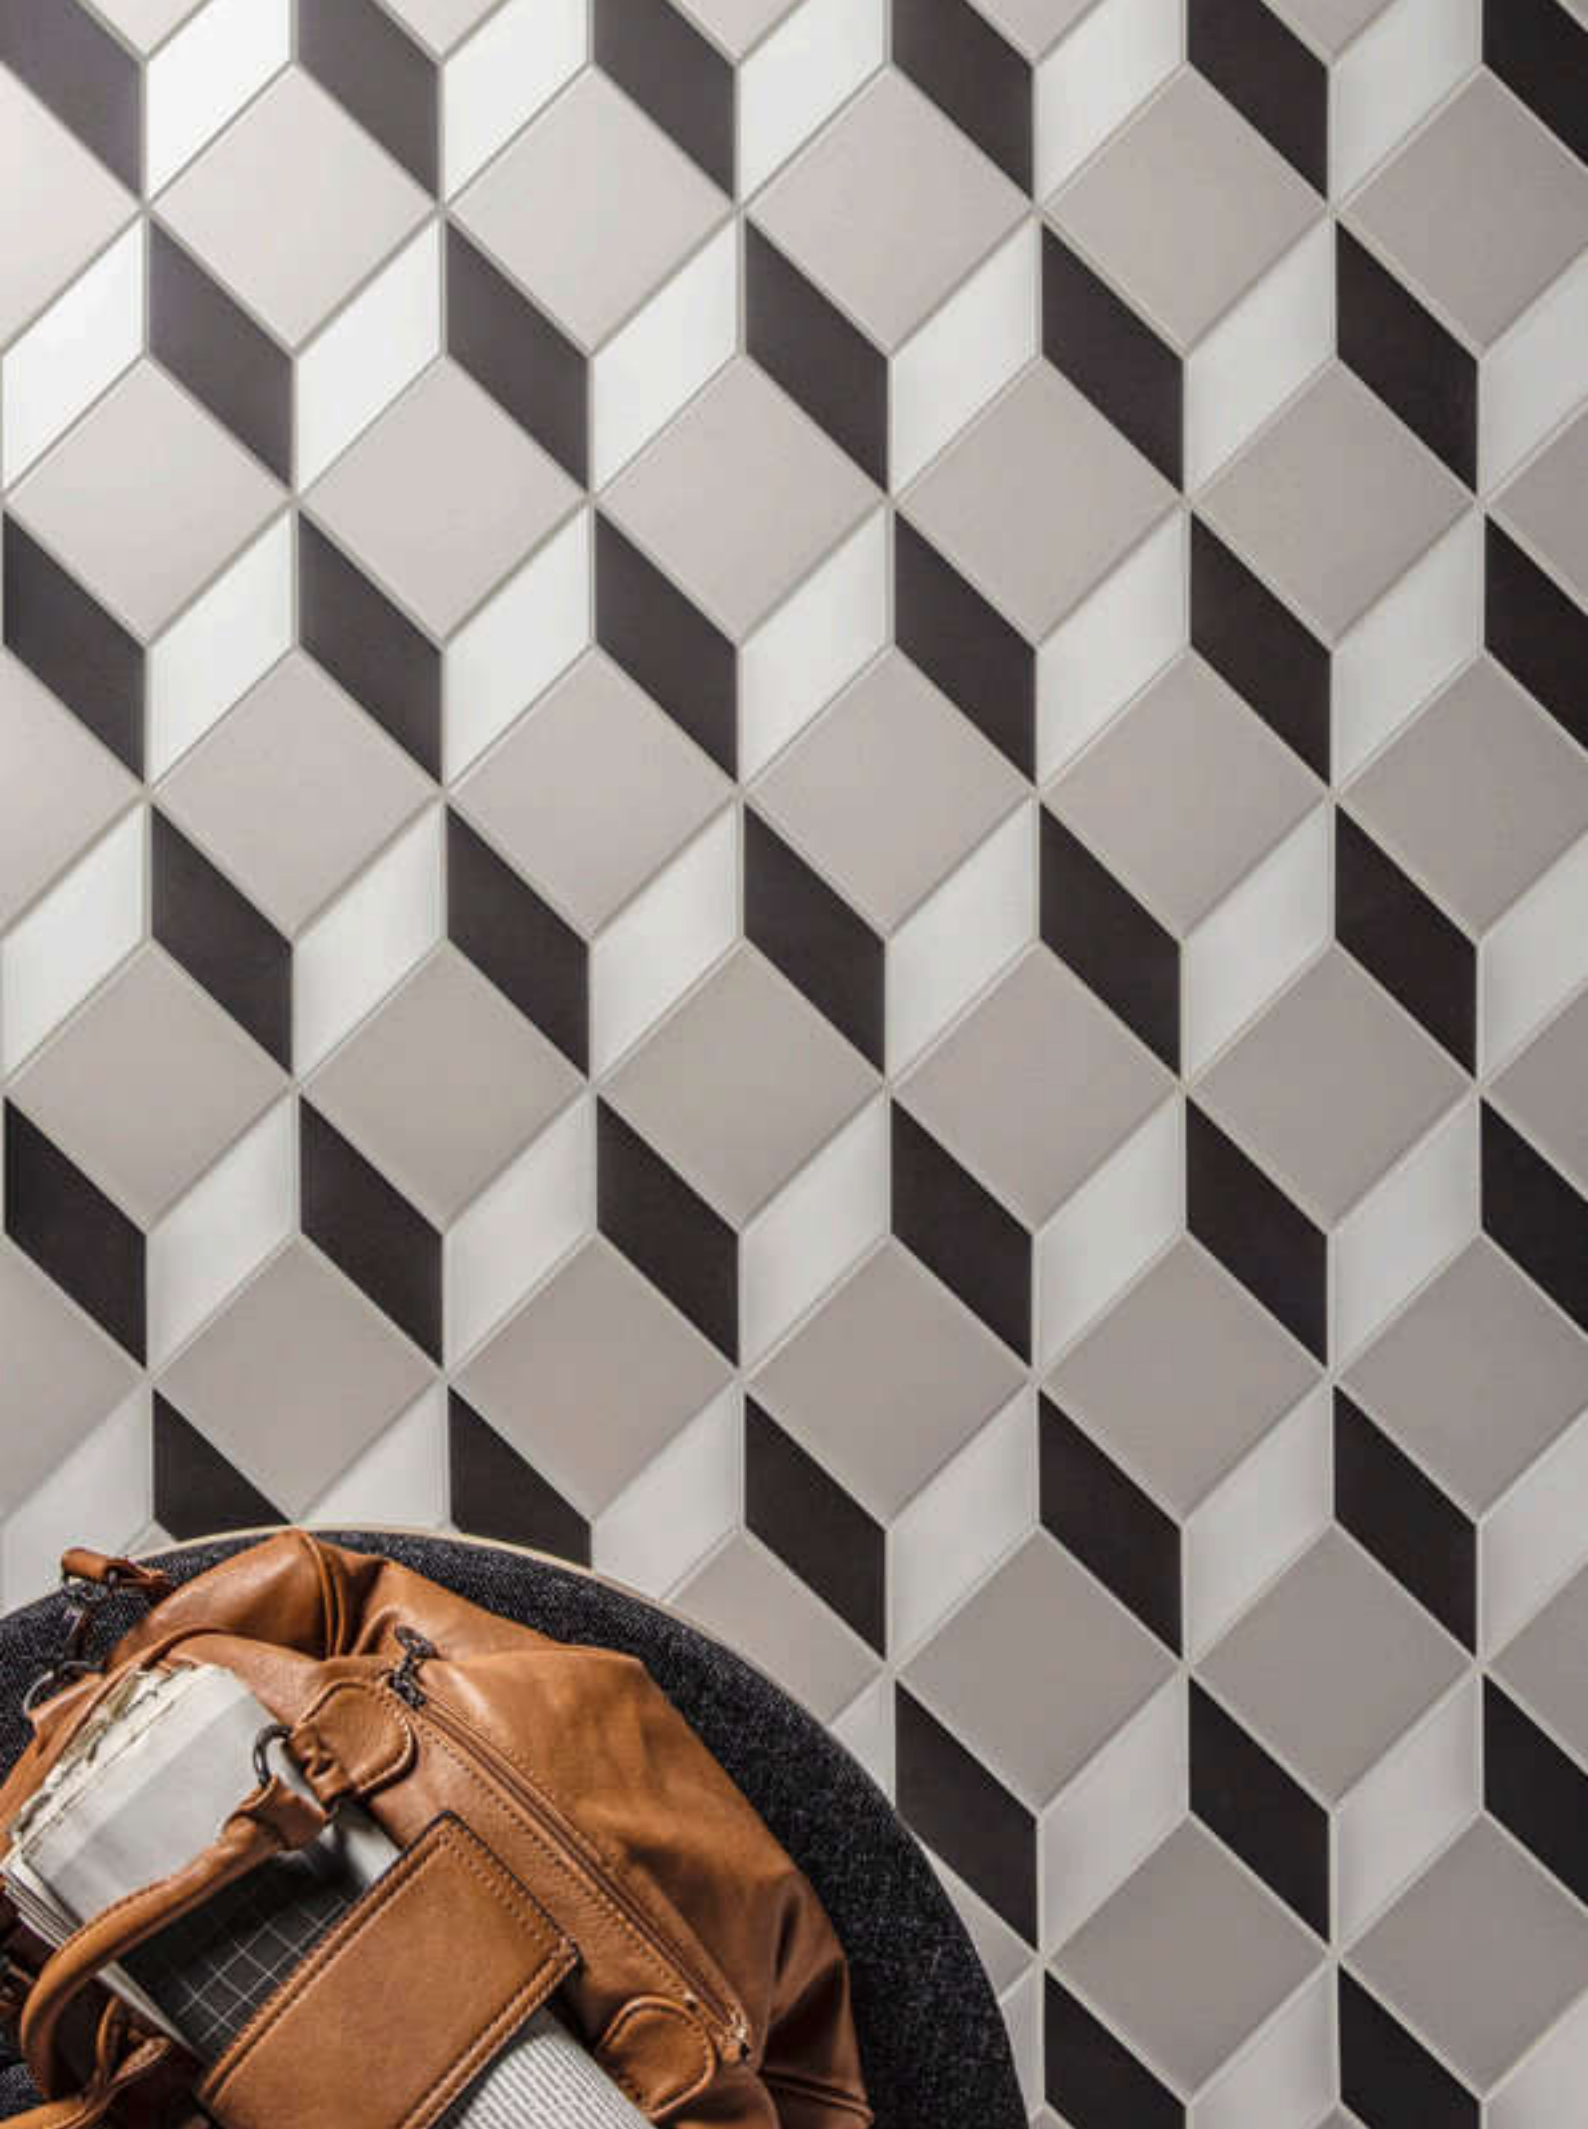

ALLUMINIO

XENO

BROMO

GRES

GIADA