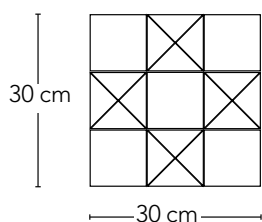

Stella

FULL BODY R10 A+B

ART DÉCO COLLECTION

10x10
4"x4"

7x7x10 TRIANGOLO
2 3/4"x2 3/4"

modulo_A
STANDARD

modulo_B
STANDARD

MODULO SU RETE
ON MESH . SUR TRAME . AUF NETZ