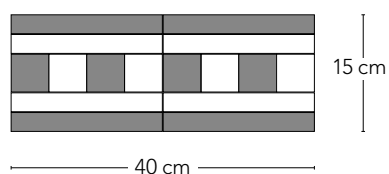

Bordure

FULL BODY R10 A+B

ART DÉCO COLLECTION

SU R MODULO SU RETE . MESH MOUNTED

B_01