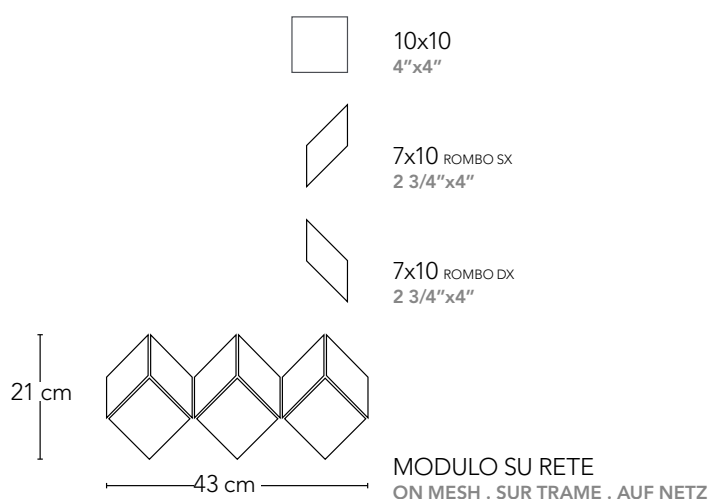

Cubo

FULL BODY R10 A+B

ART DÉCO COLLECTION