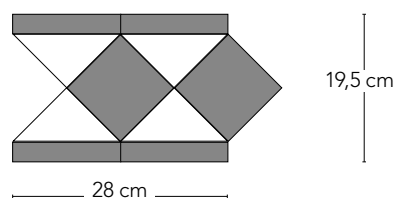

Bordure

FULL BODY R10 A+B

ART DÉCO COLLECTION

SU R MODULO SU RETE . MESH MOUNTED

B_01

B_02

B_03

B_04

☐ COLORE 1

■ COLORE 2

FLUORO

SODIO

NICKEL

CARBONIO

ZAFFIRO

ALLUMINIO

XENO

BROMO

GRES

GIADA