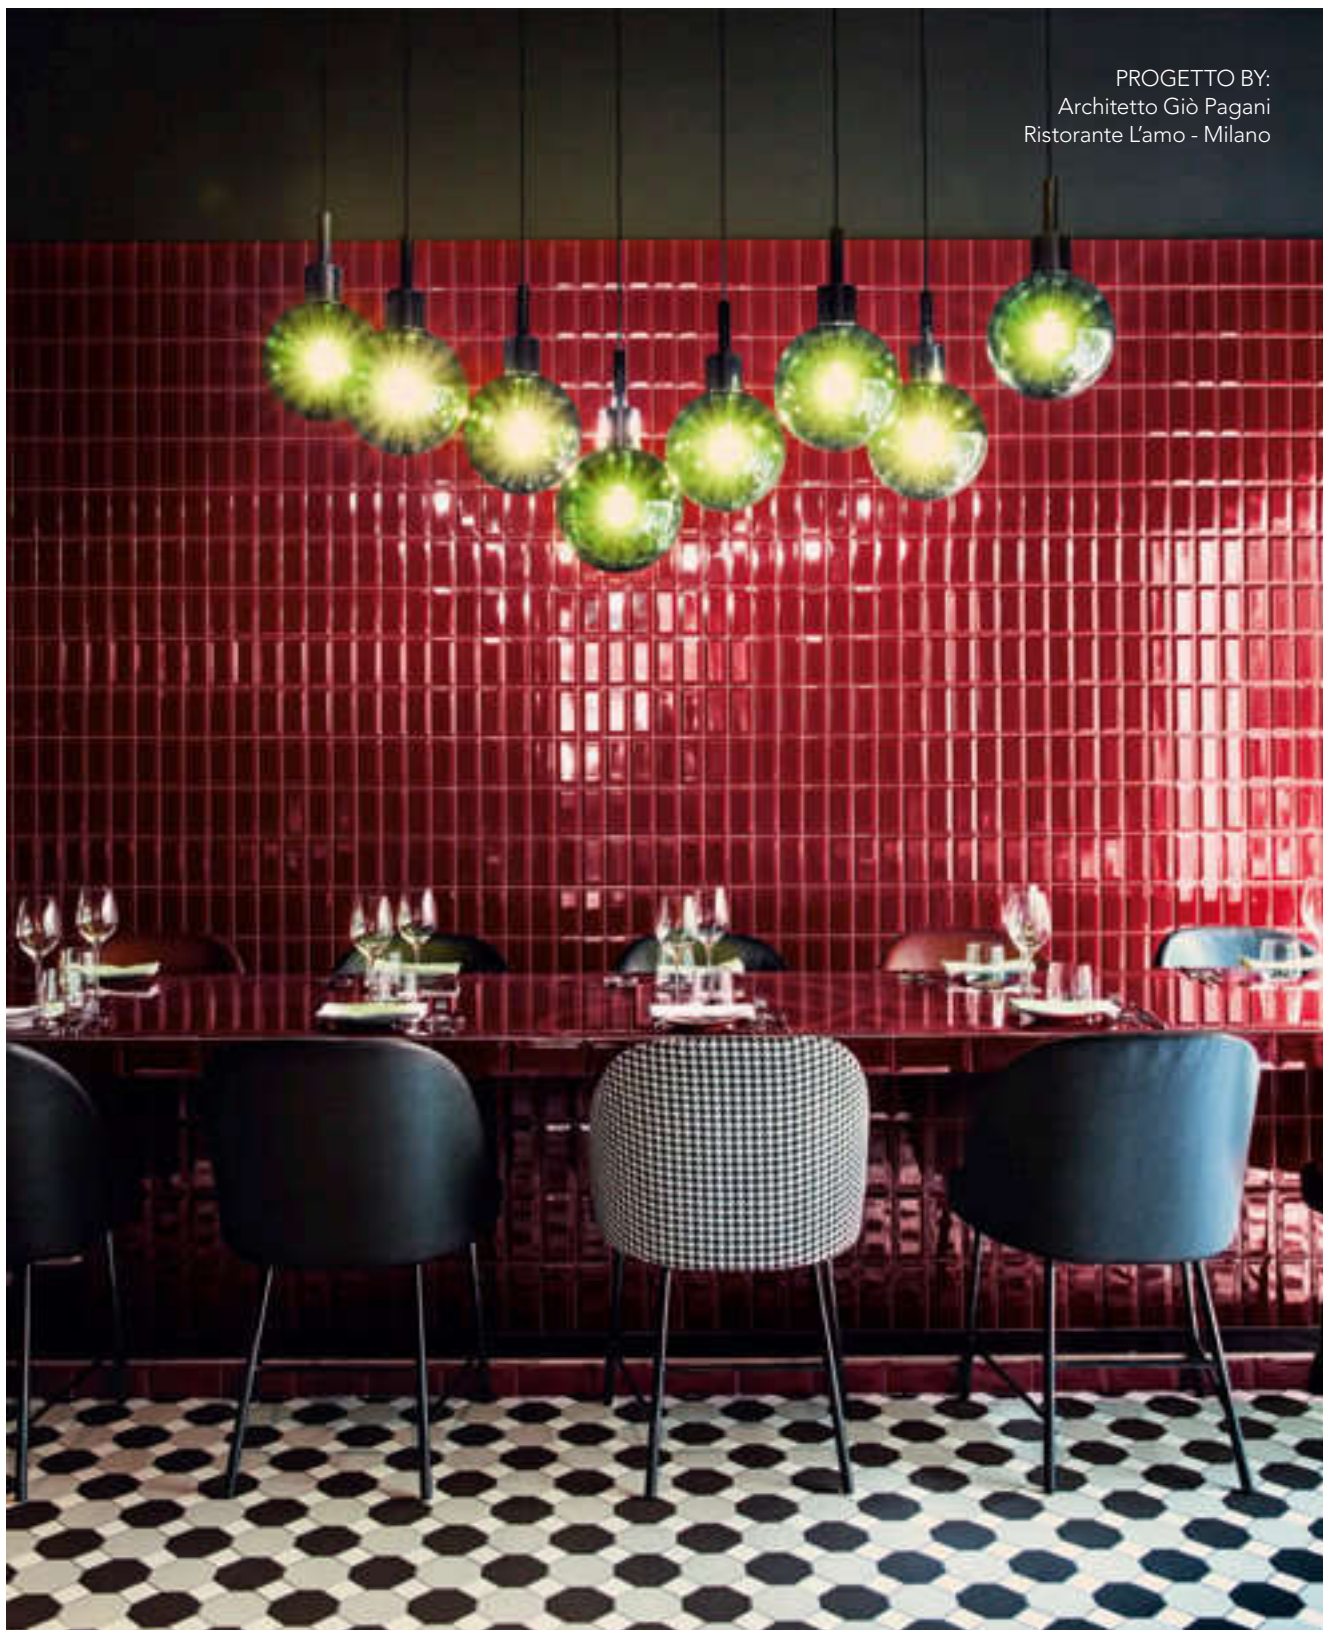

CARBONIO

FLUORO

progetta on-line
le tue composizioni CESICERAMICA.IT

PROGETTO BY:
Architetto Giò Pagani
Ristorante L'amo - Milano

10x10 4"x4" . OTTAGONO

5x5 2"x2"

7,5x15 3"x6" . DIAMANTATO

ALLUMINIO