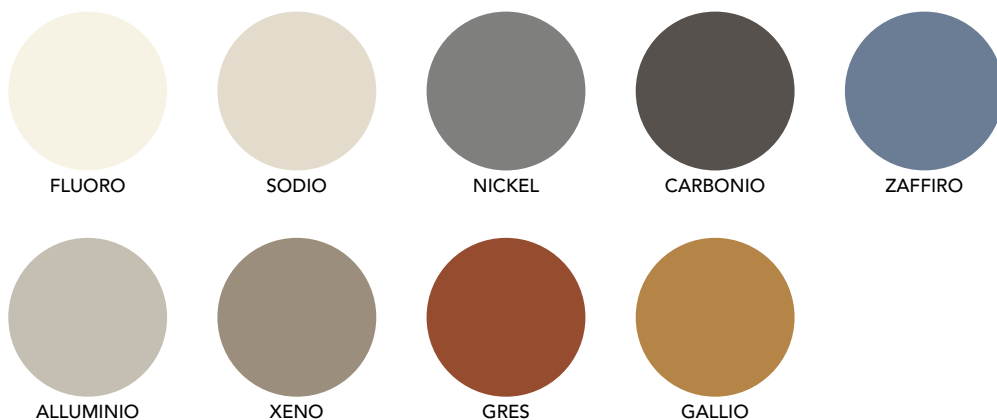

Butterfly

FULL BODY R10 A+B

ART DÉCO COLLECTION

FORMATO	DIMENSIONI (mm)	SPESSORE (mm)	kg / mq	mq / box	pcs / box	fogli / box
2,5x5 su rete	300x300	7	16	1,00	-	11