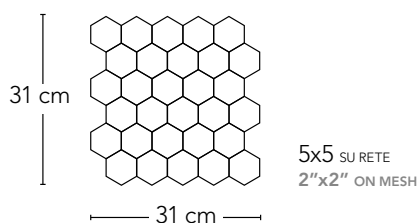

5x5 Esagono

R10 A+B

FULL BODY COLLECTION

FORMATO	DIMENSIONI (mm)	SPESSORE (mm)	kg / mq	mq / box	fogli / box	box / pallet	mq / pallet
esagono 5x5 su rete	310x310	7	16	1,0	12	63	63