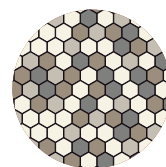

# 5x5 Esagono

R10 A+B

GRES

DECORO 01  
FIORE

DECORO 02  
TRIS

DECORO 03  
POIS

DECORO 04  
RANDOM 4 COLORI

FORMATO	DIMENSIONI (mm)	SPESSORE (mm)	kg / mq	mq / box	fogli / box	box / pallet	mq / pallet
esagono 5x5 su rete	310x310	7	16	1,0	12	63	63

# Forme e design

ESAGONO 5x5 SU RETE 2"x2" ON MESH

FLUORO

La collezione Esagono, in 5x5 su rete, assortita negli stessi 8 colori che caratterizzano la serie Art Déco, permette una molteplicità di usi e soluzioni.