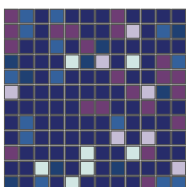

Le Fantasie

LUCIDO . MATT

MOSAIC COLLECTION

LE MISCELE
2,5x2,5 SU RETE
1"x1" ON MESH

LE MISCELE
5x5 SU RETE
2"x2" ON MESH

Una gamma di 40 colori matt e 20 colori lucidi nel formato 2,5x2,5 o 5x5 per realizzare infinite composizioni cromatiche e la massima personalizzazione dei progetti.

Crea la tua miscela esclusiva utilizzando fino a 6 colori della nostra collezione MATT e LUCIDI:
visita il sito www.cesiceramica.it

A range of 40 matt and 20 glossy colours in sizes 2.5x2.5 or 5x5, available to achieve endless chromatic compositions and fully projects personalization.

Make your own exclusive mix in 2.5x.5 and 5x5 by using up to 6 colours of our matt and high-glossy range, visit our web site:
www.cesiceramica.it

= A PAVIMENTO
FLOOR

= A RIVESTIMENTO
WALL

= TINTE CORRELATE
MATCHING COLOURS

MIX 6 COLORI . 2,5x2,5 SU RETE 1"x1" ON MESH . LUCIDO/MATT

COBALTO

VIOLA

AVIO

LAVANDA

BAIA

BERILLO

2,5x2,5 SU RETE 1"x1" ON MESH . MATT