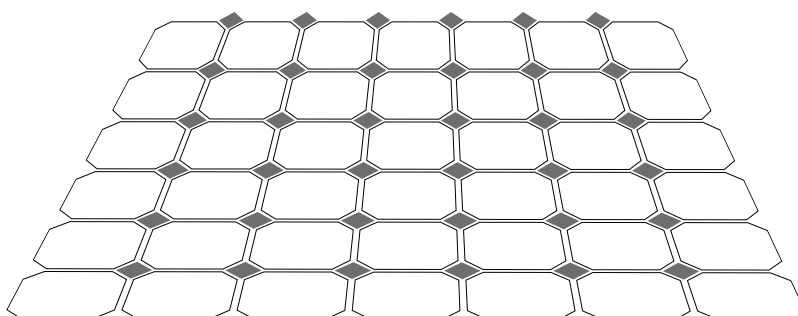

20x20 ottagono

5x5
2"x2

20x20 OTTAGONO
8"x8

TALCO
LUCIDO

BIANCO
MATT

COTONE
MATT

QUARZO
MATT

NERO
MATT

TORBA
MATT

= A PAVIMENTO
FLOOR

= A RIVESTIMENTO
WALL

= TINTE CORRELATE
MATCHING COLOURS

OTTAGONO 20x20
disponibile nei colori bianco, cotone, quarzo, nero, torba matt e talco lucido, da abbinare al formato 5x5, disponibile in tutti i 40 colori matt e 20 colori lucidi.

OTTAGONO 20x20
bianco, cotone, quarzo, nero, torba matt and talco glossy
to match with 5x5, available in 40 matt and 20 glossy colours.

Crea la tua composizione sul nostro sito www.cesiceramica.it selezionando PROGETTA ON-LINE
Create your compositions on the web site www.cesiceramica.it, COMPOSE ON-LINE