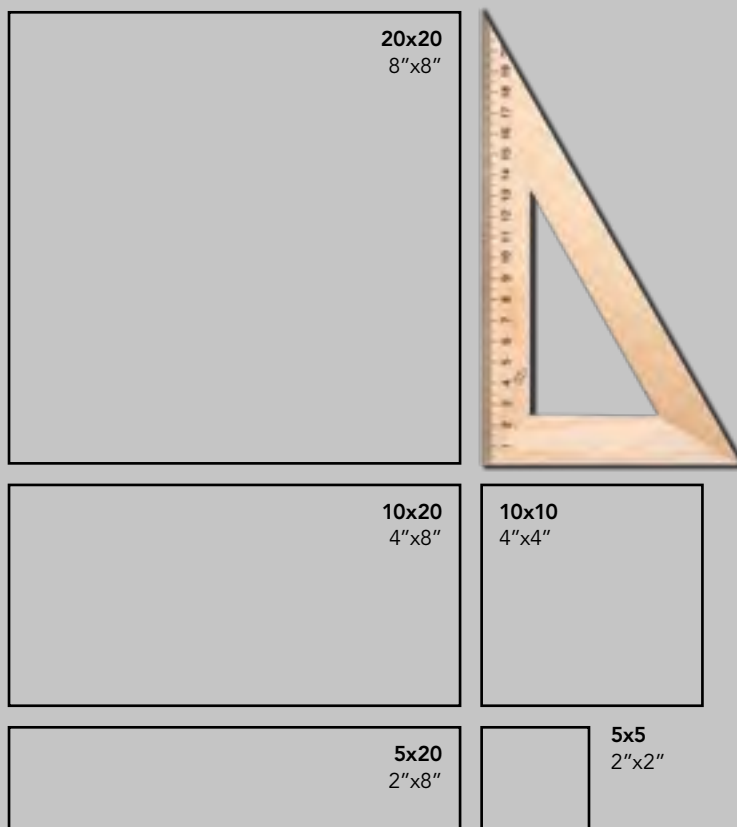

Modularità

MODULARITY

La collezione è composta da diversi formati e pezzi speciali, perfettamente modulari tra loro per consentire un'infinita varietà di soluzioni di posa.

Il calibro costante, l'assoluta planarità e ortogonalità delle superfici permette la composizione modulare dei diversi formati e offre al progettista soluzioni compositive originali e innovative per l'edilizia pubblica e residenziale.

Gres porcellanato smaltato classificato gruppo B1b - assorbimento acqua compreso tra 0,5 e 3% - adatto per posa all'interno ed esterno.

Realizzato nei formati: 5x5 / 6x25 / 7,5x7,5 / 7,5x15 / 10x10 / 15x15 / 5x20 / 10x20 / 20x20 / 10x60 / 20x60 / 10x30 / 30x30 e nei formati su rete 3x10 / 5x5 / 2,5x2,5.

The perfect modularity of sizes and special trims allows an endless variety of laying solutions.

The constant caliber, the absolute flatness and orthogonality of the surfaces allows many modular compositions of the different formats, colours and finishes available in our range and offers the designer original solutions for residential and public projects.

Porcelain stoneware belonging to B1b group - water absorption between 0,5 and 3% - suitable for in - and outdoor. Available in sizes: 5x5 / 7,5x7,5 / 7,5x15 / 10x10 / 15x15 / 5x20 / 6x25 / 10x20 / 20x20 / 10x60 / 20x60 / 10x30 / 30x30 and mesh mounted 3x10 / 5x5 / 2,5x2,5.