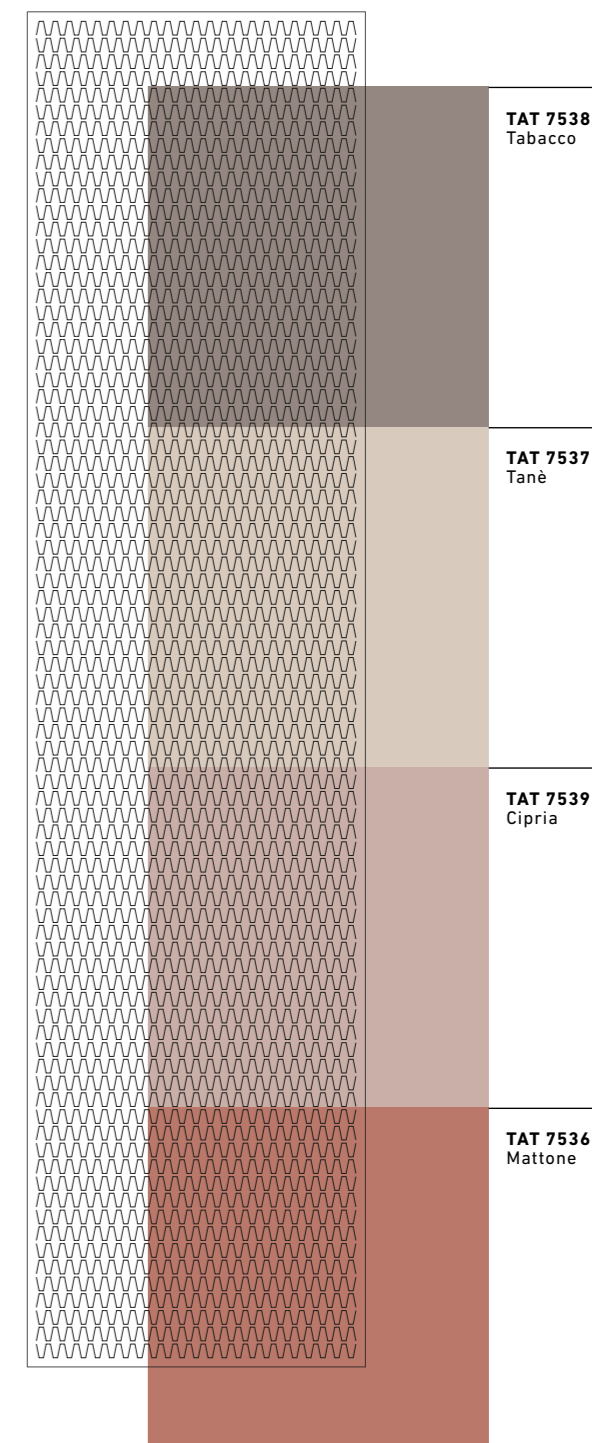

REGOLO

Minimalismo Materico
Materic Minimalism

Dalla chiara vocazione architettuale, Regolo, realizzato in grès smaltato in pasta bianca, si sposa ad applicazioni per il residenziale, il retail e l'hospitality.

Oltre alla versione Flat, con superficie piana e uniforme o iridescente, Regolo è anche Textured con strutture a rilievo: Domino 50 e 100, Tatami e Bamboo. Per ottenere un risultato a regola d'arte, posare con fuga 2 mm.

Regolo Flat
ULTRAMATTE
IRIDESCENT

Regolo Textured
DOMINO 100 & 50

BAMBOO

TATAMI

Regolo Flat

ULTRAMATTE - IRIDESCENT

7,5 x 30 cm / 3" x 12"

IRD 7531
Panno Iridescent

ULM 7535 PEI 4
Ceruleo

Regolo Textured DOMINO 100

7,5 x 30 cm / 3" x 12"

DOM 7541
Panno

DOM 7543
Ardesia

DOM 7544
Ossido

Regolo Textured DOMINO 50

7,5 x 30 cm / 3" x 12"