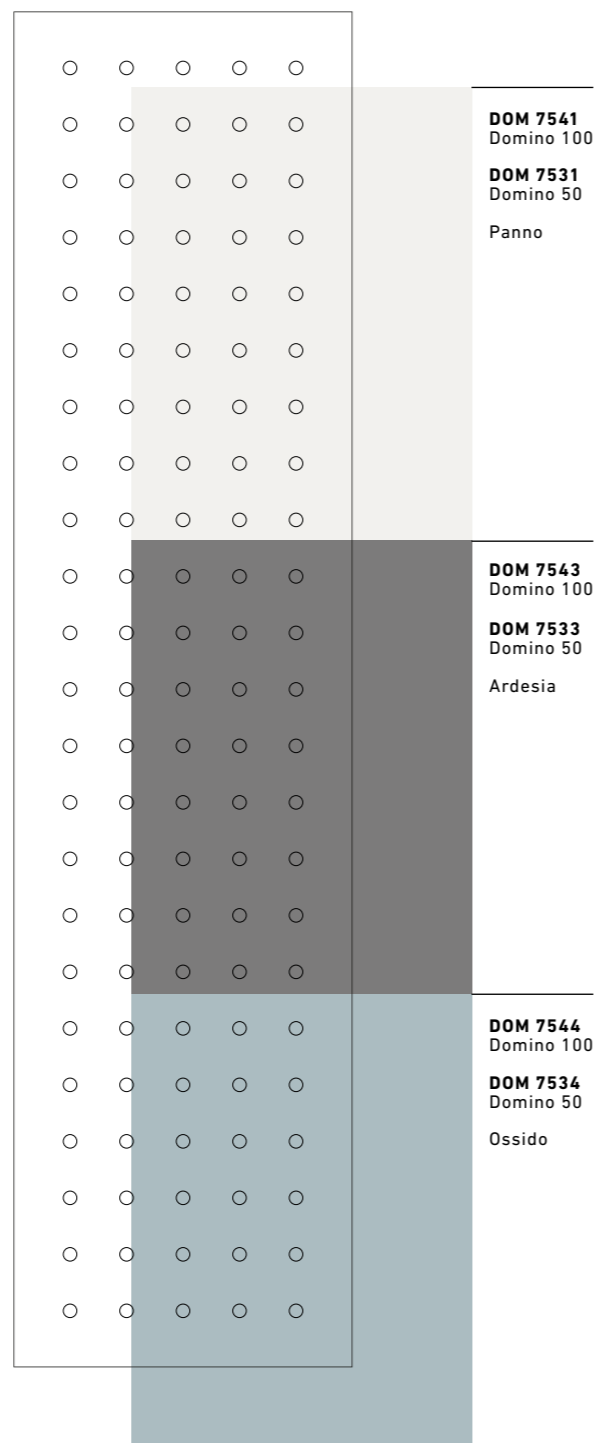

Regolo Textured
DOMINO 100 & 50