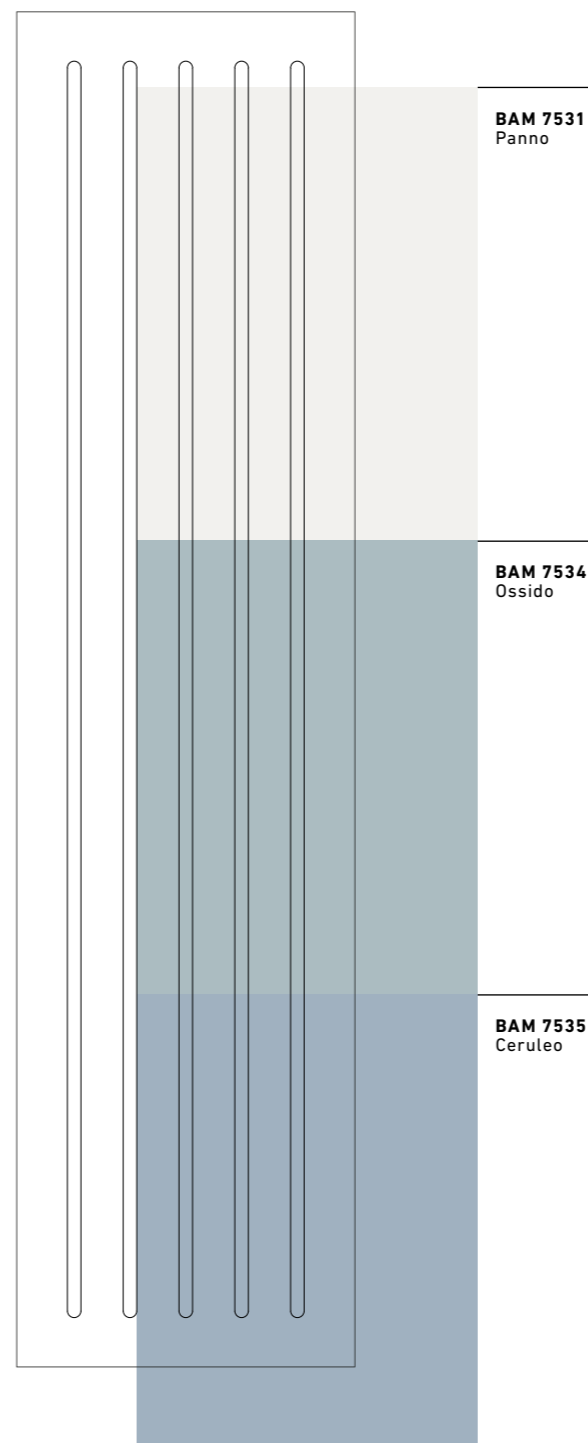

Regolo Flat
ULTRAMATTE
IRIDESCENT

Regolo Textured
DOMINO 100 & 50

BAMBOO

TATAMI