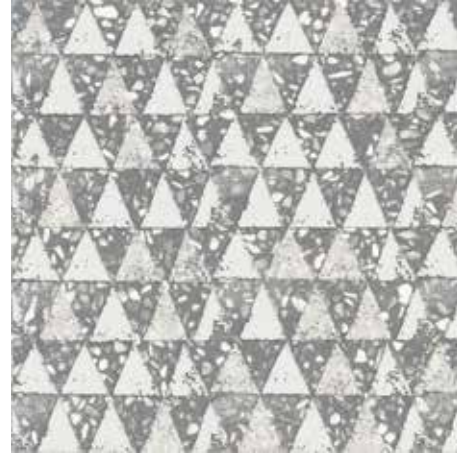

ARTE MODERNA grey
30x30 - 12"x12"

FORMATI DISPONIBILI
rettificati e modulari

AVAILABLE SIZES
rectified and modular

cinque
30x30 - 12"x12"

sei
30x30 - 12"x12"

sette
30x30 - 12"x12"

otto
30x30 - 12"x12"

| cinque