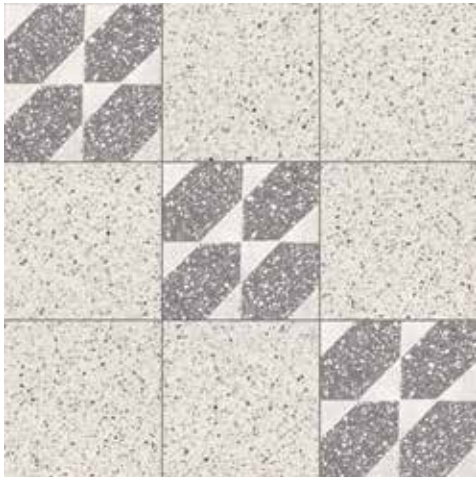

cinque | TERRAZZO white