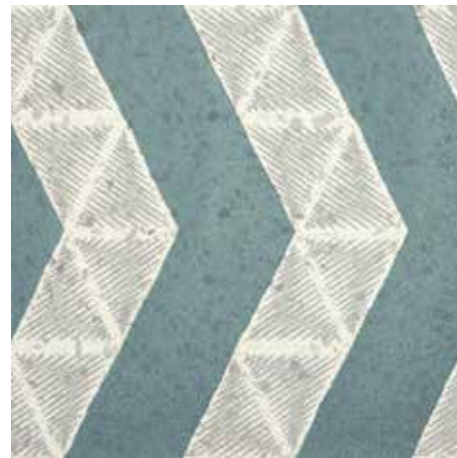

ARTE MODERNA blue
30x30 - 12"x12"

FORMATI DISPONIBILI
rettificati e modulari

AVAILABLE SIZES
rectified and modular

uno
30x30 - 12"x12"

due
30x30 - 12"x12"

tre
30x30 - 12"x12"

quattro
30x30 - 12"x12"

| uno