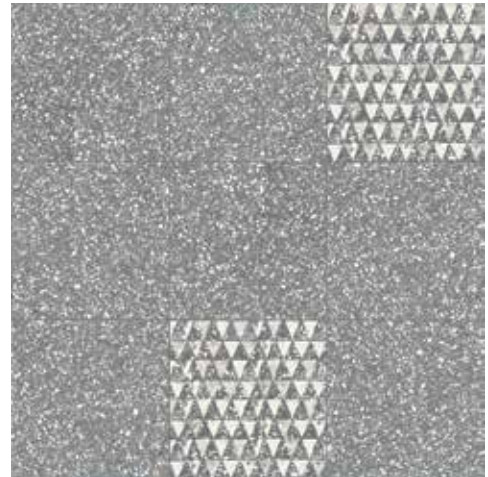

sei | TERRAZZO grey