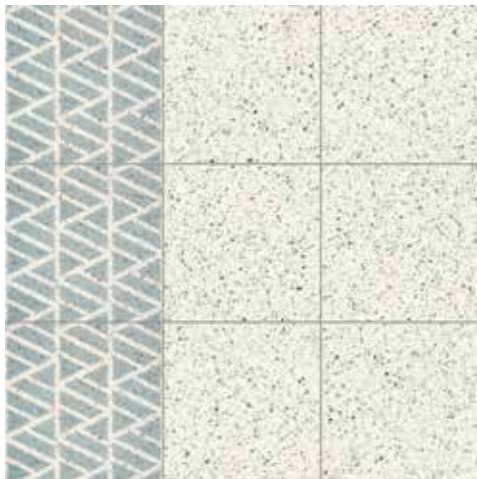

ARTE MODERNA blue
30x30 - 12"x12"

FORMATI DISPONIBILI
rettificati e modulari

AVAILABLE SIZES
rectified and modular

uno
30x30 - 12"x12"

due
30x30 - 12"x12"

tre
30x30 - 12"x12"

quattro
30x30 - 12"x12"

| uno

| due

uno | TERRAZZO white

due | TERRAZZO grey

tre - quattro | MARMO black

mix

| tre

| quattro

tre | TERRAZZO black