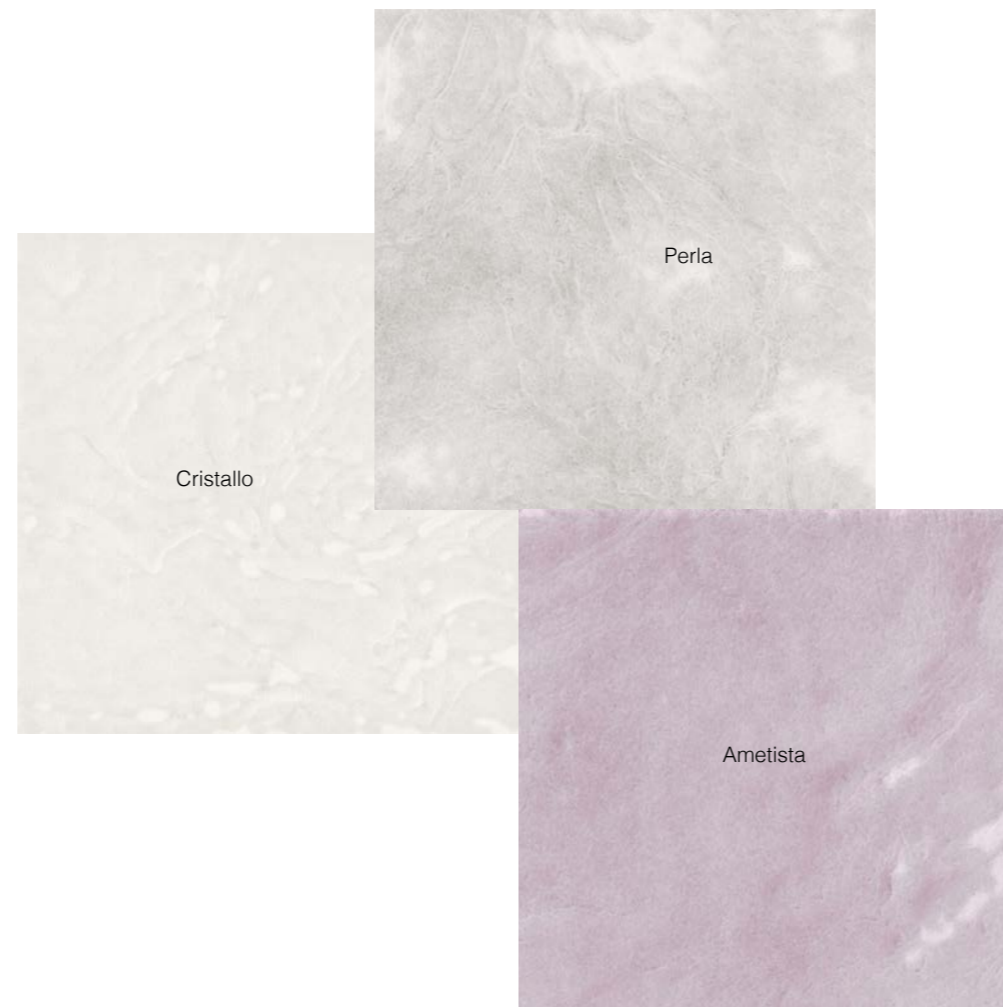

Trasparenze marine

Bicottura in pasta rossa · Red body double-fired tiles

6
Colori
Colours

3
Formati
Sizes

20x50,2
8"x20"

20x20
8"x8"

10x10
4"x4"

Decor
10x10
4"x4"

Mosaico Ventaglio
26x26,5 · 10¹/₁₆"x10⁷/₁₆"

Mosaico Tessera
3x3 · 1¹³/₁₆"x1¹³/₁₆" · 20x20 · 8"x8"