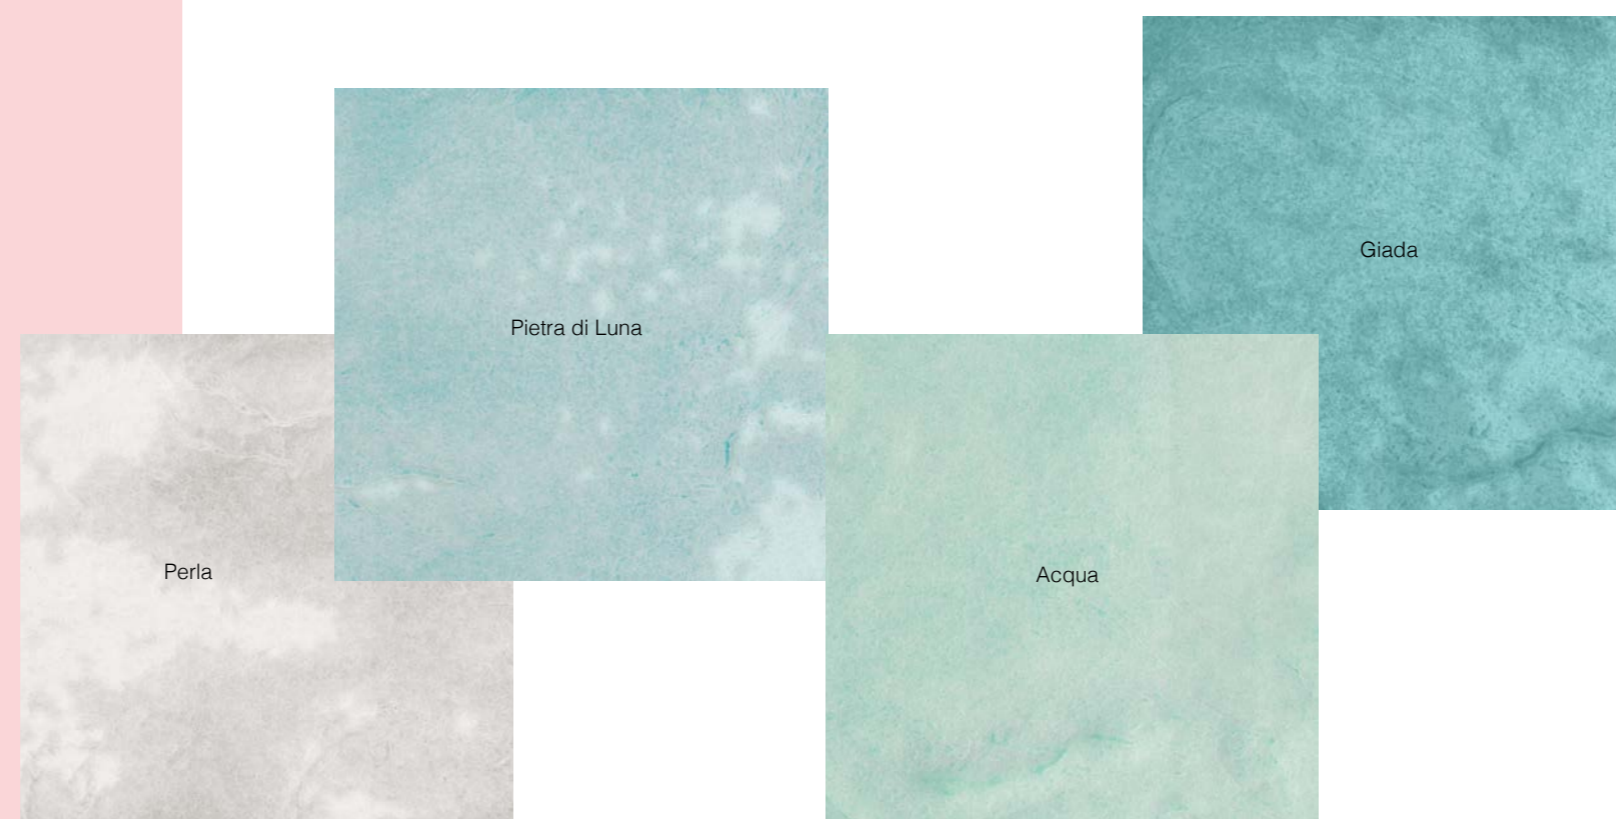

Trasparenze marine

Bicottura in pasta rossa · Red body double-fired tiles

6
Colori
Colours

3
Formati
Sizes

20x50,2
8"x20"

20x20
8"x8"

10x10
4"x4"

Decor
10x10
4"x4"

Mosaico Ventaglio
26x26,5 · 10¹/₁₆"x10⁷/₁₆"

Mosaico Tessera
3x3 · 1¹³/₁₆"x1¹³/₁₆" · 20x20 · 8"x8"