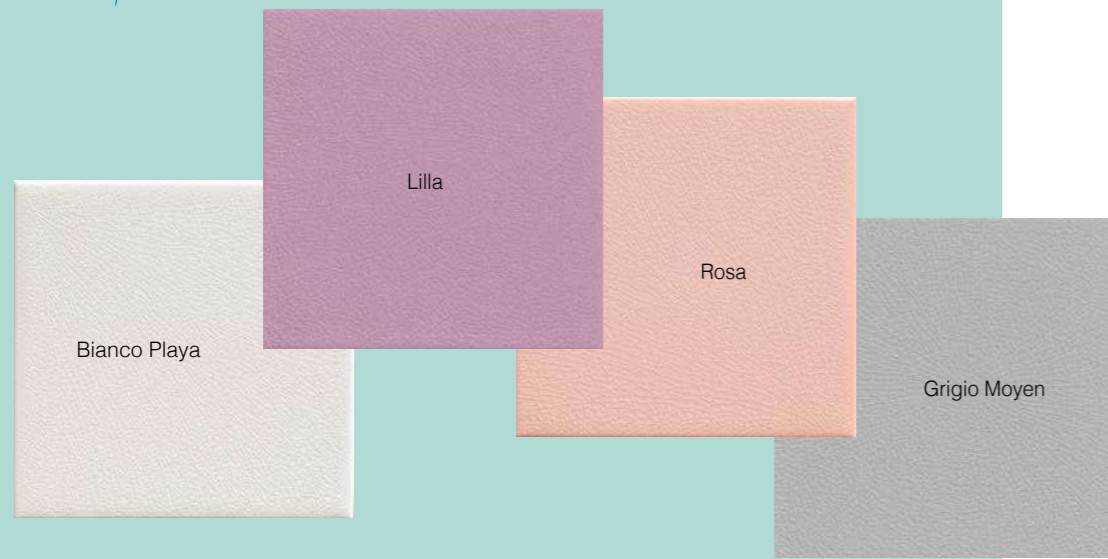

Pitrezza ~ Marezzati

Pitrezza e Marezzati sono la quintessenza della ceramica Cerasarda, una lucente tavolozza colori a cui attingere per rivestire interni di grande personalità.

Il caratteristico smalto colore Acquamarina ha conquistato interior designer di tutto il mondo. Si caratterizzano per il pregiato effetto *craquelé* dalle preziose screpolature superficiali tanto apprezzate dagli estimatori della ceramica.

Marezzati si contraddistingue per le ondulate e sempre diverse ombreggiature che donano ai rivestimenti profondità e carica espressiva.

[en] Pitrezza and Marezzati are the quintessence of Cerasarda ceramics, with a bright color palette for covering interiors of great personality. The characteristic Acquamarina glaze has conquered the hearts interior designers the world over. Characterized by the refined *crackle* effect, with its precious superficial cracks so appreciated by ceramic enthusiasts. Marezzati stands out thanks to its undulating and ever-changing shades, adding depth and expression to these coverings.

Pitrezza
10x10 cm · Giada Sardinia

Marezzati
10x10 cm · Giada Sardinia

Mosaico Spaccatella
bicolore
30x30 · 12"x12"

Decorì
10x10 · 4"x4"

Pitrezza

Bicottura in pasta rossa · Red body double-fired tiles

18 Colori
Colours

Marezzati

Bicottura in pasta rossa · Red body double-fired tiles

8
Colori
Colours

2
Formati
Sizes

Decorì
10x10 · 4"x4"

Fascia
7x28 · 2⁷/₁₆"x11¹/₁₆"

Listello Onda
5x20 · 2"x8"

Matita Metallo
2x20 · 1¹³/₁₆"x8"