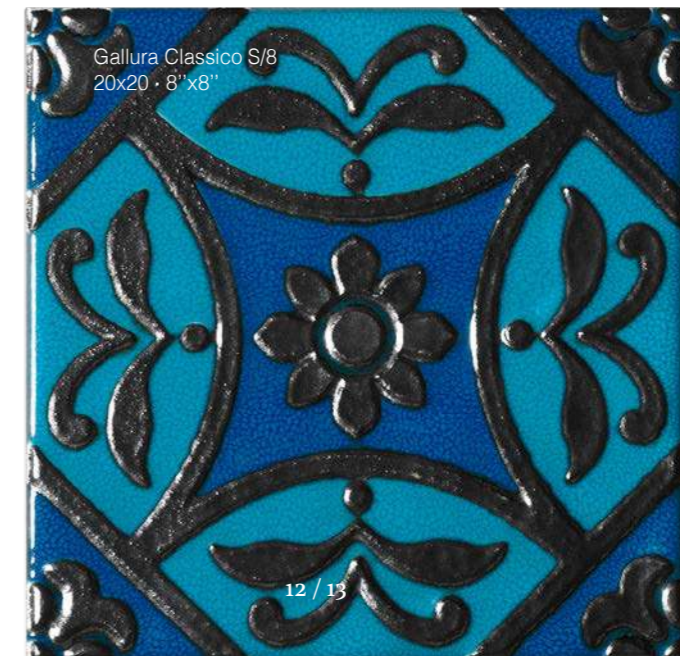

Pitrezza ~ Marezzati

Pitrezza e Marezzati sono la quintessenza della ceramica Cerasarda, una lucente tavolozza colori a cui attingere per rivestire interni di grande personalità.

Il caratteristico smalto colore Acquamarina ha conquistato interior designer di tutto il mondo. Si caratterizzano per il pregiato effetto *craquelé* dalle preziose screpolature superficiali tanto apprezzate dagli estimatori della ceramica.

Marezzati si contraddistingue per le ondulate e sempre diverse ombreggiature che donano ai rivestimenti profondità e carica espressiva.

[en] Pitrezza and Marezzati are the quintessence of Cerasarda ceramics, with a bright color palette for covering interiors of great personality. The characteristic Acquamarina glaze has conquered the hearts interior designers the world over. Characterized by the refined *crackle* effect, with its precious superficial cracks so appreciated by ceramic enthusiasts. Marezzati stands out thanks to its undulating and ever-changing shades, adding depth and expression to these coverings.

Pitrezza
10x10 cm · Giada Sardinia

Marezzati
10x10 cm · Giada Sardinia

Mosaico Spaccatella
bicolore
30x30 · 12"x12"

Decorì
10x10 · 4"x4"

Pitrezza

Bicottura in pasta rossa · Red body double-fired tiles

18 Colori
Colours

9 Formati
Sizes

Listello Onda
5x20 · 2"x8"

Matita Metallo
2x20 · 13/16"x8"

Gallura Classico S/8
20x20 · 8"x8"

Mosaico Tessera
2,2x2,2 · 7/16"x7/16"

Mosaici e decorazioni sono disponibili in diversi colori.
Consulta pag. 284.
Mosaics and decorations are available in different colours.
See page 284.