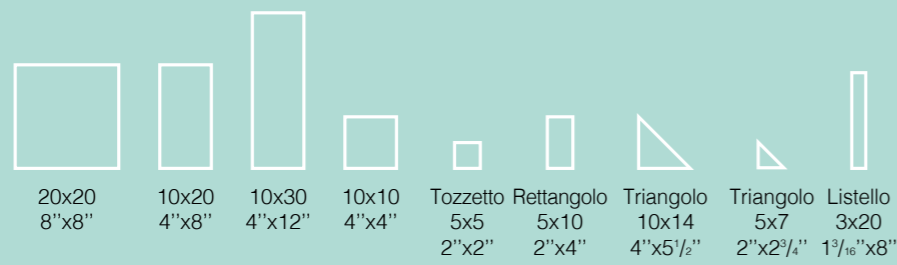

Pitrezza
10x10 cm · Giada Sardinia

Marezzati
10x10 cm · Giada Sardinia

Mosaico Spaccatella
bicolore
30x30 · 12"x12"

Decorì
10x10 · 4"x4"

Pitrezza

Bicottura in pasta rossa · Red body double-fired tiles

18 Colori
Colours

9 Formati
Sizes

Listello Onda
5x20 · 2"x8"

Matita Metallo
2x20 · 13/16"x8"

Gallura Classico S/8
20x20 · 8"x8"

Mosaico Tessera
2,2x2,2 · 7/16"x7/16"

Mosaici e decorazioni sono disponibili in diversi colori.
Consulta pag. 284.
Mosaics and decorations are available in different colours.
See page 284.

Marezzati

Bicottura in pasta rossa · Red body double-fired tiles

8
Colori
Colours

2
Formati
Sizes

Decorì
10x10 · 4"x4"

Fascia
7x28 · 2⁷/₁₆"x11¹/₁₆"

Listello Onda
5x20 · 2"x8"

Matita Metallo
2x20 · 1¹³/₁₆"x8"