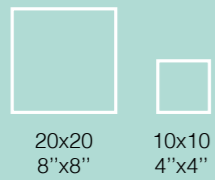

Pitrezza
10x10 cm · Giada Sardinia

Marezzati
10x10 cm · Giada Sardinia

Mosaico Spaccatella
bicolore
30x30 · 12"x12"

Decorì
10x10 · 4"x4"

Pitrezza

Bicottura in pasta rossa · Red body double-fired tiles

18 Colori
Colours

9 Formati
Sizes

Listello Onda
5x20 · 2"x8"

Matita Metallo
2x20 · 13/16"x8"

Gallura Classico S/8
20x20 · 8"x8"

Mosaico Tessera
2,2x2,2 · 7/16"x7/16"

Mosaici e decorazioni sono disponibili in diversi colori.
Consulta pag. 284.
Mosaics and decorations are available in different colours.
See page 284.

Marezzati

Bicottura in pasta rossa · Red body double-fired tiles

8
Colori
Colours

2
Formati
Sizes

Decorì
10x10 · 4"x4"

Fascia
7x28 · 2⁷/₁₆"x11¹/₁₆"

Listello Onda
5x20 · 2"x8"

Matita Metallo
2x20 · 1¹³/₁₆"x8"