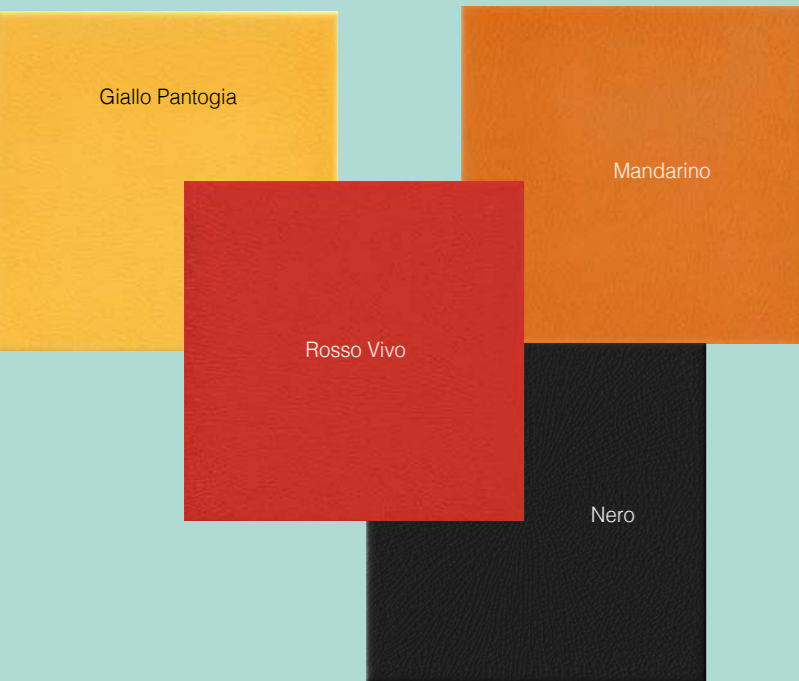

Pitrezza

Bicottura in pasta rossa · Red body double-fired tiles

18 Colori
Colours

9 Formati
Sizes

Listello Onda
5x20 · 2"x8"