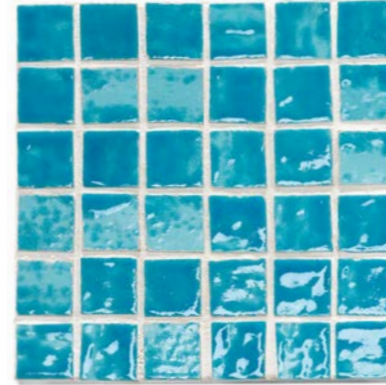

Abitare la Terra

CONCEPT+DESIGN MARIA LUISA BRIGHENTI

Bicottura in pasta bianca · White body double-fired tiles

17 Colori
Colours

Formati
Sizes

Gres porcellanato rettificato · Porcelain stoneware - rectified

9 Colori
Colours

Formati
Sizes

Tracce mix
20x20 · 8"x8"

Tinte d'Accento
3,2x3,2 · 1¹/₄"x1¹/₄"
su rete 20x20

Tinte d'Accento
6,5x6,5 · 2⁹/₁₆"x2⁹/₁₆"
su rete 20x20

TINTE D'ACCENTO

Rodo
80x80 · 32"x32"
40x80 · 16"x32"
20x80 · 8"x32"
40x40 · 16"x16"

5 Scale cromatiche
Chromatic range

SULCIS

BOSA

OGLIASTRA

I BIANCHI

BARBAGIA

Mosaici e decorazioni sono disponibili in diversi colori.
Consulta pag. 300.
Mosaics and decorations are available in different colours.
See page 300.