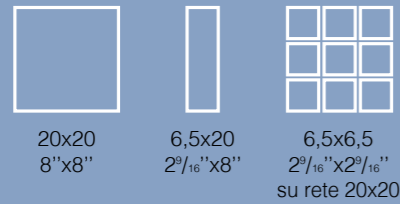

Abitare la Terra

CONCEPT+DESIGN MARIA LUISA BRIGHENTI

Bicottura in pasta bianca · White body double-fired tiles

17 Colori
Colours

Formati
Sizes

Gres porcellanato rettificato · Porcelain stoneware - rectified

9 Colori
Colours

Formati
Sizes

Tracce mix
20x20 · 8"x8"

Tinte d'Accento
3,2x3,2 · 1¹/₄"x1¹/₄"
su rete 20x20

Tinte d'Accento
6,5x6,5 · 2⁹/₁₆"x2⁹/₁₆"
su rete 20x20

TINTE D'ACCENTO

Rodo
80x80 · 32"x32"
40x80 · 16"x32"
20x80 · 8"x32"
40x40 · 16"x16"