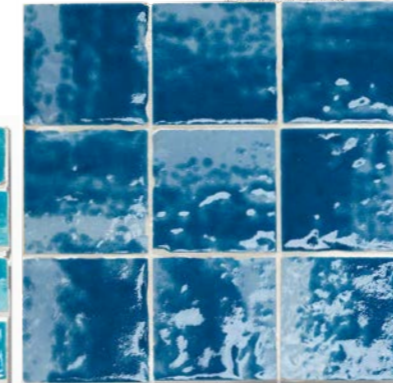

Abitare la Terra

CONCEPT+DESIGN MARIA LUISA BRIGHENTI

Bicottura in pasta bianca · White body double-fired tiles

17 Colori
Colours

Formati
Sizes

Gres porcellanato rettificato · Porcelain stoneware - rectified

9 Colori
Colours

Formati
Sizes

Tracce mix
20x20 · 8"x8"

Tinte d'Accento
3,2x3,2 · 1¹/₄"x1¹/₄"
su rete 20x20

Tinte d'Accento
6,5x6,5 · 2⁹/₁₆"x2⁹/₁₆"
su rete 20x20

TINTE D'ACCENTO

Rodo
80x80 · 32"x32"
40x80 · 16"x32"
20x80 · 8"x32"
40x40 · 16"x16"

5 Scale cromatiche
Chromatic range

SULCIS

BOSA

OGLIASTRA

I BIANCHI

BARBAGIA

Mosaici e decorazioni sono disponibili in diversi colori.
Consulta pag. 300.
Mosaics and decorations are available in different colours.
See page 300.