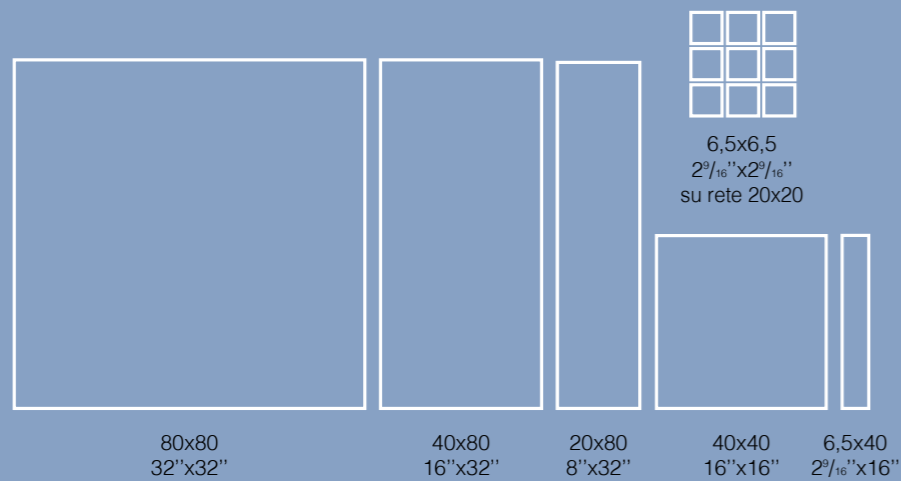

Abitare la Terra

CONCEPT+DESIGN MARIA LUISA BRIGHENTI

Bicottura in pasta bianca · White body double-fired tiles

17 Colori
Colours

Formati
Sizes

Gres porcellanato rettificato · Porcelain stoneware - rectified

9 Colori
Colours

Formati
Sizes

Tracce mix
20x20 · 8"x8"

Tinte d'Accento
3,2x3,2 · 1¹/₄"x1¹/₄"
su rete 20x20

Tinte d'Accento
6,5x6,5 · 2⁹/₁₆"x2⁹/₁₆"
su rete 20x20

TINTE D'ACCENTO

Rodo
80x80 · 32"x32"
40x80 · 16"x32"
20x80 · 8"x32"
40x40 · 16"x16"