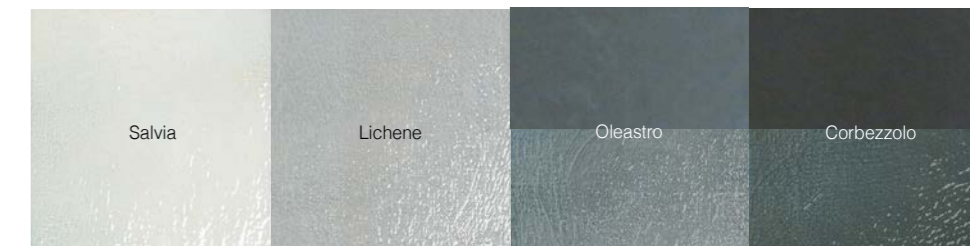

Abitare la Terra

CONCEPT+DESIGN MARIA LUISA BRIGHENTI

Bicottura in pasta bianca · White body double-fired tiles

17 Colori
Colours

Formati
Sizes

Gres porcellanato rettificato · Porcelain stoneware - rectified

5 Scale cromatiche
Chromatic range

SULCIS

BOSA

OGLIASTRA

I BIANCHI

BARBAGIA

Mosaici e decorazioni sono disponibili in diversi colori.
Consulta pag. 300.
Mosaics and decorations are available in different colours.
See page 300.