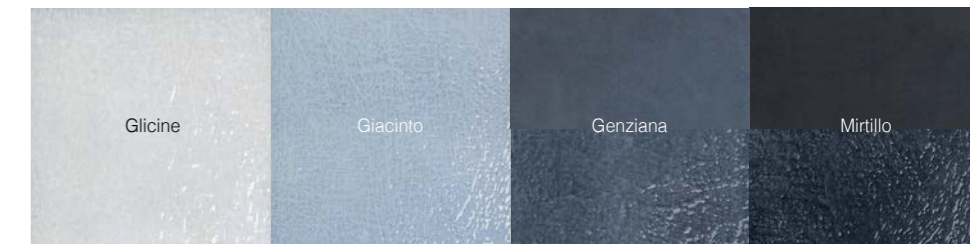

Abitare la Terra

CONCEPT+DESIGN MARIA LUISA BRIGHENTI

Bicottura in pasta bianca · White body double-fired tiles

17 Colori
Colours

Formati
Sizes

Gres porcellanato rettificato · Porcelain stoneware - rectified

5 Scale cromatiche
Chromatic range

SULCIS

BOSA

OGLIASTRA

I BIANCHI

BARBAGIA

Mosaici e decorazioni sono disponibili in diversi colori.
Consulta pag. 300.
Mosaics and decorations are available in different colours.
See page 300.