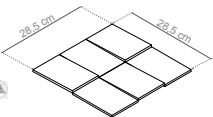

Baffin Beige Nat. Mosaico 3D
28,5x28,5 cm G-2187