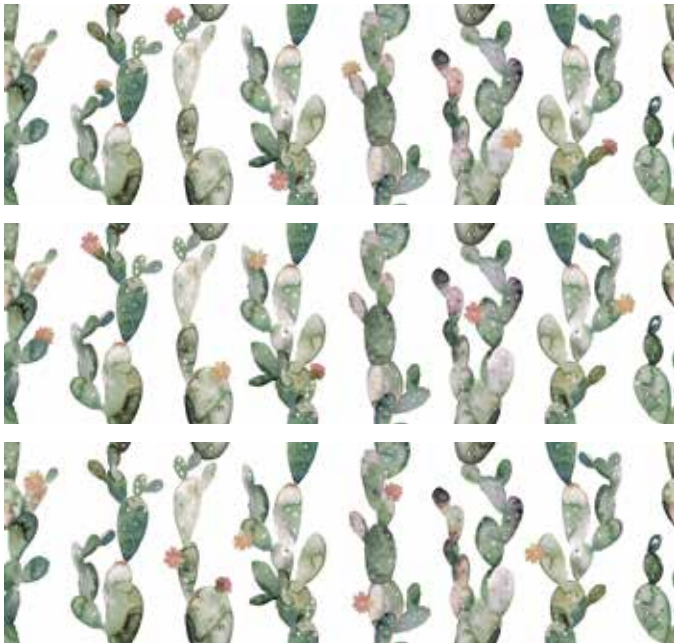

Glimpse Cactus Ornato
29,75x99,55 cm - 11,71"x39,19"