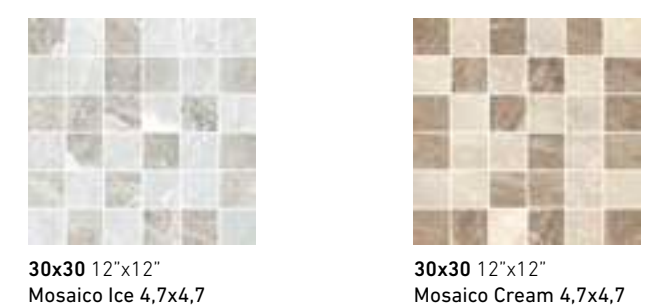

decori / decors

LEGENDA/LEGEND | M metri quadrati/square meters | L metri lineari/linear meters | P pezzi/pieces | S set/set

per motivi tecnici i pesi sopra indicati possono variare del ± 4%.
for technical reasons the weights indicated above may vary ± 4%.

LEGENDA/LEGEND | M metri quadrati/square meters | L metri lineari/linear meters | P pezzi/pieces | S set/set

per motivi tecnici i pesi sopra indicati possono variare del ± 4%.
for technical reasons the weights indicated above may vary ± 4%.