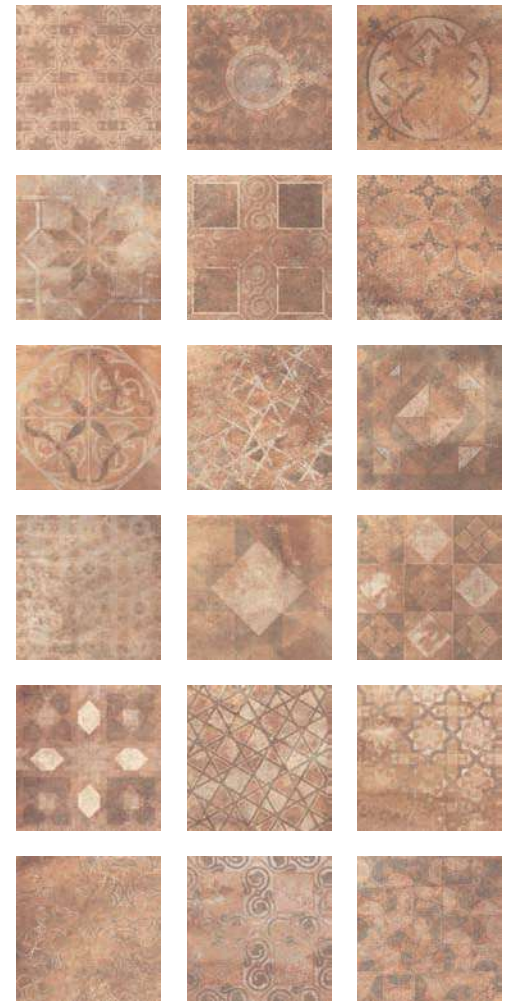

KK26GR/DM Decori Misti (24 decori differenti già miscelati nella scatola
24 decorated tiles mixed in the box) 26x26 - 10¼"x10¼"

KK26GR/DC Cotto Decori Misti (18 decori differenti già miscelati
nella scatola - 18 decorated tiles mixed in the box)
26x26 - 10¼"x10¼"

LISTINO PREZZI /PRICE LIST

KK26GR/T Tortora
26x26 - 10¼"x10¼"

KK26GR/C Cotto
26x26 - 10¼"x10¼"

FORMATO	SP. medio mm	PEZZI PCS x M²	SCATOLE/BOX			PALLET		
SIZE	thick. mm	conv.le use	pezzi pcs	M² conv.le Conv.l sqm	Kg	scat. box	M² conv.le Conv.l sqm	Kg
26x26 10¼"x10¼"	10	14	16	1,143	21,90	60	68,580	1.330

KK26GR/DM Decori Misti
KK26GR/DC Cotto Decori Misti
26x26 - 10¼"x10¼"

FORMATO	Spessore medio mm	SCATOLE/BOX		PALLET		pezzi pallet
SIZE	thickness mm	pezzi pcs	Kg	scat. box	Kg	pcs pallet
26x26 10¼"x10¼"	10	16	21,90	--	--	--

(*) N.B.: La 2ª scelta viene venduta solo a palette intere