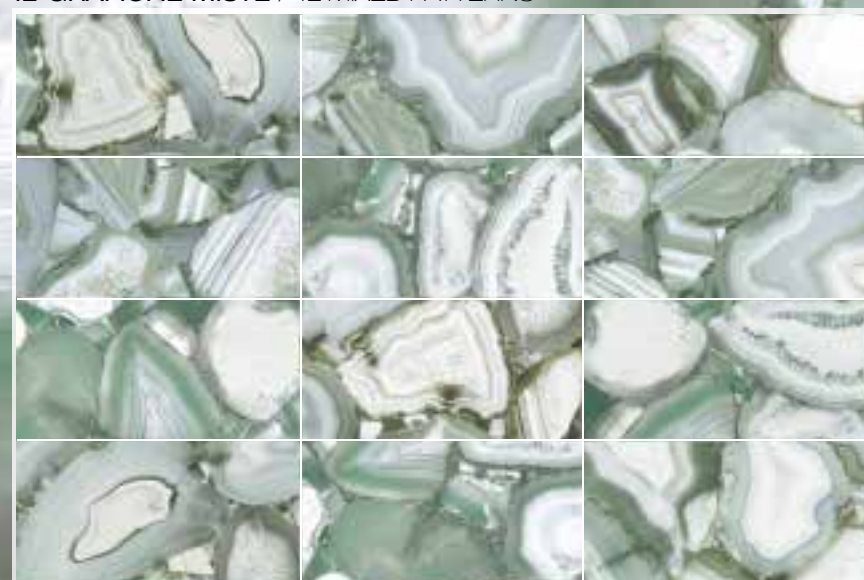

# GRANDIOSA

FONDI LAPPATI A CAMPO PIENO  
A SPECCHIO RETTIFICATI  
FULLY MIRROR LAPPED RECTIFIED SURFACES

GRES PORCELLANATO  
PORCELAIN STONEWARE

60x120 24"x47"

12 GRAFICHE MISTE / 12 MIXED PATTERNS

Appropriatissimo il nome di questa collezione che è GRANDIOSA in tutti i sensi...

Ispirata alla pregiatissima pietra AGATA dalla quale trae tutti gli effetti benefici, viene interpretata nei nuovissimi colori GIADA, AMBRA e AVORIO che, insieme all'esclusiva decorazione ATTRACTION, donano a questa linea un'allure e una preziosità speciale.

È una nuova collezione in gres porcellanato lappato a campo pieno nel formato 60x120 che interpreta in modo singolare il mondo dei marmi e che consolida il successo della magnifica serie LA PREZIOSA.

Fra le tinte proposte, interessante il colore giada: il verde è oggi fra i colori d'arredo uno dei più ricercati e amati, un colore di grande tendenza che piace molto perché rilassante, positivo e ideale per comporre stili e creare accostamenti cromatici di qualità.

It is a new collection in full-field lapped porcelain stoneware in size 60x120 that uniquely interprets the world of marble and consolidates the success of the magnificent series LA PREZIOSA.

Among the colours proposals, GIADA colour is interesting: green is one of the most searched and loved colors among the furnishing shades, a trend colour that is very popular because it is relaxing, positive and ideal for composing styles and creating quality colour combinations.