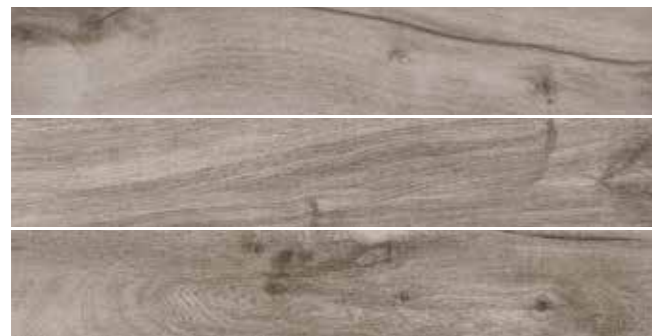

15x90 | 6"x36"    9mm    6 colori | 18 facce    V3    1

Gres Fine Porcellanato Smaltato Fine porcelain stoneware  
Grès cérame fin émaillé Das Feinsteinzeug

L.D.L. passione

L.D.L. sballo

L.D.L. estasi

L.D.L. euforia